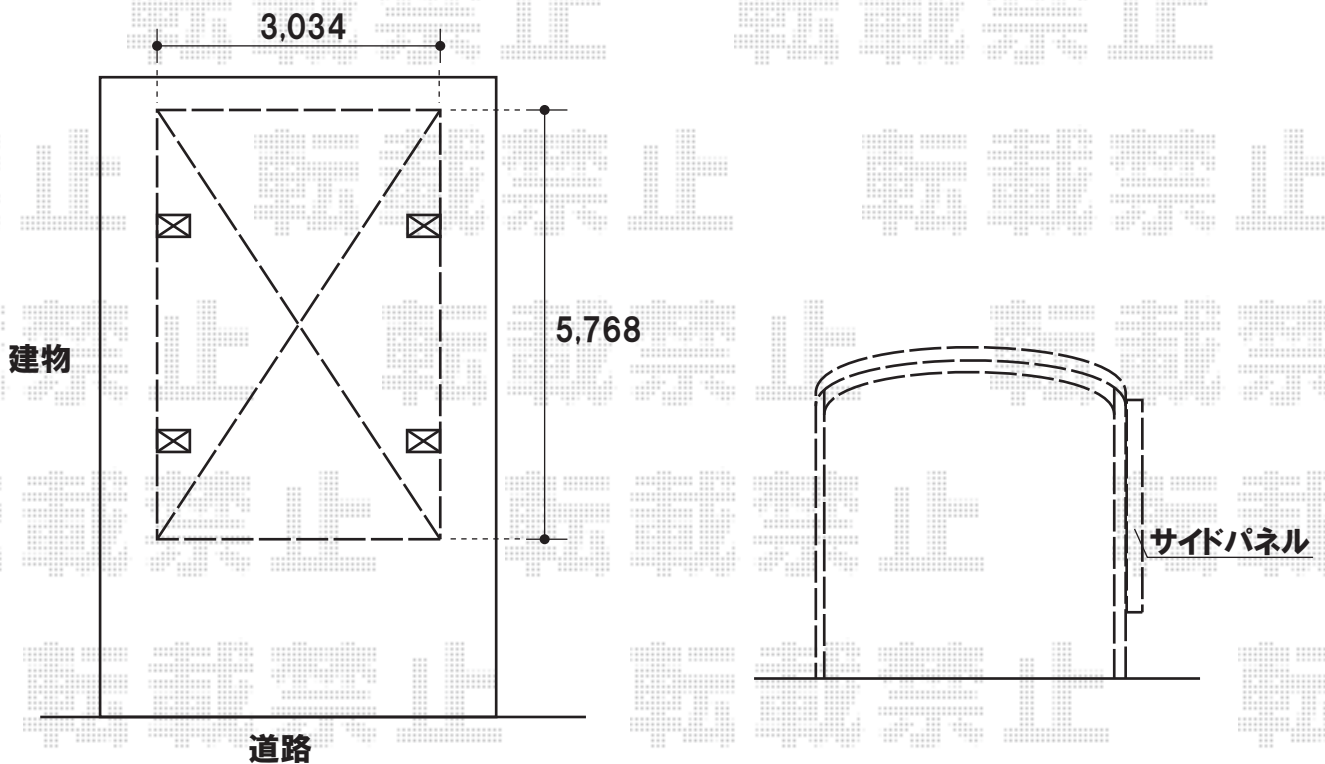

レイナワンポート 積雪～20cm対応

YKKap レイナワンポート 積雪～20cm対応

幅=3,034mm

奥行=5,768mm

色:ブラウン

屋根材:熱線遮断ポリカーボネート(アースブルーマット調)

柱仕様:ハイルーフ仕様(有効高 約2,300mm)

YKKap サイドパネル

奥行=5,768mm

高さ=1,873mm

色:ブラウン

パネル材:熱線遮断ポリカーボネート(アースブルーマット調)

現場状況や作図制限により概略図の内容と多少の違いが生じることがございます。
施工時は、現場優先とさせて頂きたく思いますので、お立会い頂き、
最終のご指示のほど、何卒、宜しくお願い致します。

EX-SHOP
HTTP://WWW.EX-SHOP.NET

担当:堺谷