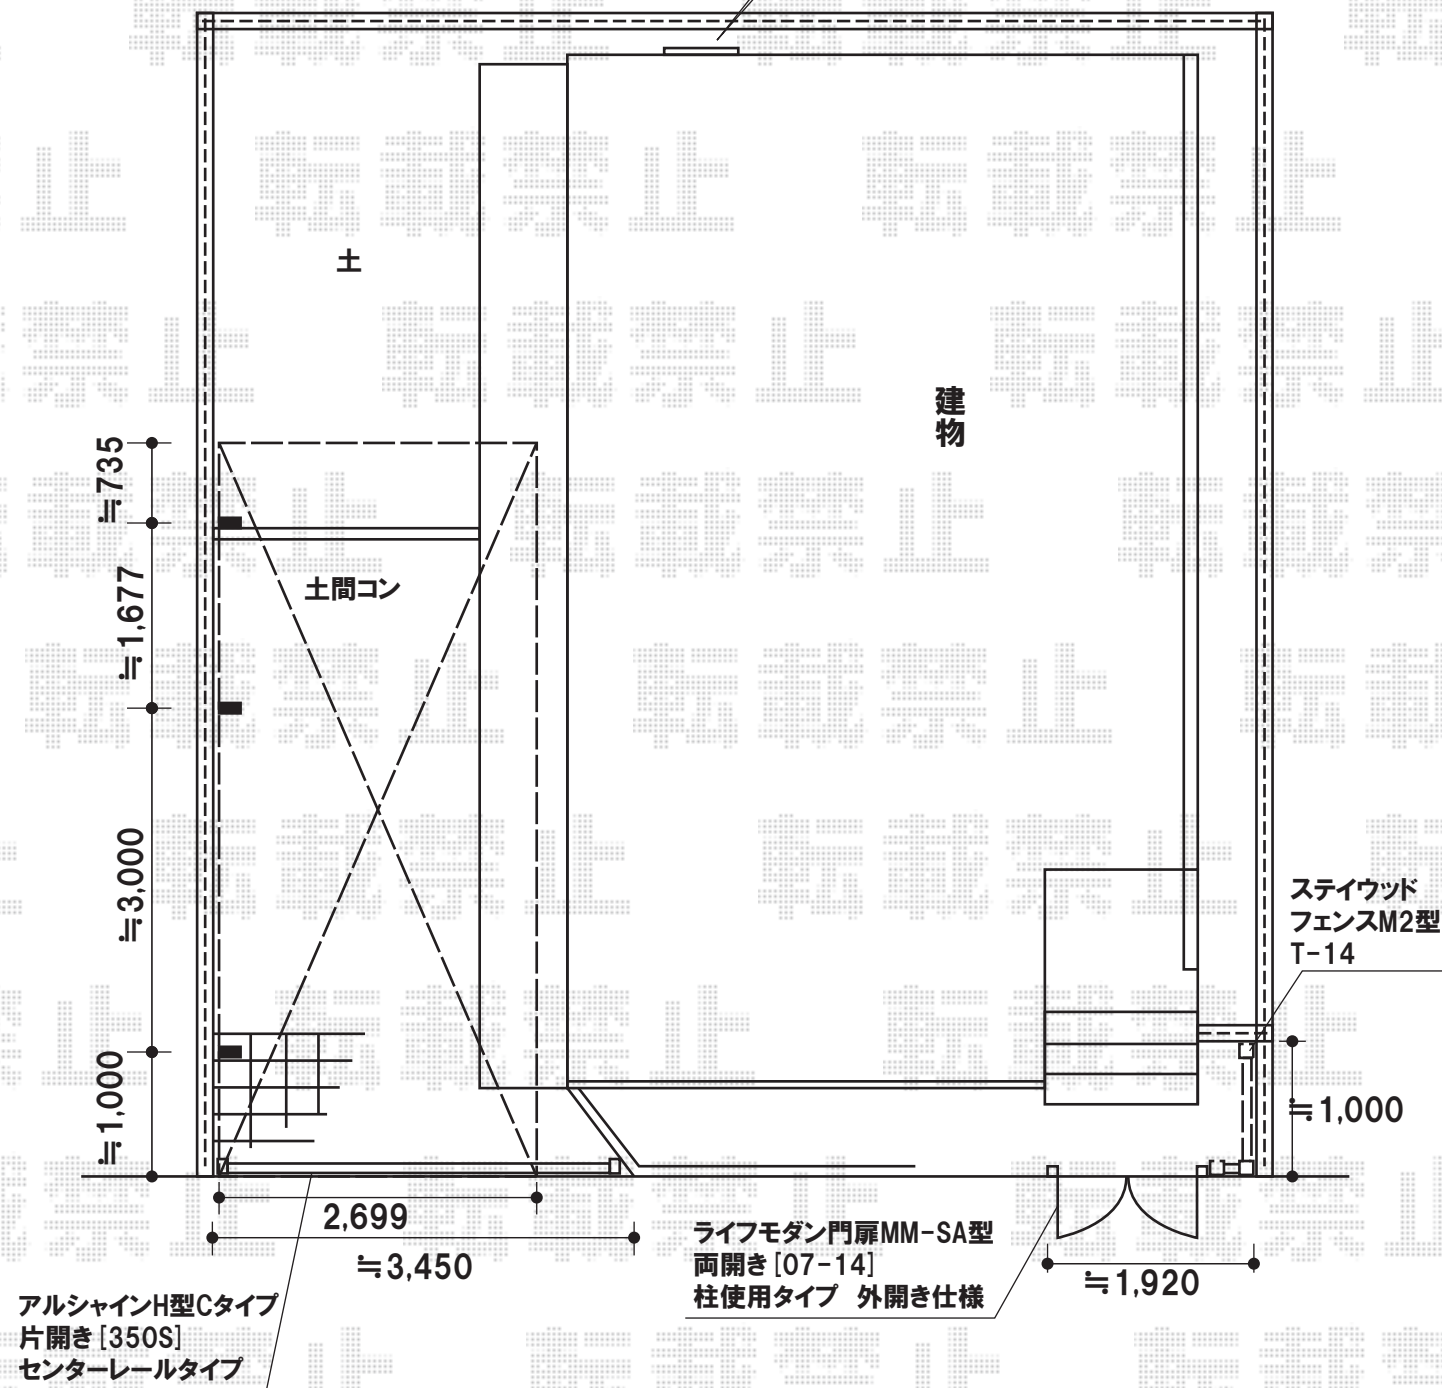

アルミ面格子A型 たて格子 [920×1,220]

現場状況や作図制限により概略図の内容と多少の違いが生じることがございます。
施工時は、現場優先とさせて頂きたく思いますので、お立会い頂き、
最終のご指示のほど、何卒、宜しくお願い致します。

EX-SHOP
HTTP://WWW.EX-SHOP.NET

担当: 大磯

全ての著作権は、エクスショップに帰属します。当社とのお取引目的外の使用・複製・転載禁止となっております。