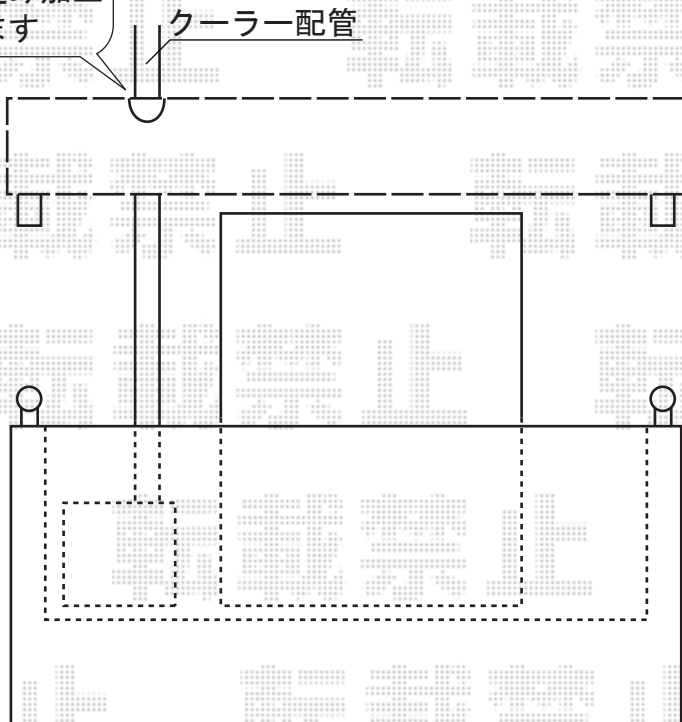

2.0間 (3,640)
切り詰め致します

切り込み加工
致します

トステム ライザーテラスII R型 単体 ルーフタイプ 積雪~20cm対応
 間口=関東間2.0間 (方杖芯々3,640mm 屋根幅3,660mm)
 出幅=4尺 (1,185mm)
 色: シャイングレー
 屋根材: ポリカーボネート (ブルースモーク)
 柱仕様: 柱無しタイプ
 オプション: 吊り下げ物干し 標準 2本入

現場状況や作図制限により概略図の内容と多少の違いが生じることがございます。
 施工時は、現場優先とさせて頂きたく思いますので、お立会い頂き、
 最終のご指示のほど、何卒、宜しくお願い致します。