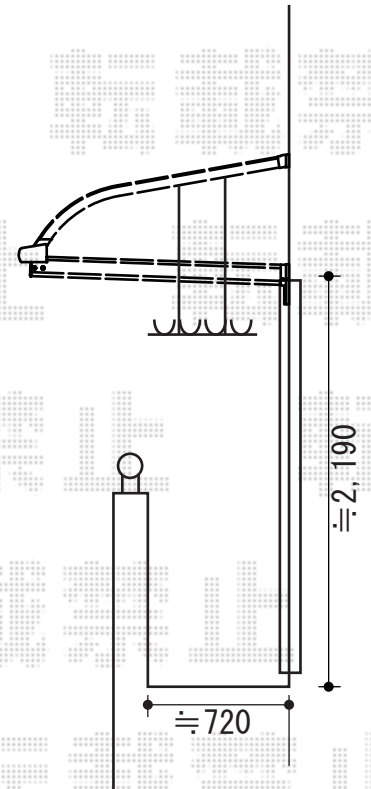

2.0間 (3,640)
切り詰め致します

切り込み加工
致します

トステム ライザーテラスII R型 単体 ルーフタイプ 積雪~20cm対応
 間口=関東間2.0間 (方杖芯々3,640mm 屋根幅3,660mm)
 出幅=4尺 (1,185mm)
 色: シャイングレー
 屋根材: ポリカーボネート (ブルースモーク)
 柱仕様: 柱無しタイプ
 オプション: 吊り下げ物干し 標準 2本入

現場状況や作図制限により概略図の内容と多少の違いが生じることがございます。
 施工時は、現場優先とさせて頂きたく思いますので、お立会い頂き、
 最終のご指示のほど、何卒、宜しくお願い致します。