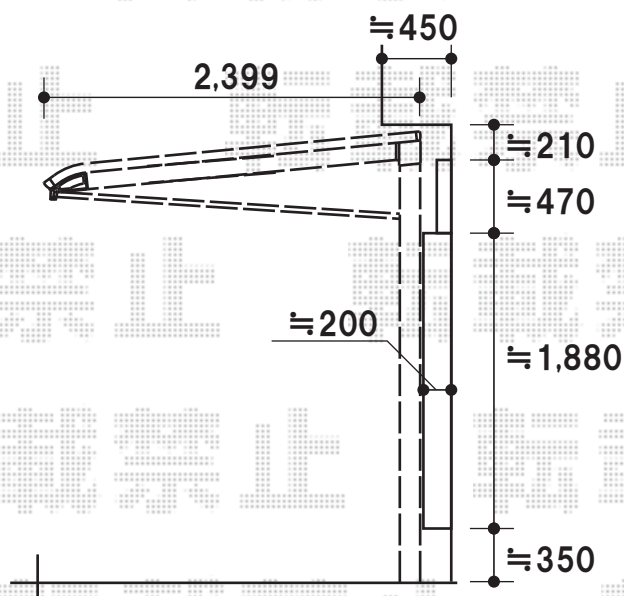

カーポート

トステム

レガーナポートシグマ 雨樋有り 積雪~20cm対応

幅=2,399mm

奥行=5,000mm

色:オータムブラウン

屋根材:熱線吸収アクアポリカーボネート(ブルースモーク)

柱仕様:ロング柱23仕様(有効高 約2,300mm)

オプション:柱ガード(1本入り) ×2セット

オプション:収納式物干し 標準 2本入り

追加部材:収納物干し取付部材

現場状況や作図制限により概略図の内容と多少の違いが生じることがございます。
施工時は、現場優先とさせていただきますので、お立会い頂き、
最終のご指示のほど、何卒、宜しくお願い致します。

EX-SHOP
HTTP://WWW.EX-SHOP.NET

担当:阿利