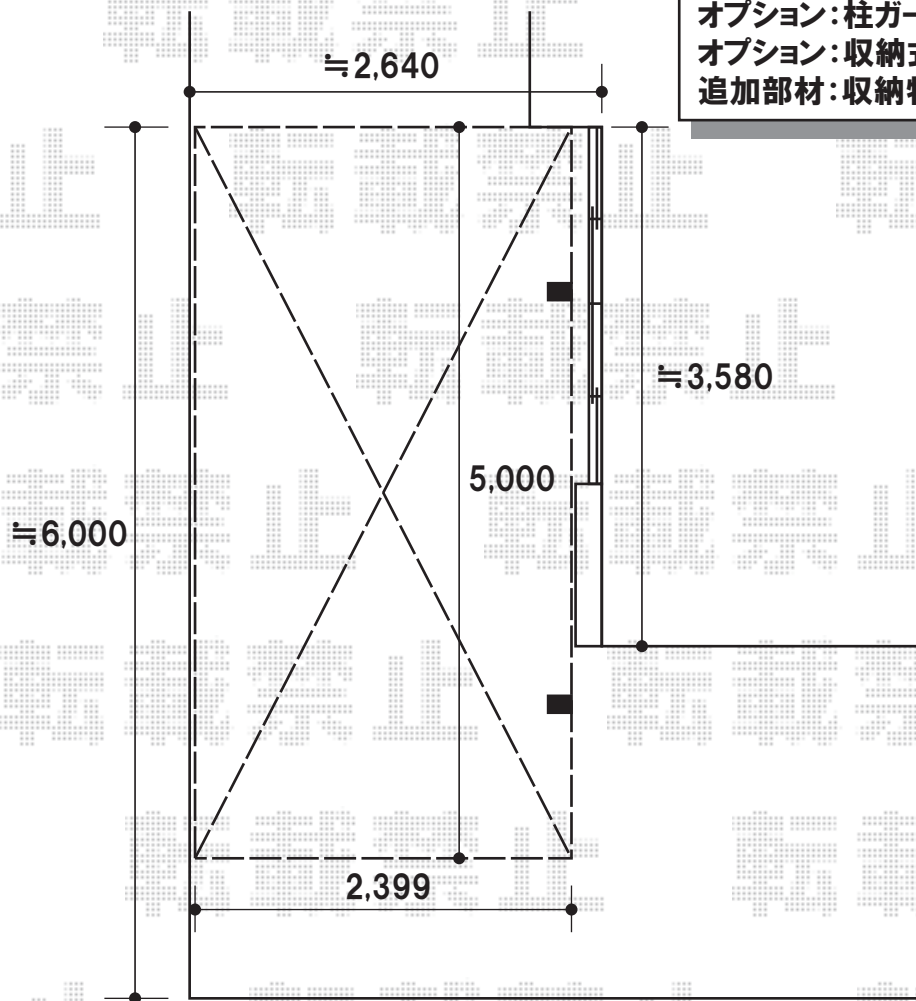

カーポート

トステム

レガーナポートシグマ 雨樋有り 積雪~20cm対応

幅=2,399mm

奥行=5,000mm

色:オータムブラウン

屋根材:熱線吸収アクアポリカーボネート(ブルースモーク)

柱仕様:ロング柱23仕様(有効高 約2,300mm)

オプション:柱ガード(1本入り) ×2セット

オプション:収納式物干し 標準 2本入り

追加部材:収納物干し取付部材

現場状況や作図制限により概略図の内容と多少の違いが生じることがございます。
施工時は、現場優先とさせていただきますので、お立会い頂き、
最終のご指示のほど、何卒、宜しくお願い致します。

EX-SHOP
HTTP://WWW.EX-SHOP.NET

担当:阿利