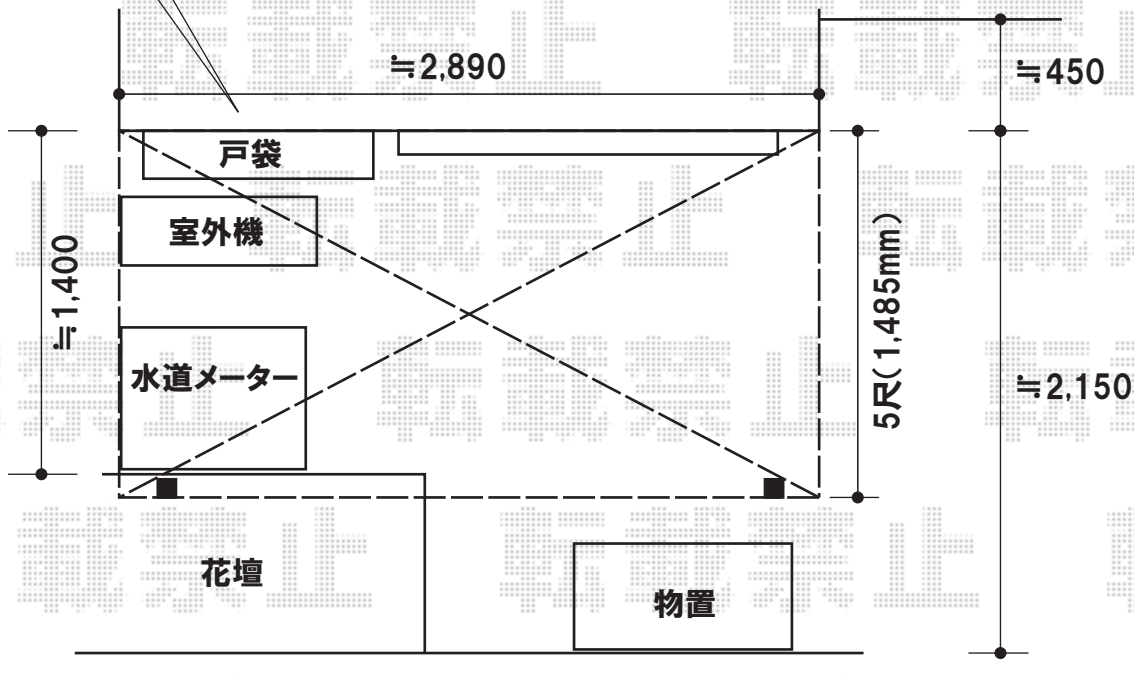

テラス屋根

トステム

アルファテラス RB型 単体 テラスタイプ 積雪～20cm対応
 間口=関東間1.5間(柱芯々2,755mm 屋根幅3,080mm)
 出幅=5尺(1,485mm)
 色:オータムブラウン
 屋根材:ポリカーボネート(クリアマット)
 柱仕様:柱位置固定タイプ
 オプション:吊り下げ物干し 標準 2本入

現場合わせにて、
間口切詰加工を行います

現場状況や作図制限により概略図の内容と多少の違いが生じることがございます。
 施工時は、現場優先とさせて頂きたく思いますので、お立会い頂き、
 最終のご指示のほど、何卒、宜しくお願い致します。