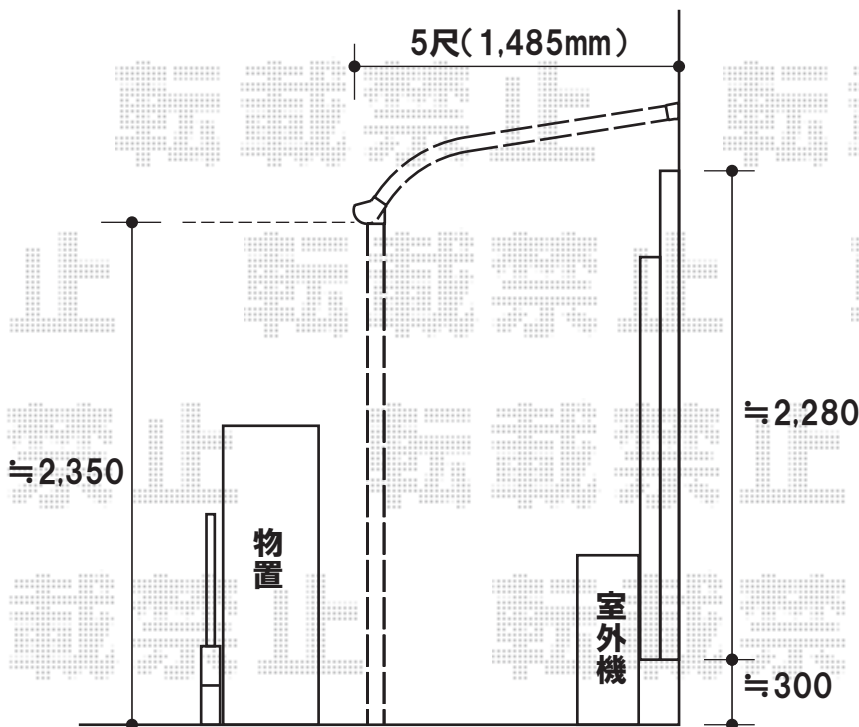

テラス屋根

トステム

アルファテラス RB型 単体 テラスタイプ 積雪～20cm対応
 間口=関東間1.5間(柱芯々2,755mm 屋根幅3,080mm)
 出幅=5尺(1,485mm)
 色:オータムブラウン
 屋根材:ポリカーボネート(クリアマット)
 柱仕様:柱位置固定タイプ
 オプション:吊り下げ物干し 標準 2本入

現場合わせにて、
間口切詰加工を行います

現場状況や作図制限により概略図の内容と多少の違いが生じることがございます。
 施工時は、現場優先とさせて頂きたく思いますので、お立会い頂き、
 最終のご指示のほど、何卒、宜しくお願い致します。