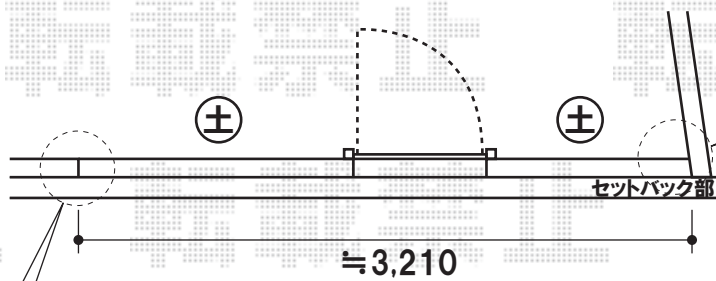

アルピタHGミニ 片開き [310S] ノンレールタイプ

落とし棒部分は、ブロックを埋め込み
受けを作ります

TOEX アルピタHGミニ 片開き [310S] ノンレールタイプ
 開口幅=2,876mm
 全幅=3,120mm
 たたみ幅=750mm
 高さ=1,100mm
 色:マイルドブラック

現場状況や作図制限により概略図の内容と多少の違いが生じることがございます。
 施工時は、現場優先とさせて頂きたく思いますので、お立会い頂き、
 最終のご指示のほど、何卒、宜しくお願い致します。