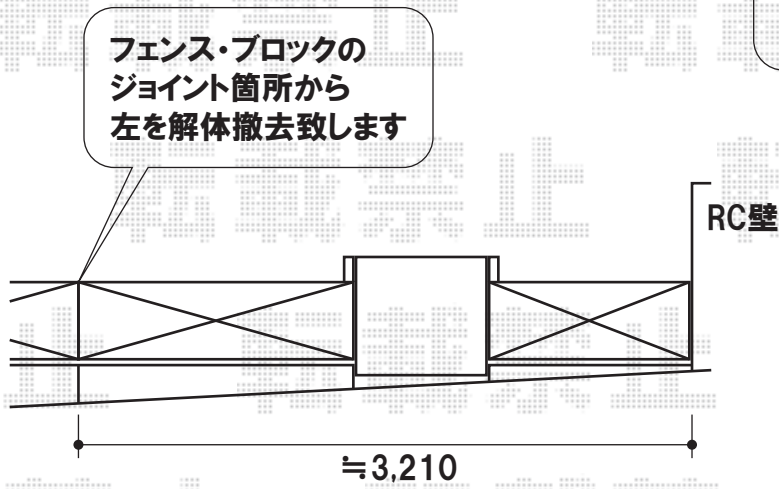

アルピタHGミニ 片開き [310S] ノンレールタイプ

落とし棒部分は、ブロックを埋め込み
受けを作ります

TOEX アルピタHGミニ 片開き [310S] ノンレールタイプ
 開口幅=2,876mm
 全幅=3,120mm
 たたみ幅=750mm
 高さ=1,100mm
 色:マイルドブラック

現場状況や作図制限により概略図の内容と多少の違いが生じることがございます。
 施工時は、現場優先とさせて頂きたく思いますので、お立会い頂き、
 最終のご指示のほど、何卒、宜しくお願い致します。