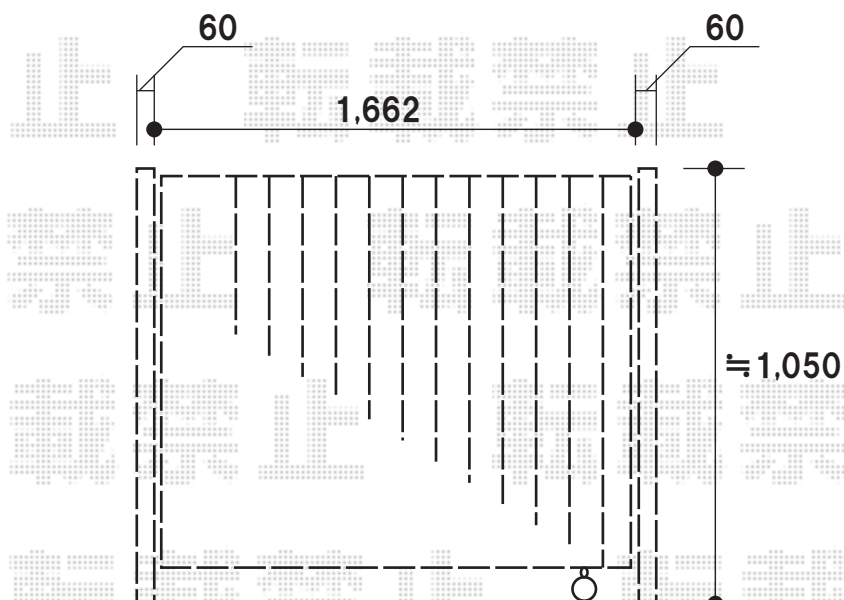

アルシャインM型Aタイプ ノンレールタイプ 片開き

ブロックより、 $\approx 31\text{mm}$
控えた位置を、柱端として、
設置予定となります。

TOEX
アルシャインM型Aタイプ ノンレールタイプ 片開き
間口幅=1,662mm
全幅=1,832mm
たたみ幅=390mm
高さ=1,050mm
色:オータムブラウン

現場状況や作図制限により概略図の内容と多少の違いが生じることがございます。
施工時は、現場優先とさせて頂きたく思いますので、お立会い頂き、
最終のご指示のほど、何卒、宜しくお願い致します。