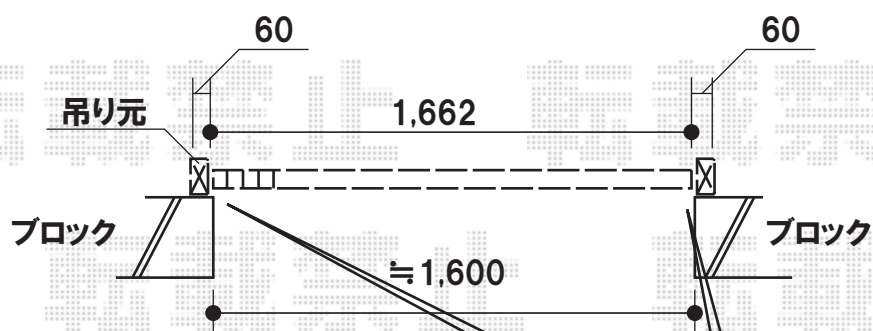

アルシャインM型Aタイプ ノンレールタイプ 片開き

ブロックより、 $\approx 31\text{mm}$
控えた位置を、柱端として、
設置予定となります。

TOEX
アルシャインM型Aタイプ ノンレールタイプ 片開き
間口幅=1,662mm
全幅=1,832mm
たたみ幅=390mm
高さ=1,050mm
色:オータムブラウン

現場状況や作図制限により概略図の内容と多少の違いが生じることがございます。
施工時は、現場優先とさせて頂きたく思いますので、お立会い頂き、
最終のご指示のほど、何卒、宜しくお願い致します。