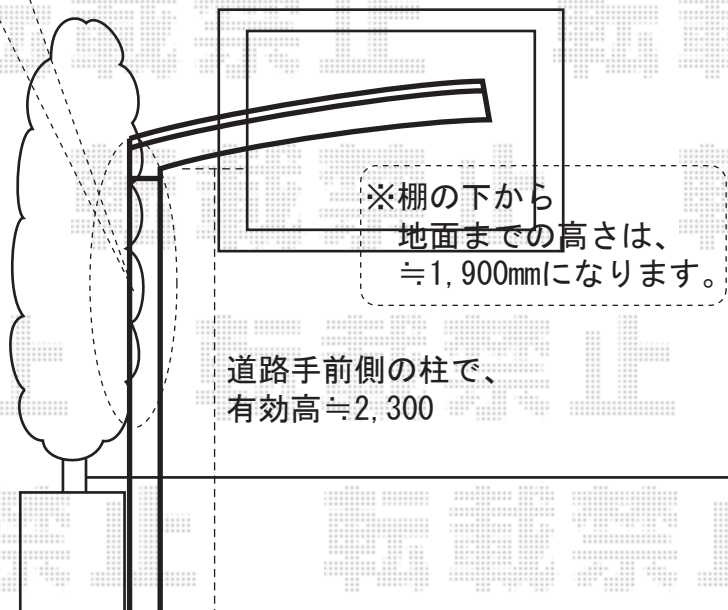

植栽との干渉につきまして、
 枝のカット等の植栽処理が必要な場合は、
 別途お客様ご手配をお願いさせて頂く
 こととなりますこと、ご了承くださいませ。

カーポートシグマIII
 ミニ 積雪 ~ 20 cm対応
 奥行(長さ)= 2862 mm
 幅= 1801 mm
 柱仕様：ロング柱23仕様

オプション-棚
 サイズ=長さ 900 mm-出幅 450 mm

(既存カーポート取付)
 オプション-物干し
 仕様：収納式物干し・標準タイプ
 入数：2本 \times 1セット