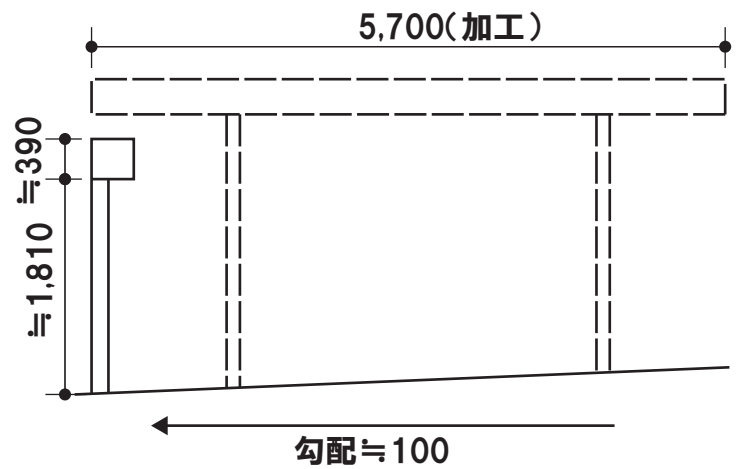

キューブポートレギュラー

TOEX キューブポートレギュラー 積雪～20cm対応
 幅=2,706.5mm
 奥行=5,700mm
 色:オータムブラウン
 屋根材:ポリカーボネート(クリアマット)
 柱仕様:ロング柱仕様(有効高約2,509mm)

現場状況や作図制限により概略図の内容と多少の違いが生じることがございます。
 施工時は、現場優先とさせて頂きたく思いますので、お立会い頂き、
 最終のご指示のほど、何卒、宜しくお願い致します。