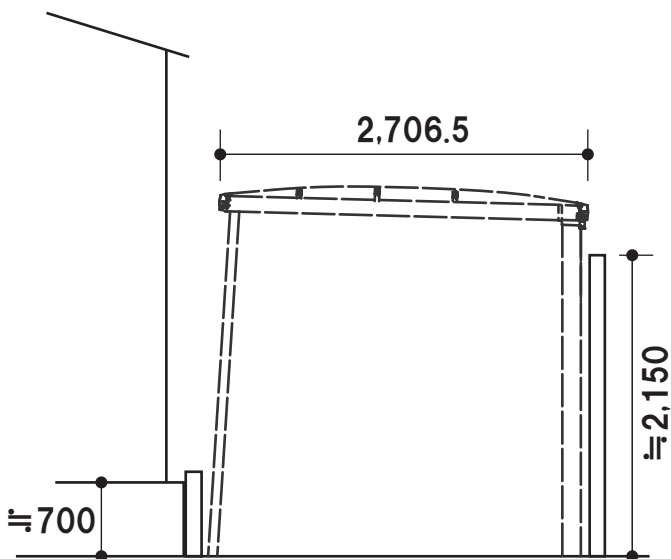

キューブポートレギュラー

TOEX キューブポートレギュラー 積雪～20cm対応
 幅=2,706.5mm
 奥行=5,700mm
 色:オータムブラウン
 屋根材:ポリカーボネート(クリアマット)
 柱仕様:ロング柱仕様(有効高約2,509mm)

現場状況や作図制限により概略図の内容と多少の違いが生じることがございます。
 施工時は、現場優先とさせて頂きたく思いますので、お立会い頂き、
 最終のご指示のほど、何卒、宜しくお願い致します。