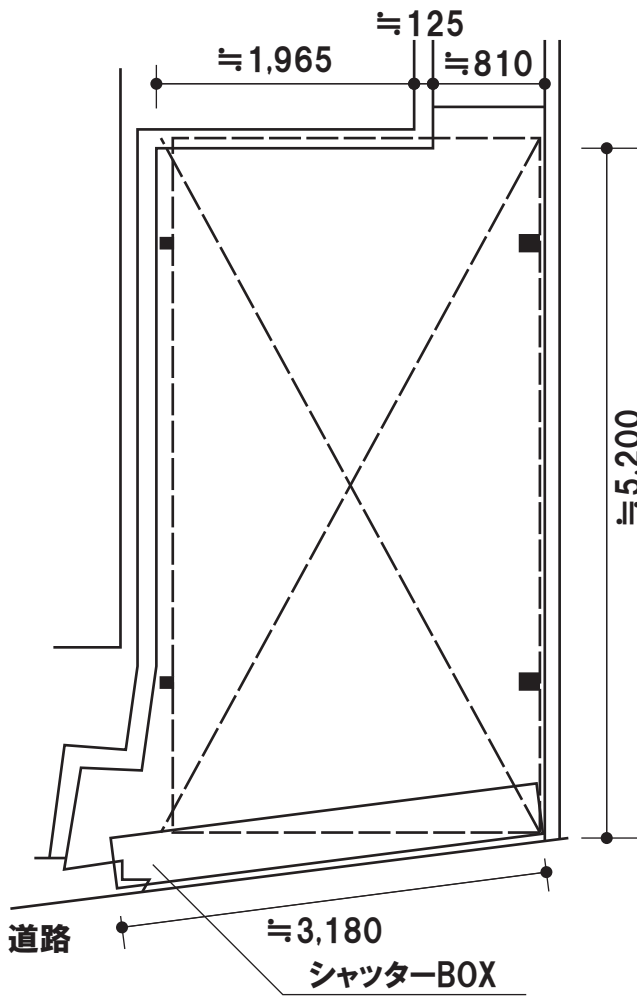

キューブポートレギュラー

TOEX キューブポートレギュラー 積雪～20cm対応
 幅=2,706.5mm
 奥行=5,700mm
 色:オータムブラウン
 屋根材:ポリカーボネート(クリアマット)
 柱仕様:ロング柱仕様(有効高約2,509mm)

現場状況や作図制限により概略図の内容と多少の違いが生じることがございます。
 施工時は、現場優先とさせて頂きたく思いますので、お立会い頂き、
 最終のご指示のほど、何卒、宜しくお願い致します。