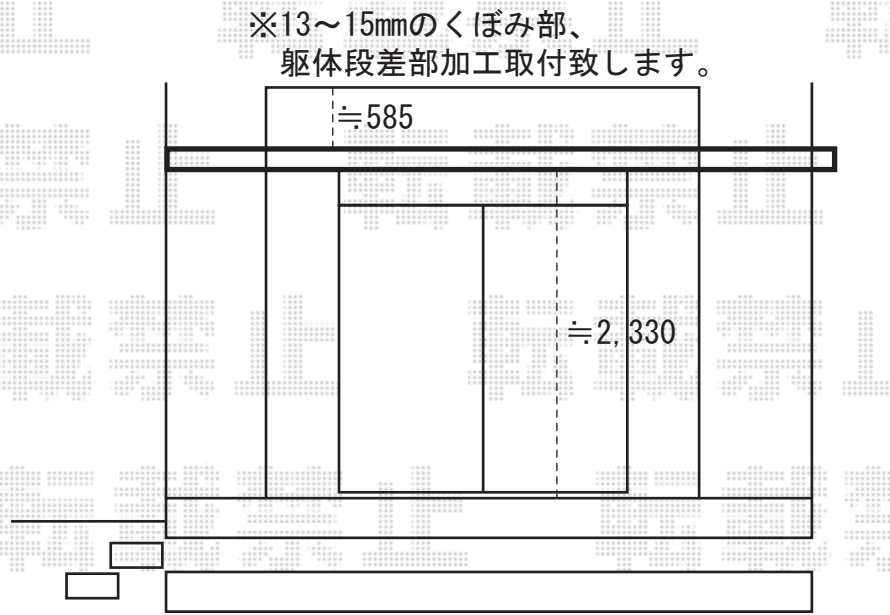

エクスショップオリジナル！彩鳥CR型 電動式
 サイズ=間口2.0間(3,640mm)-出幅2.0m(2,000mm)
 色：シャイングレー（アーム・ブラケット部：ホワイト）
 キャンバス地：アクリル-パスタブラウン
 スクリーン：ライトベージュ
 電動式仕様：室内露出型スイッチ<外観右モーター>
 オプション：フック棒セット-L=900
 *ベースプレート取付加工有り
 *躯体段差部加工取付有り

現場状況や作図制限により概略図の内容と多少の違いが生じることがございます。
 施工時は、現場優先とさせて頂きたく思いますので、お立会い頂き、
 最終のご指示のほど、何卒、宜しくお願い致します。

EX-SHOP
 HTTP://WWW.EX-SHOP.NET

担当：村上