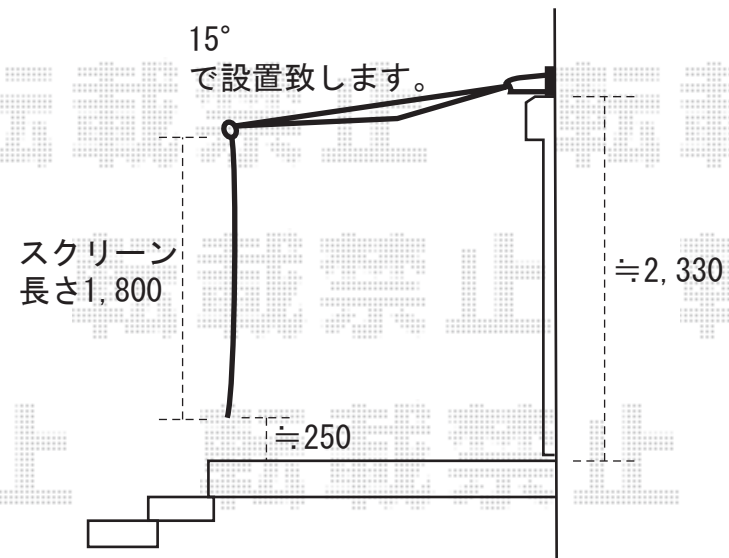

エクスショップオリジナル！彩鳥CR型 電動式
 サイズ=間口2.0間(3,640mm)-出幅2.0m(2,000mm)
 色：シャイングレー（アーム・ブラケット部：ホワイト）
 キャンバス地：アクリル-パスタブラウン
 スクリーン：ライトベージュ
 電動式仕様：室内露出型スイッチ<外観右モーター>
 オプション：フック棒セット-L=900
 *ベースプレート取付加工有り
 *躯体段差部加工取付有り

現場状況や作図制限により概略図の内容と多少の違いが生じることがございます。
 施工時は、現場優先とさせて頂きたく思いますので、お立会い頂き、
 最終のご指示のほど、何卒、宜しくお願い致します。

EX-SHOP
 HTTP://WWW.EX-SHOP.NET

担当：村上