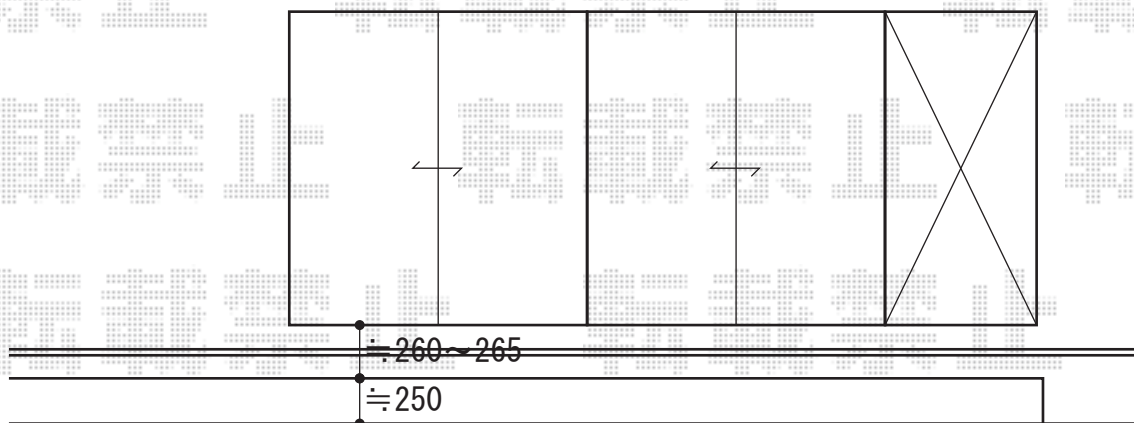

# リコステージII 単体

一番前列の束(3本)、敷いていらっしゃる除草シートを外させて頂き、束石を用いて固定致します。

ウッドデッキ床高さ

サッシ下枠出幅分、床材を切欠いて納めさせて頂きます。

トステム リコステージII 単体  
 間口=2間 (3,660mm)  
 出幅=6尺 (1,833mm)  
 色：ソフトブラウン 床板：縦貼り 標準  
 幕板：幕板A (厚タイプ/厚さ31mm)  
 束柱：束柱B3本 (調整有り/L=282~432mm)  
 束柱A6本 (調整有り/L=432mm)