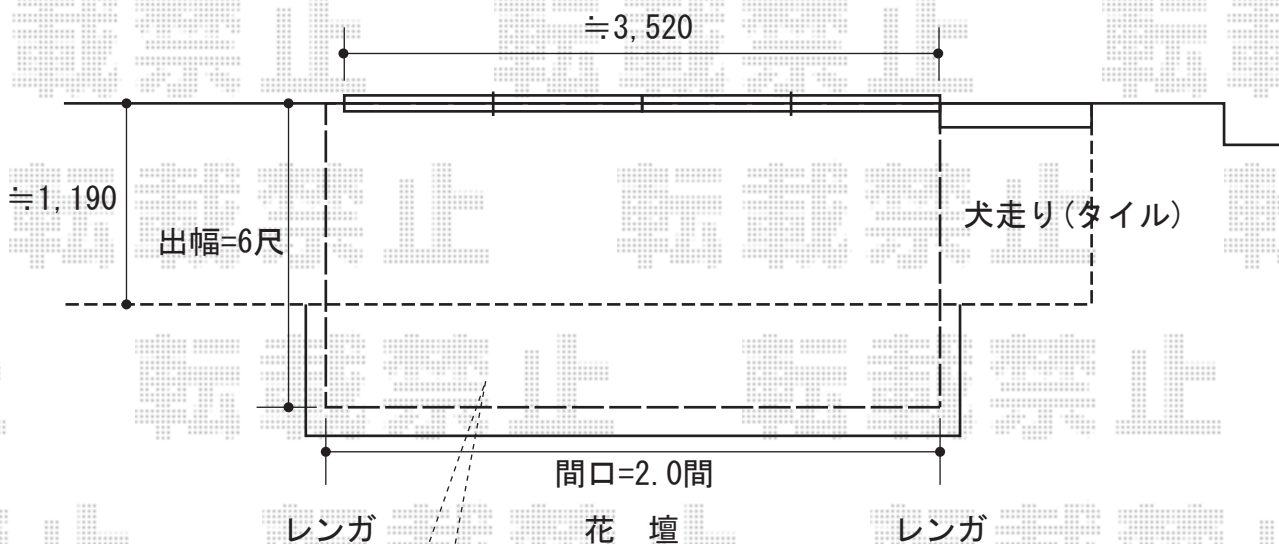

# リコステージII 単体

一番前列の束(3本)、敷いていらっしゃる除草シートを外させて頂き、束石を用いて固定致します。

ウッドデッキ床高さ

サッシ下枠出幅分、床材を切欠いて納めさせて頂きます。

トステム リコステージII 単体  
 間口=2間 (3,660mm)  
 出幅=6尺 (1,833mm)  
 色：ソフトブラウン 床板：縦貼り 標準  
 幕板：幕板A (厚タイプ/厚さ31mm)  
 束柱：束柱B3本 (調整有り/L=282~432mm)  
 束柱A6本 (調整有り/L=432mm)