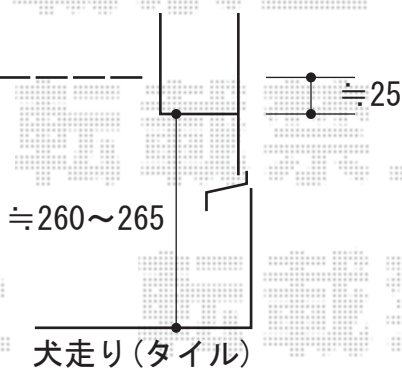

# リコステージII 単体

一番前列の束(3本)、敷いていらっしゃる除草シートを外させて頂き、束石を用いて固定致します。

ウッドデッキ床高さ

サッシ下枠出幅分、床材を切欠いて納めさせて頂きます。

トステム リコステージII 単体  
 間口=2間 (3,660mm)  
 出幅=6尺 (1,833mm)  
 色：ソフトブラウン 床板：縦貼り 標準  
 幕板：幕板A (厚タイプ/厚さ31mm)  
 束柱：束柱B3本 (調整有り/L=282~432mm)  
 束柱A6本 (調整有り/L=432mm)

現場状況や作図制限により概略図の内容と多少の違いが生じることがございます。施工時は、現場優先とさせて頂きたく思いますので、お立会い頂き、最終のご指示のほど、何卒、宜しくお願い致します。

EX-SHOP  
[HTTP://WWW.EX-SHOP.NET](http://www.ex-shop.net)

担当：堺谷

全ての著作権は、エクスショップに帰属します。当社との取引目的外の使用・複製・転載禁止となっております。