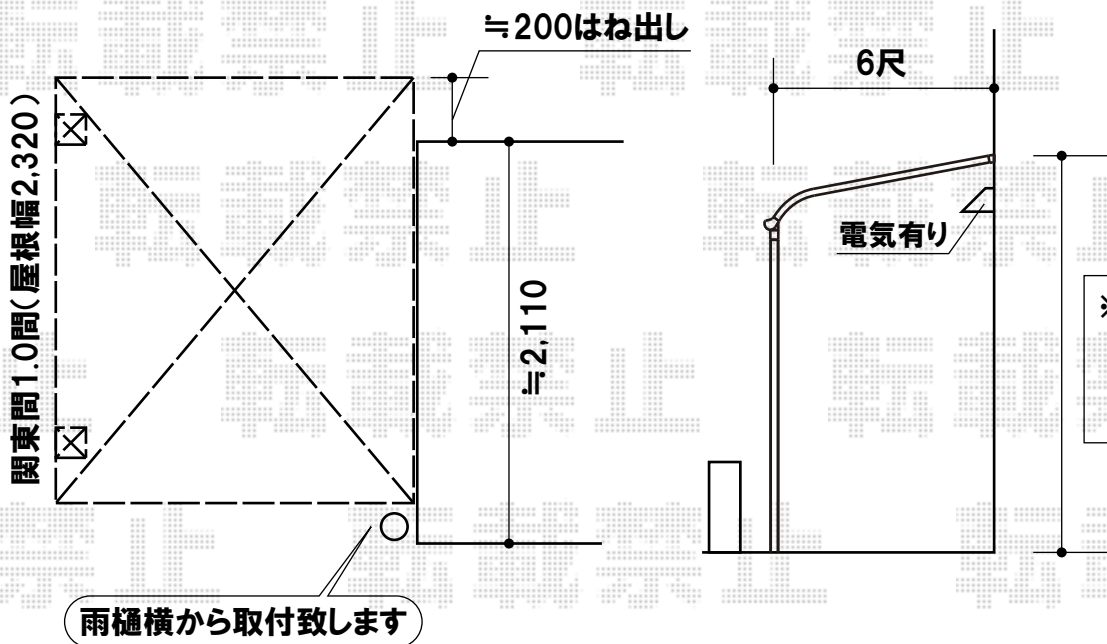

テラス屋根 ・ ウッドデッキ

トステム アルファテラス RB型 単体 テラスタイプ  
 積雪~20cm対応  
 間口=関東間1.0間(柱芯々1,850mm 屋根幅2,320mm)  
 出幅=6尺(1,785mm)  
 色:ホワイト  
 屋根材:ポリカーボネート(ブルースモーク)  
 柱仕様:柱位置固定タイプ  
 追加部材:柱固定用金具

トステム リコステージII デッキセット 出幅違い納まり  
 間口=1.5間+1.5間(幕板外約5,460々mm)  
 出幅=3尺(幕板外々933mm)+6尺(幕板外々1833mm)  
 色:ソフトブラウン  
 床材:標準(縦貼り)  
 幕板:幕板A(厚タイプ)  
 束柱仕様:束柱A(調整無し)

現場状況や作図制限により概略図の内容と多少の違いが生じることがございます。  
 施工時は、現場優先とさせて頂きたく思いますので、お立会い頂き、  
 最終のご指示のほど、何卒、宜しくお願い致します。

EX-SHOP  
 HTTP://WWW.EX-SHOP.NET

担当:上川