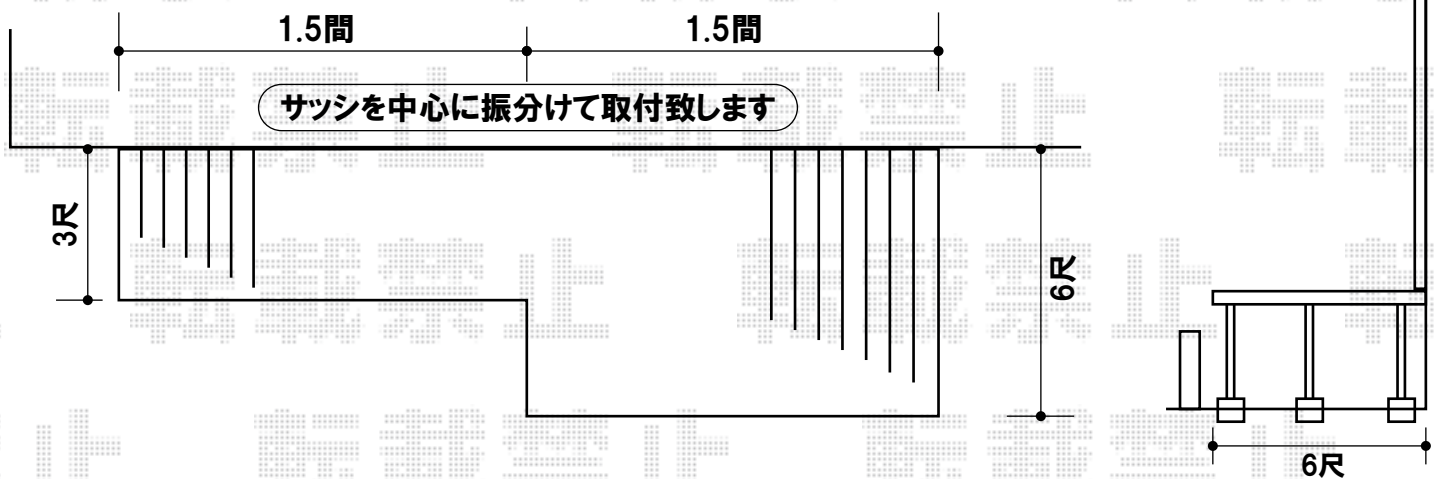

テラス屋根 ・ ウッドデッキ

トステム アルファテラス RB型 単体 テラスタイプ  
 積雪~20cm対応  
 間口=関東間1.0間(柱芯々1,850mm 屋根幅2,320mm)  
 出幅=6尺(1,785mm)  
 色:ホワイト  
 屋根材:ポリカーボネート(ブルースモーク)  
 柱仕様:柱位置固定タイプ  
 追加部材:柱固定用金具

トステム リコステージII デッキセット 出幅違い納まり  
 間口=1.5間+1.5間(幕板外約5,460々mm)  
 出幅=3尺(幕板外々933mm)+6尺(幕板外々1833mm)  
 色:ソフトブラウン  
 床材:標準(縦貼り)  
 幕板:幕板A(厚タイプ)  
 束柱仕様:束柱A(調整無し)

現場状況や作図制限により概略図の内容と多少の違いが生じることがございます。  
 施工時は、現場優先とさせて頂きたく思いますので、お立会い頂き、  
 最終のご指示のほど、何卒、宜しくお願い致します。

EX-SHOP  
 HTTP://WWW.EX-SHOP.NET

担当:上川