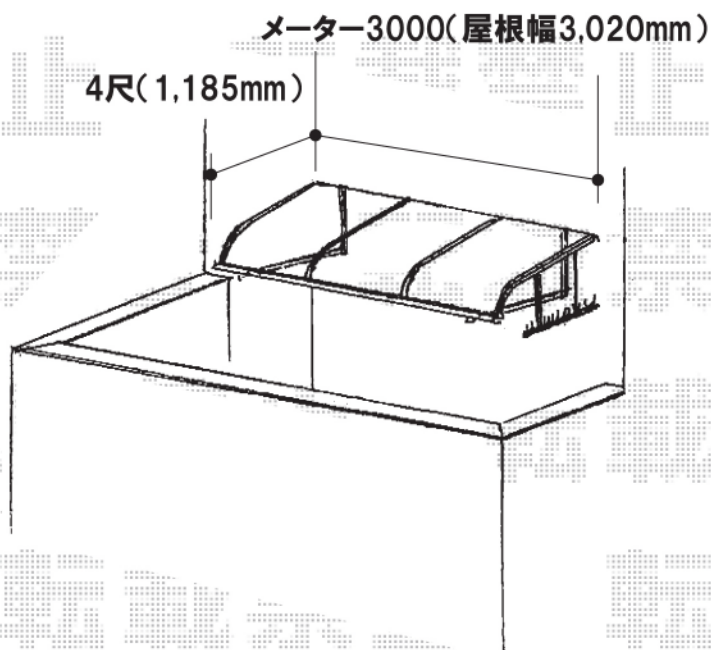

- お見積1 -

現場状況や作図制限により概略図の内容と多少の違いが生じることがございます。
施工時は、現場優先とさせて頂きたく思いますので、お立会い頂き、
最終のご指示のほど、何卒、宜しくお願い致します。

EX-SHOP
[HTTP://WWW.EX-SHOP.NET](http://www.ex-shop.net)

担当:藤木

全ての著作権は、エクスショップに帰属します。当社とのお取引目的外の使用・複製・転載禁止となっております。