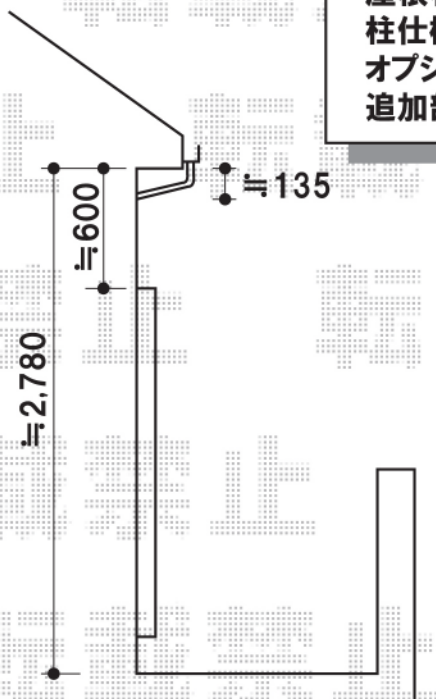

トステム ライザーテラスII R型 単体 ルーフタイプ 積雪～20cm対応
 -お見積1-間口=メーター3000(ブラケット芯々3,000mm 屋根幅3,020mm)
 -お見積2-間口=関東間2.0間(ブラケット芯々3,640mm 屋根幅3,660mm)
 出幅=4尺(1,185mm)
 色:シャイングレー
 屋根材:熱線吸収アクアポリカーボネート(ブルースモーク)
 柱仕様:柱無し仕様
 オプション:吊り下げ物干し ワイド 標準 2本入
 追加部材:垂木掛け端部キャップ・六角タッピン

- お見積1 -

- お見積2 -

現場状況や作図制限により概略図の内容と多少の違いが生じることがございます。
 施工時は、現場優先とさせて頂きたく思いますので、お立会い頂き、
 最終のご指示のほど、何卒、宜しくお願い致します。

EX-SHOP
[HTTP://WWW.EX-SHOP.NET](http://www.ex-shop.net)

担当:藤木

全ての著作権は、エクスショップに帰属します。当社とのお取引目的外の使用・複製・転載禁止となっております。