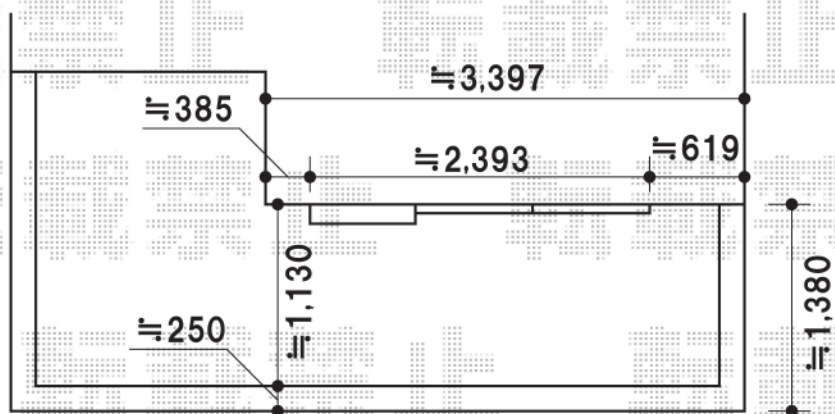

トステム ライザーテラスII R型 単体 ルーフタイプ 積雪～20cm対応
 -お見積1-間口=メーター3000(ブラケット芯々3,000mm 屋根幅3,020mm)
 -お見積2-間口=関東間2.0間(ブラケット芯々3,640mm 屋根幅3,660mm)
 出幅=4尺(1,185mm)
 色:シャイングレー
 屋根材:熱線吸収アクアポリカーボネート(ブルースモーク)
 柱仕様:柱無し仕様
 オプション:吊り下げ物干し ワイド 標準 2本入
 追加部材:垂木掛け端部キャップ・六角タッピン