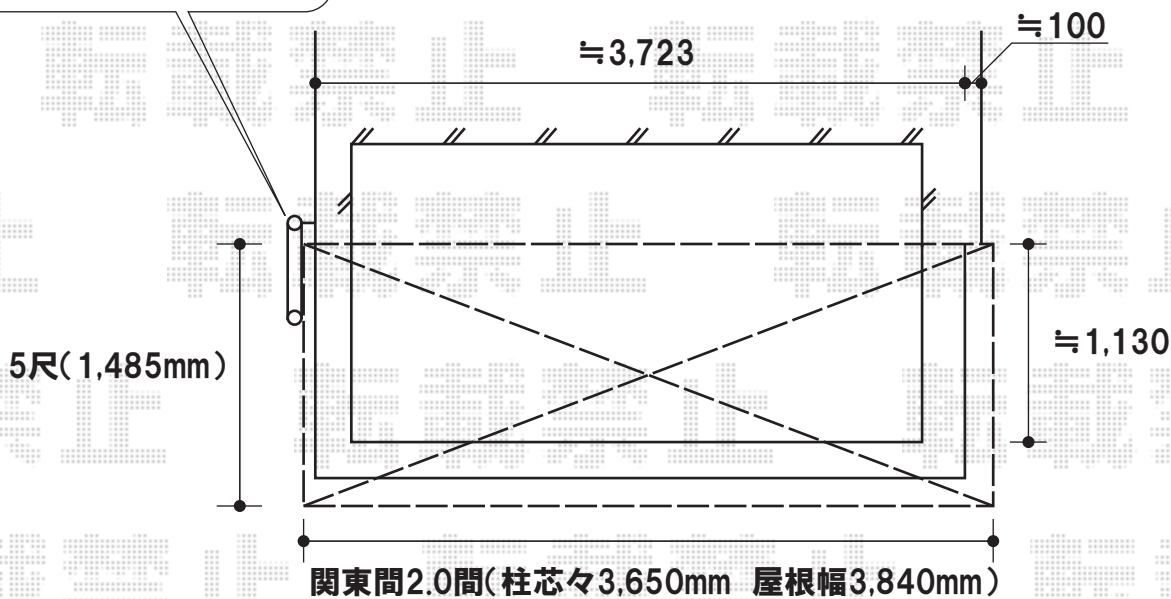

雨樋横から取付を致します

角度自在垂木掛を使用致します

角度をできる限り高く設置致します

トステム

アルファテラス F型 単体 屋根タイプ 積雪~20cm対応
間口=関東間2.0間(柱芯々3,650mm 屋根幅3,840mm)
出幅=5尺(1,485mm)
色:オータムブラウン
屋根材:熱線吸収ポリカーボネート(ブルースモークマット)
柱仕様:柱奥行移動タイプ
オプション:吊り下げ物干し 標準 2本入
追加部材:角度自在垂木掛け・端部部品
追加部材:縦樋ジャバラセット