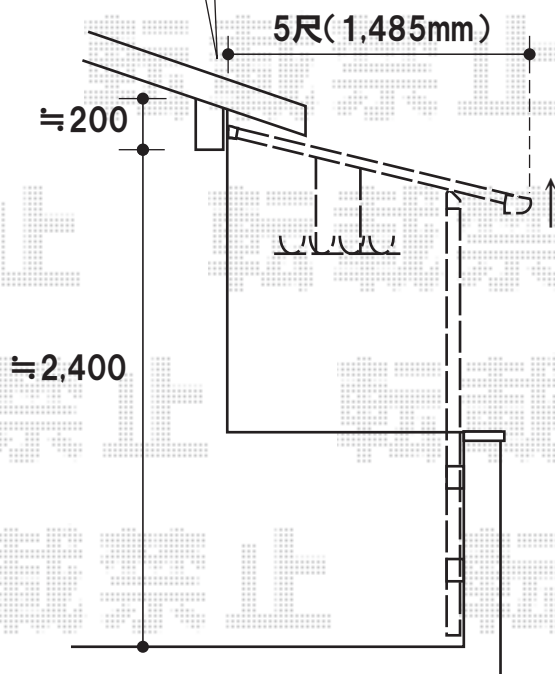

雨樋横から取付を致します

角度自在垂木掛を使用致します

角度をできる限り高く設置致します

トステム

アルファテラス F型 単体 屋根タイプ 積雪~20cm対応
間口=関東間2.0間(柱芯々3,650mm 屋根幅3,840mm)
出幅=5尺(1,485mm)
色:オータムブラウン
屋根材:熱線吸収ポリカーボネート(ブルースモークマット)
柱仕様:柱奥行移動タイプ
オプション:吊り下げ物干し 標準 2本入
追加部材:角度自在垂木掛け・端部部品
追加部材:縦樋ジャバラセット

現場状況や作図制限により概略図の内容と多少の違いが生じることがございます。
施工時は、現場優先とさせて頂きたく思いますので、お立会い頂き、
最終のご指示のほど、何卒、宜しくお願い致します。

EX-SHOP
HTTP://WWW.EX-SHOP.NET

担当:村井