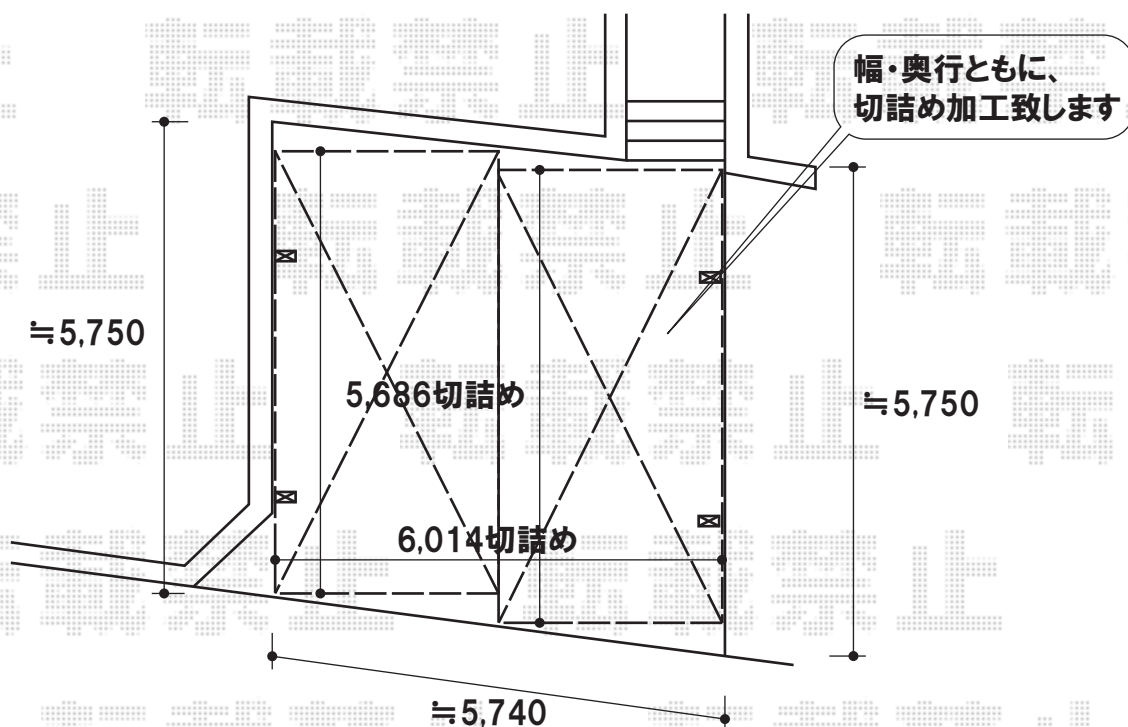

## カーブポートシグマIII M合掌タイプ

### 【お見積り1】

トステム カーブポートシグマIII M合掌タイプ

積雪～20cm対応

幅=6,014mm

奥行=5,686mm

色:シャイングレー

屋根材:ポリカーボネート(ブルースモーク)

柱仕様:ロング柱23仕様(有効高 約2,300mm)

メーカー希望小売価格: ¥622,100.-

現場状況や作図制限により概略図の内容と多少の違いが生じることがございます。  
施工時は、現場優先とさせて頂きたく思いますので、お立会い頂き、  
最終のご指示のほど、何卒、宜しくお願い致します。

EX-SHOP  
HTTP://WWW.EX-SHOP.NET

担当: 杉山