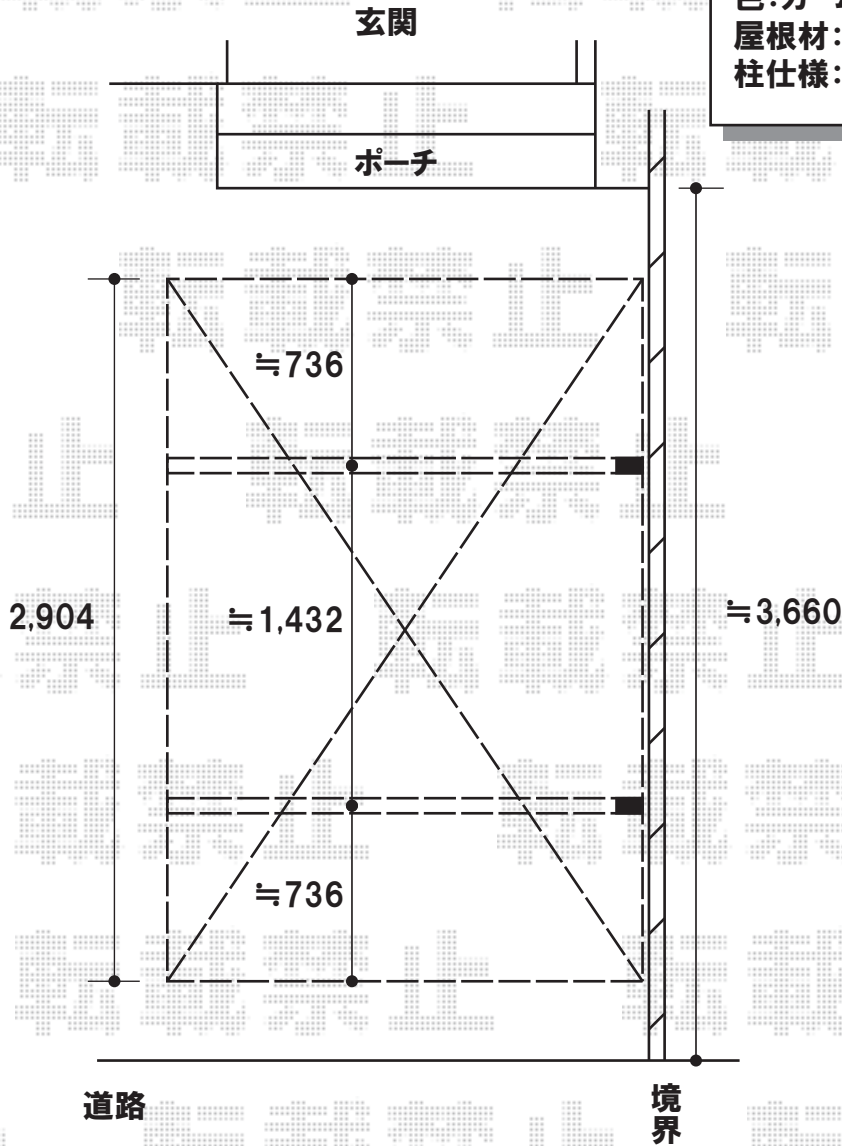

YKKap レイナポートミニ 積雪～20cm対応
幅=2,100mm
奥行=2,904mm
色:カームブラック
屋根材:ポリカーボネート(トーマイマット)
柱仕様:標準柱仕様(有効高 約1,800mm)

施工時には、取付位置をご指示くださいませ

ハツリ作業を行います

現場状況や作図制限により概略図の内容と多少の違いが生じることがございます。
施工時は、現場優先とさせて頂きたく思いますので、お立会い頂き、
最終のご指示のほど、何卒、宜しくお願い致します。