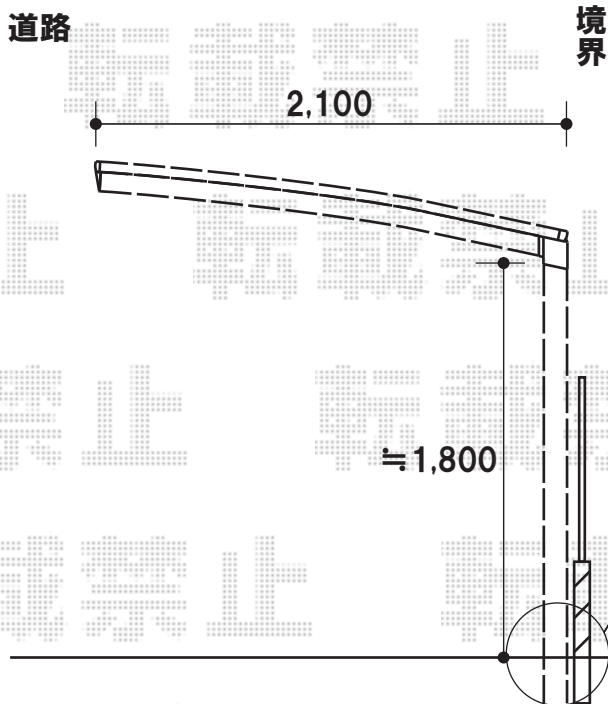

YKKap レイナポートミニ 積雪～20cm対応
幅=2,100mm
奥行=2,904mm
色:カームブラック
屋根材:ポリカーボネート(トーマイマット)
柱仕様:標準柱仕様(有効高 約1,800mm)

施工時には、取付位置をご指示くださいませ

ハツリ作業を行います

現場状況や作図制限により概略図の内容と多少の違いが生じることがございます。
施工時は、現場優先とさせて頂きたく思いますので、お立会い頂き、
最終のご指示のほど、何卒、宜しくお願い致します。