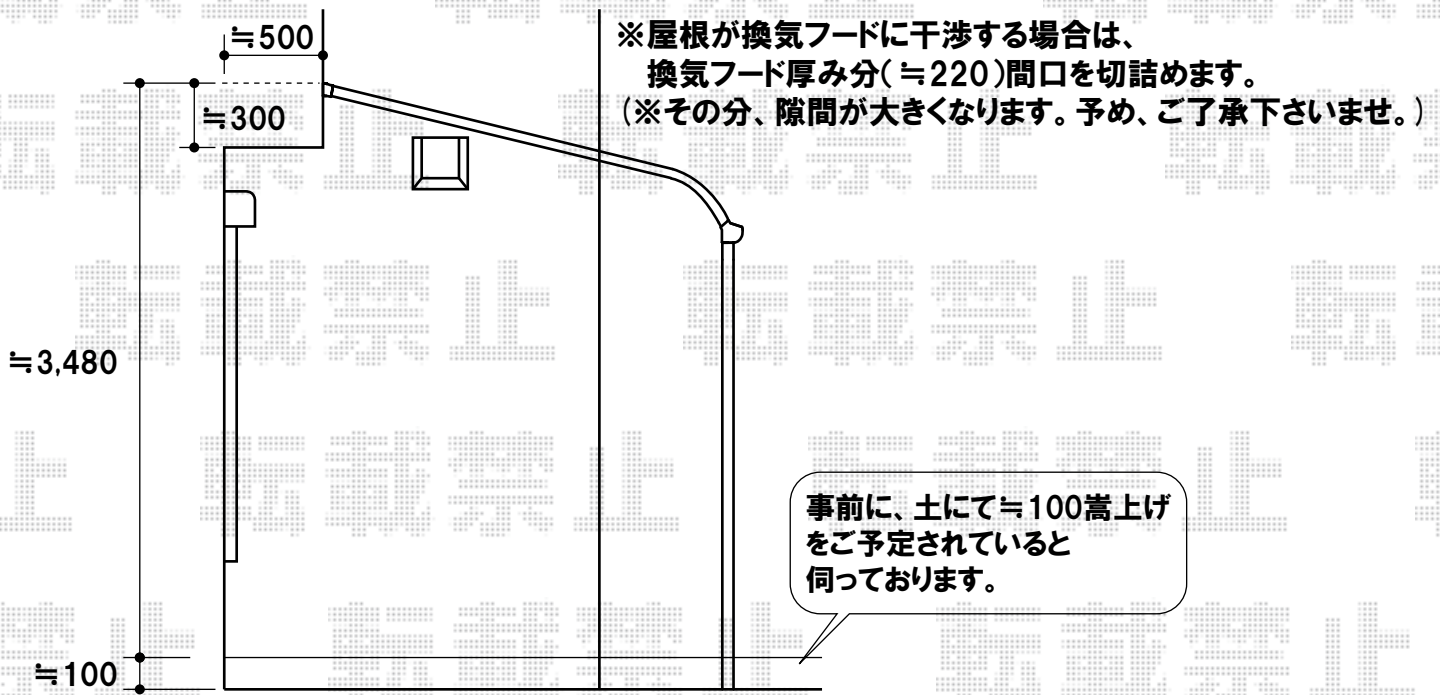

外観左側は建物の端に合わせます

トステム ライザーテラスII R型 単体 テラスタイプ 積雪～20cm対応  
 間口=関東間2.0間(柱芯々3,440mm 屋根幅3,660mm)  
 出幅=7尺(2,085mm)  
 色:ホワイト  
 屋根材:ポリカーボネート(ブルースモーク)  
 柱仕様:柱位置固定タイプ・ロング柱仕様

現場状況や作図制限により概略図の内容と多少の違いが生じることがございます。  
 施工時は、現場優先とさせて頂きたく思いますので、お立会い頂き、  
 最終のご指示のほど、何卒、宜しくお願い致します。