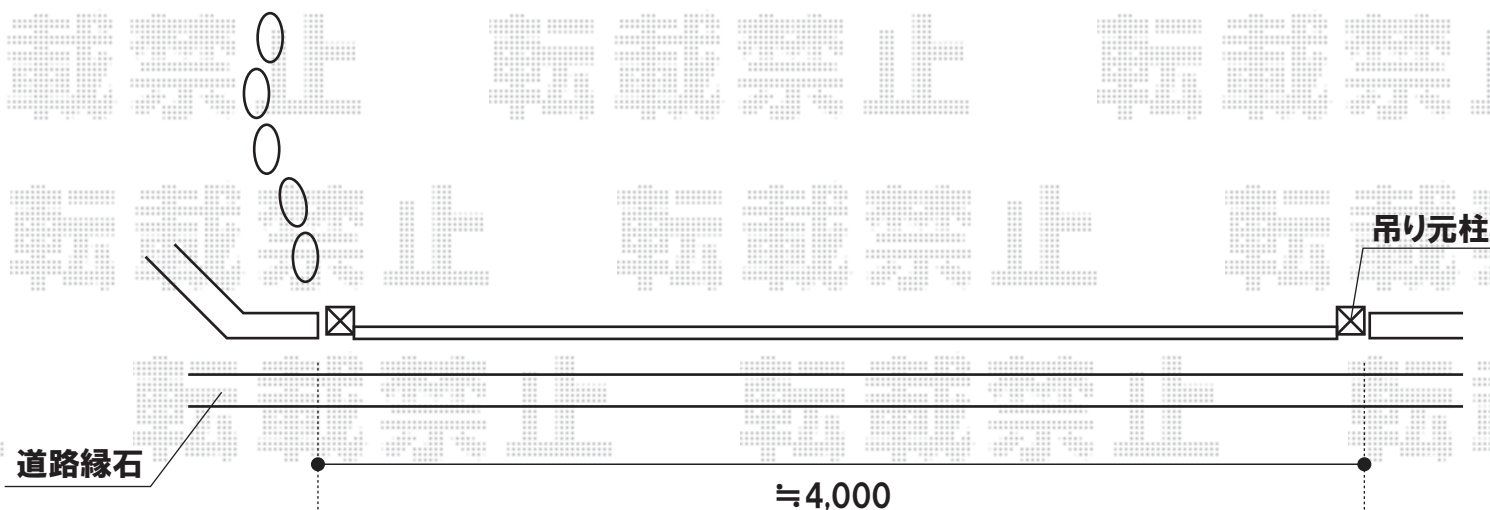

シャレオ伸縮1型 ノンレール 片開き

TOEX シャレオ伸縮1型 ノンレール 片開き
色:マイルドブラック
開口幅=3,770mm
全幅=3,925mm
たたみ幅=643mm
キャスター数:4
落とし棒:2

現場状況や作図制限により概略図の内容と多少の違いが生じることがございます。
施工時は、現場優先とさせて頂きたく思いますので、お立会い頂き、
最終のご指示のほど、何卒、宜しくお願い致します。

EX-SHOP
HTTP://WWW.EX-SHOP.NET