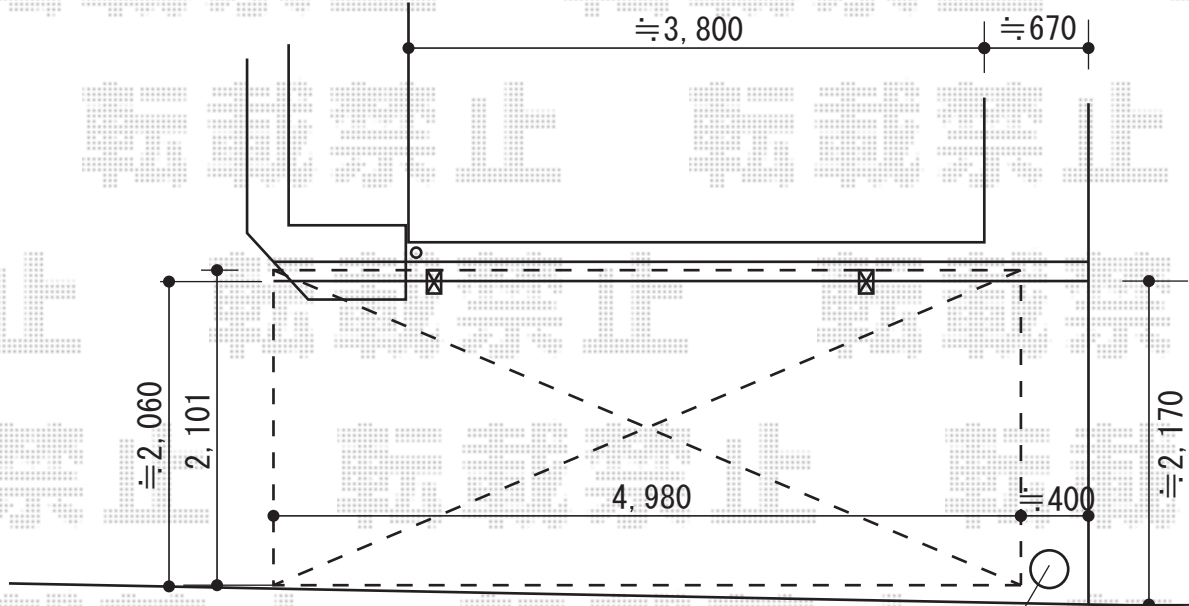

カーブポートシグマⅢミニ 積雪～20cm対応
 幅=2,101mm
 奥行=4,980mm
 屋根材：熱線吸収ポリカーボネート
 (ブルースモークマット)
 柱仕様：標準柱仕様 (有効高 約1,812mm)
 色：シャイングレー

現場状況や作図制限により概略図の内容と多少の違いが生じることがございます。
 施工時は、現場優先とさせていただきますので、お立会い頂き、
 最終のご指示のほど、何卒、宜しくお願い致します。