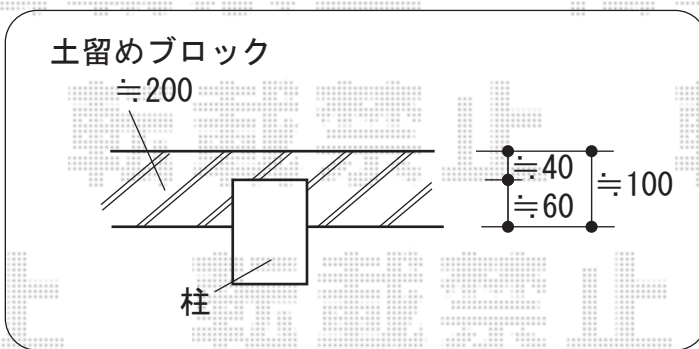

カーブポートシグマⅢミニ 積雪～20cm対応
 幅=2,101mm
 奥行=4,980mm
 屋根材：熱線吸収ポリカーボネート
 (ブルースモークマット)
 柱仕様：標準柱仕様 (有効高 約1,812mm)
 色：シャイングレー

現場状況や作図制限により概略図の内容と多少の違いが生じることがございます。
 施工時は、現場優先とさせていただきますので、お立会い頂き、
 最終のご指示のほど、何卒、宜しくお願い致します。