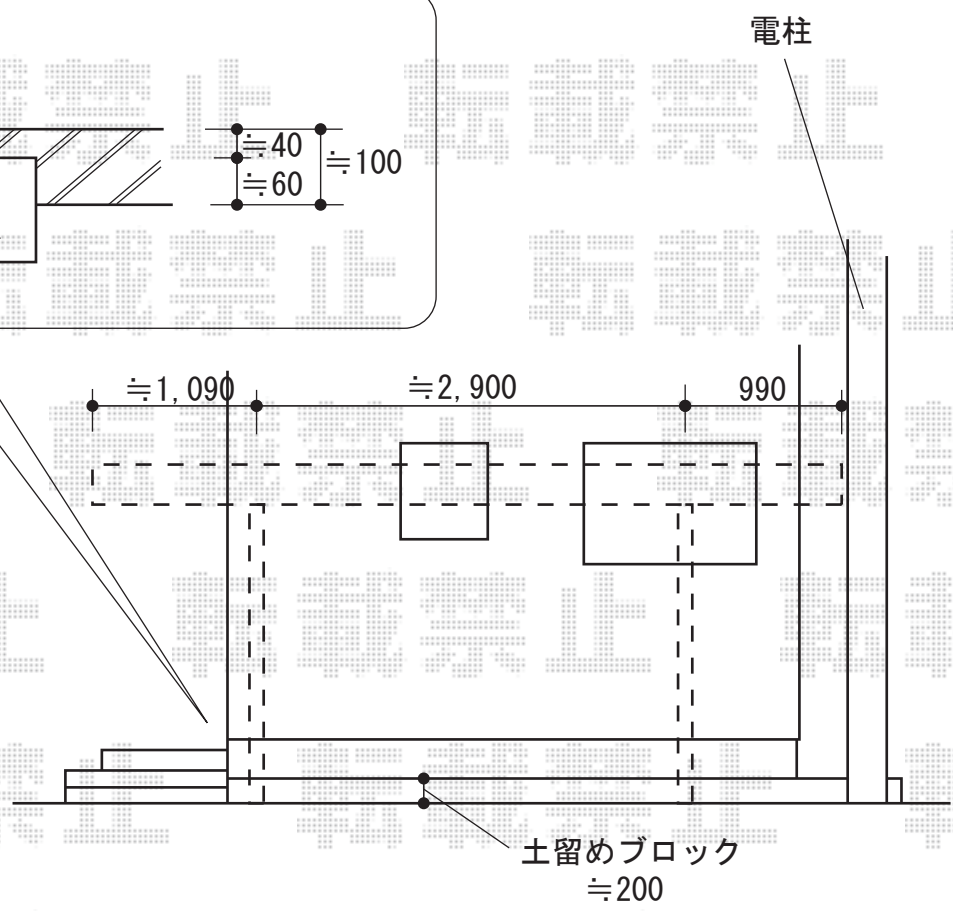

カーブポートシグマⅢミニ 積雪～20cm対応
 幅=2,101mm
 奥行=4,980mm
 屋根材：熱線吸収ポリカーボネート
 (ブルースモークマット)
 柱仕様：標準柱仕様 (有効高 約1,812mm)
 色：シャイングレー

現場状況や作図制限により概略図の内容と多少の違いが生じることがございます。
 施工時は、現場優先とさせていただきますので、お立会い頂き、
 最終のご指示のほど、何卒、宜しくお願い致します。