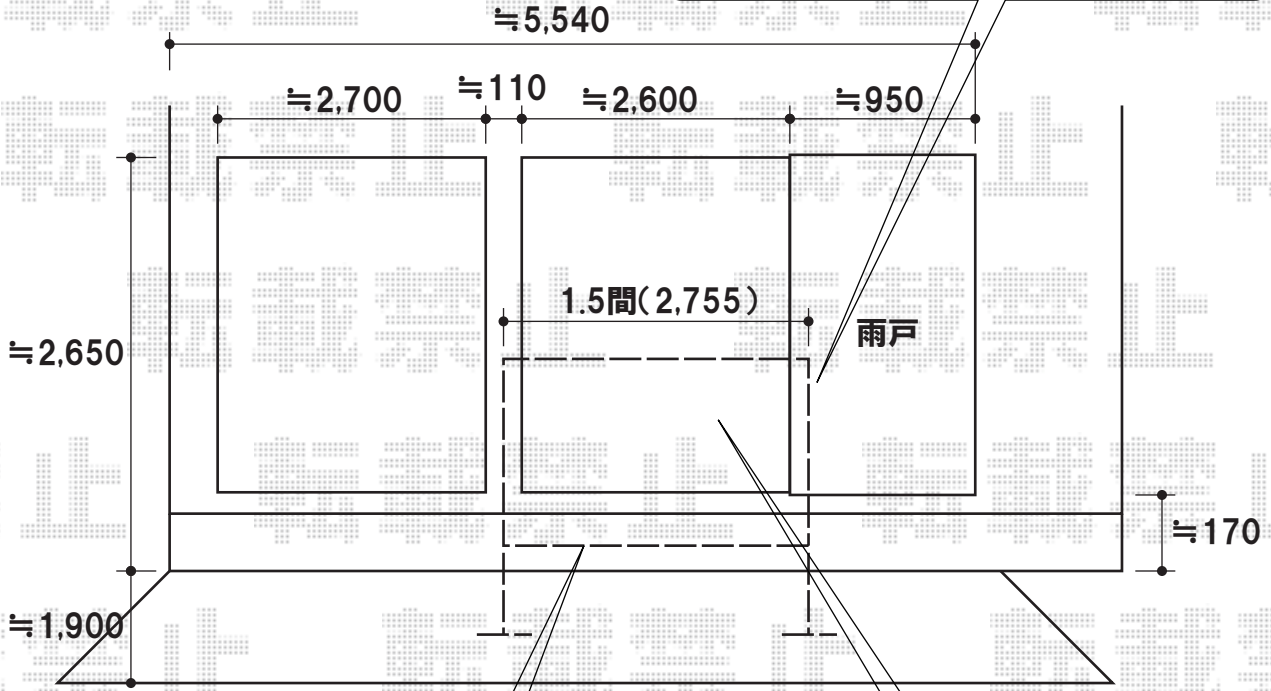

取付場所は、外観向かって右側にございます  
雨戸袋のフレームを  
設置スタートと致します

床面の高さにつきまして、  
施工当日、最終のご指示をお願い致します

既存バルコニーの  
解体・撤去及び処分を行います  
撤去後、壁面の補修を行います

トステム アクトステージ A型 細格子 単体 屋根置き式  
間口=関東間1.5間(2,755mm)  
幅=3尺(885mm)  
色:ブロンズ  
床材:石目  
仕様:屋根置き式  
メーカー希望小売価格: ¥173,800.-