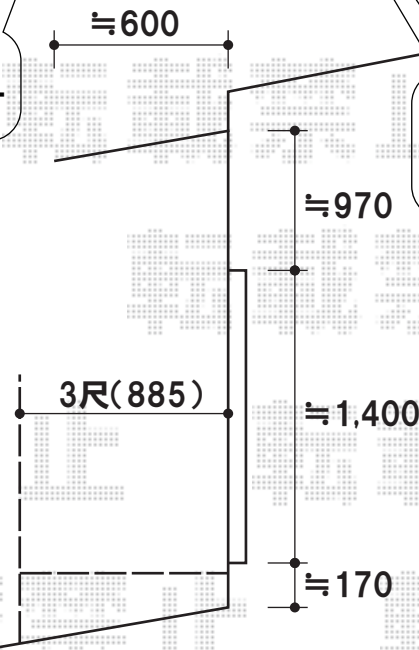

取付場所は、外観向かって右側にございます  
雨戸袋のフレームを  
設置スタートと致します

床面の高さにつきまして、  
施工当日、最終のご指示をお願い致します

既存バルコニーの  
解体・撤去及び処分を行います  
撤去後、壁面の補修を行います

トステム アクトステージ A型 細格子 単体 屋根置き式  
間口=関東間1.5間(2,755mm)  
幅=3尺(885mm)  
色:ブロンズ  
床材:石目  
仕様:屋根置き式  
メーカー希望小売価格: ¥173,800.-