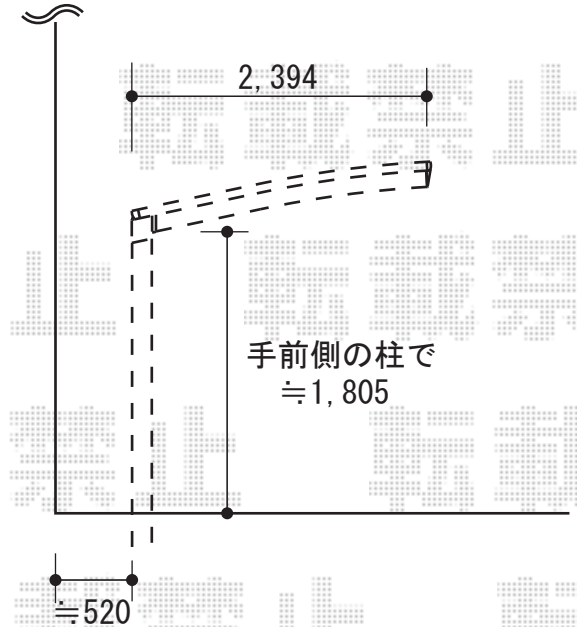

トステム レグナサポート 積雪~20cm対応  
 幅=2,394mm  
 奥行=5,002mm  
 屋根材：ポリカーボネート（ブルースモーク）  
 柱仕様：標準柱仕様（有効高 約1,805mm）  
 色：オータムブラウン

現場状況や作図制限により概略図の内容と多少の違いが生じることがございます。  
 施工時は、現場優先とさせて頂きたく思いますので、お立会い頂き、  
 最終のご指示のほど、何卒、宜しくお願い致します。