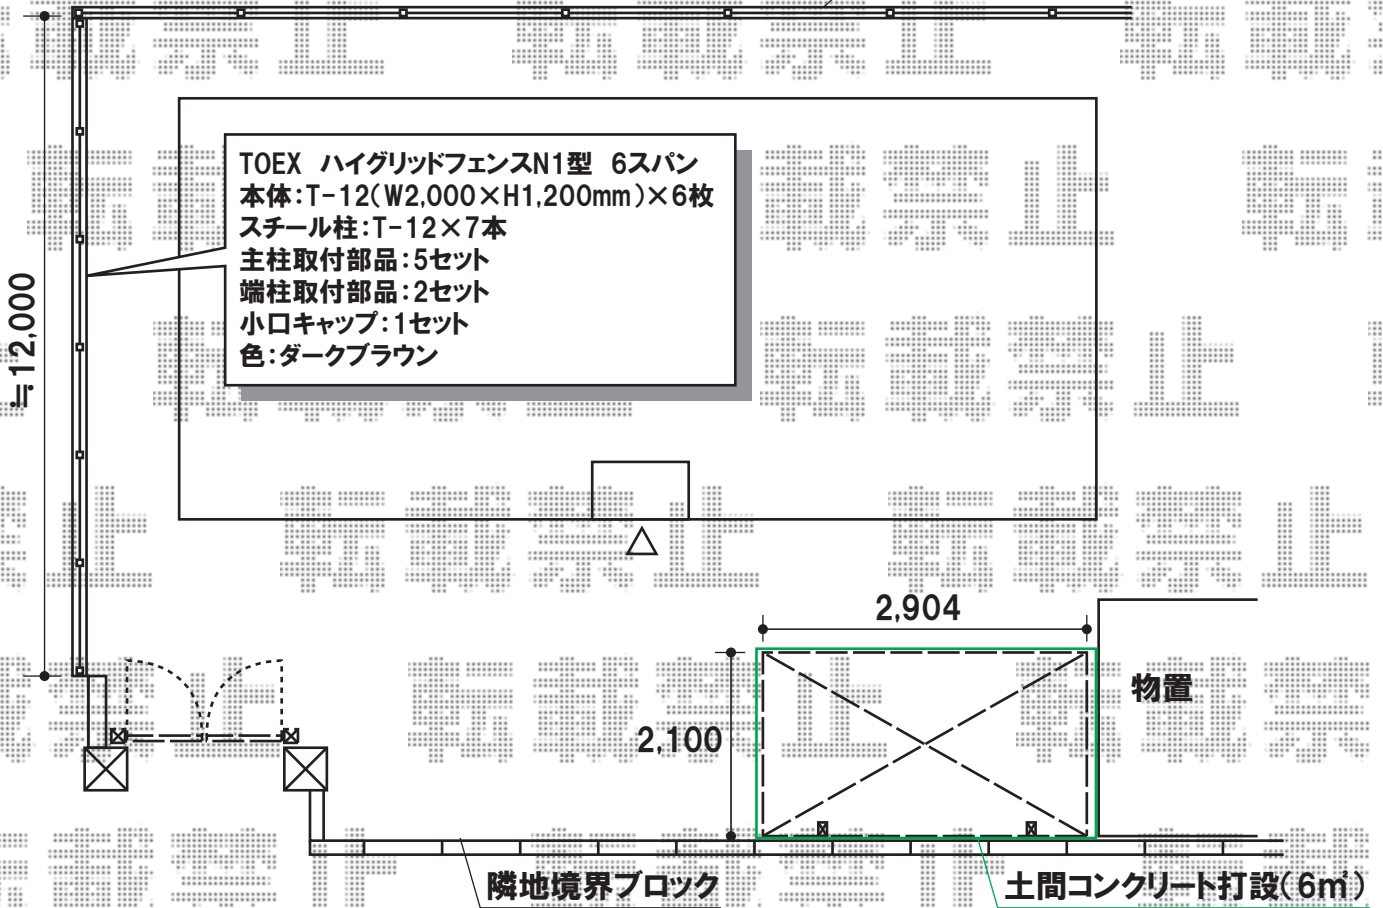

既存ブロックフェンス

TOEX プリレオR3型門扉 両開き [08-10] 柱使用タイプ  
扉幅=800・800mm  
高さ=1,000mm  
色:オートムブラウン  
錠:シリンダーRD錠

YKKap レイナポートミニ 積雪~20cm対応  
幅=2,100mm  
奥行=2,904mm  
色:ブラウン  
屋根材:ポリカーボネート(アースブルー)  
柱仕様:標準柱仕様(有効高 約1,800mm)