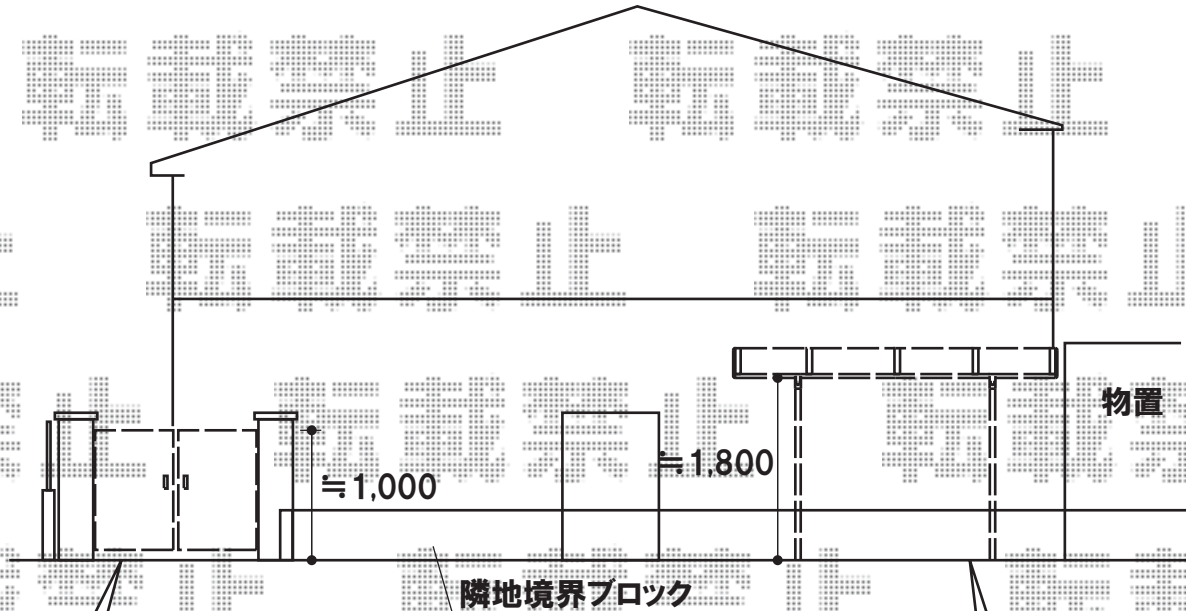

既存ブロックフェンス

TOEX プリレオR3型門扉 両開き [08-10] 柱使用タイプ  
扉幅=800・800mm  
高さ=1,000mm  
色:オートムブラウン  
錠:シリンダーRD錠

YKKap レイナポートミニ 積雪~20cm対応  
幅=2,100mm  
奥行=2,904mm  
色:ブラウン  
屋根材:ポリカーボネート(アースブルー)  
柱仕様:標準柱仕様(有効高 約1,800mm)