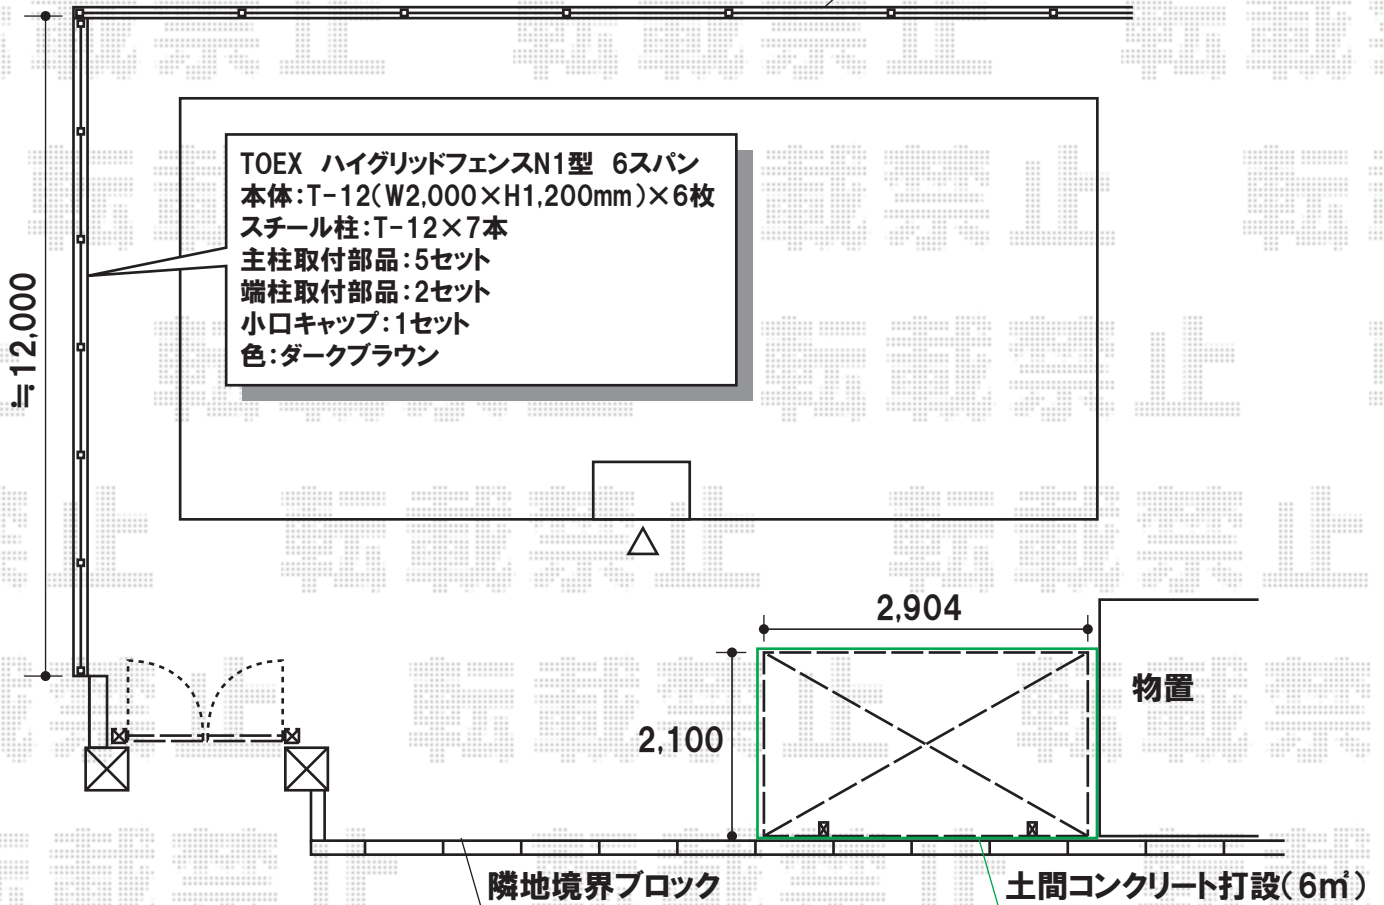

# フェンス・サイクルポート・門扉

既存ブロックフェンス

TOEX プリレオR3型門扉 両開き [08-10] 柱使用タイプ  
 扉幅=800・800mm  
 高さ=1,000mm  
 色:オータムブラウン  
 錠:シリンダーRD錠

YKKap レイナポートミニ 積雪~20cm対応  
 幅=2,100mm  
 奥行=2,904mm  
 色:ブラウン  
 屋根材:ポリカーボネート(アースブルー)  
 柱仕様:標準柱仕様(有効高 約1,800mm)