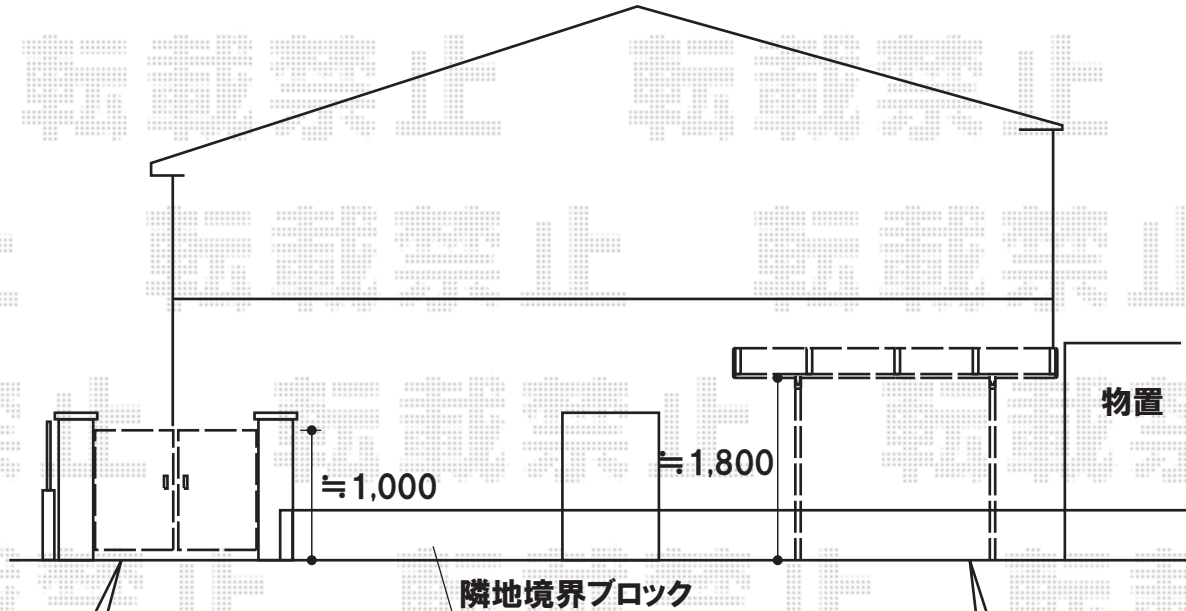

# フェンス・サイクルポート・門扉

既存ブロックフェンス

TOEX プリレオR3型門扉 両開き [08-10] 柱使用タイプ  
 扉幅=800・800mm  
 高さ=1,000mm  
 色:オータムブラウン  
 錠:シリンダーRD錠

YKKap レイナポートミニ 積雪~20cm対応  
 幅=2,100mm  
 奥行=2,904mm  
 色:ブラウン  
 屋根材:ポリカーボネート(アースブルー)  
 柱仕様:標準柱仕様(有効高 約1,800mm)