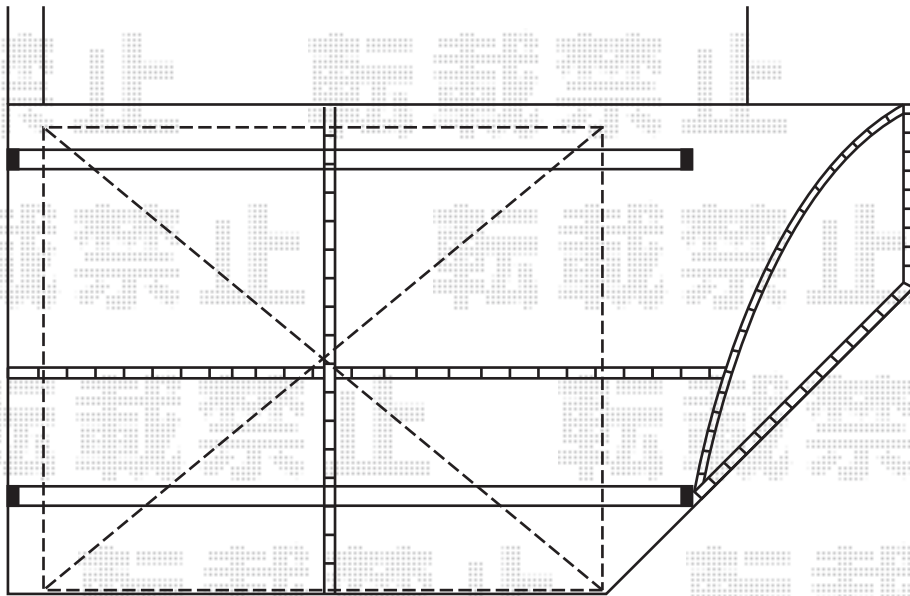

マルチスクエア ワイドタイプ ロング柱

トステム マルチスクエア ワイドタイプ ロング柱

屋根ユニット：5054 サイズ（幅 5,398mm× 奥行 5,022mm）

フレームユニット：吊り式両支持 60 サイズ（幅 6,548mm）

フレームユニット：置き式片支持 60 サイズ（幅 6,548mm）

色：シャイングレー

屋根材：熱線吸収アクアポリカーボネート（ブルースモーク）

樋仕様：標準縦樋