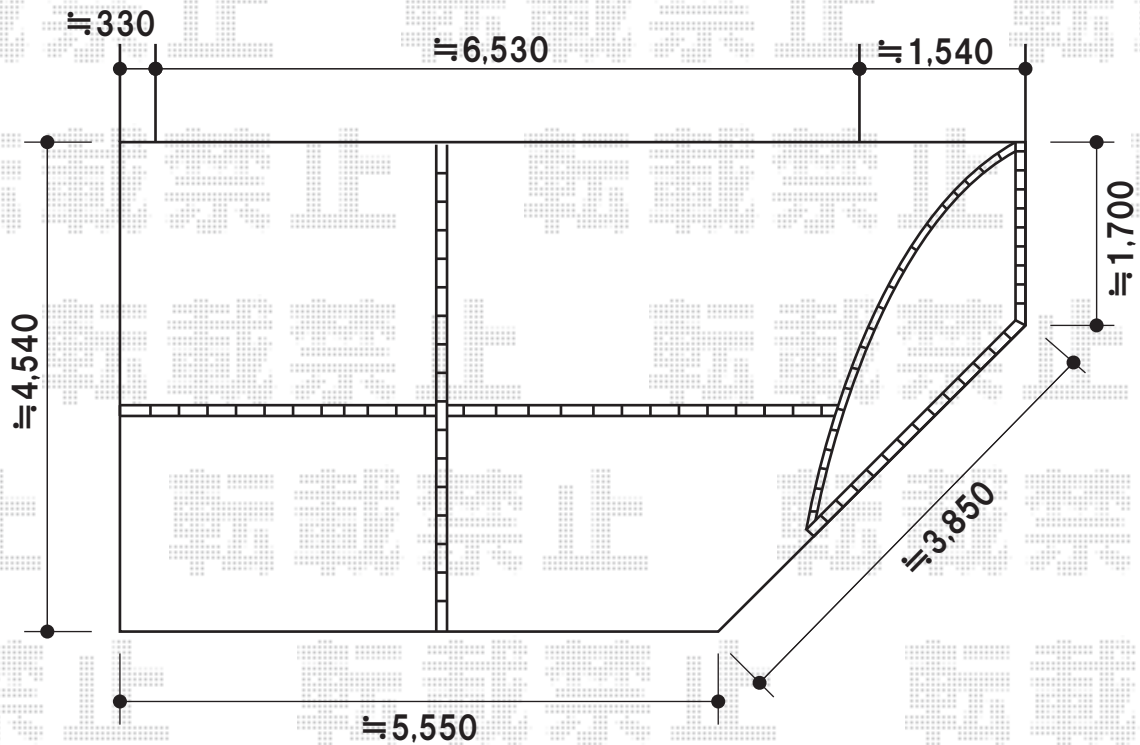

マルチスクエア ワイドタイプ ロング柱

トステム マルチスクエア ワイドタイプ ロング柱

屋根ユニット：5054 サイズ（幅 5,398mm× 奥行 5,022mm）

フレームユニット：吊り式両支持 60 サイズ（幅 6,548mm）

フレームユニット：置き式片支持 60 サイズ（幅 6,548mm）

色：シャイングレー

屋根材：熱線吸収アクアポリカーボネート（ブルースモーク）

樋仕様：標準縦樋

現場状況や作図制限により概略図の内容と多少の違いが生じることがございます。
施工時は、現場優先とさせて頂きたく思いますので、お立会い頂き、
最終のご指示のほど、何卒、宜しくお願い致します。

EX-SHOP
HTTP://WWW.EX-SHOP.NET

担当：藤木