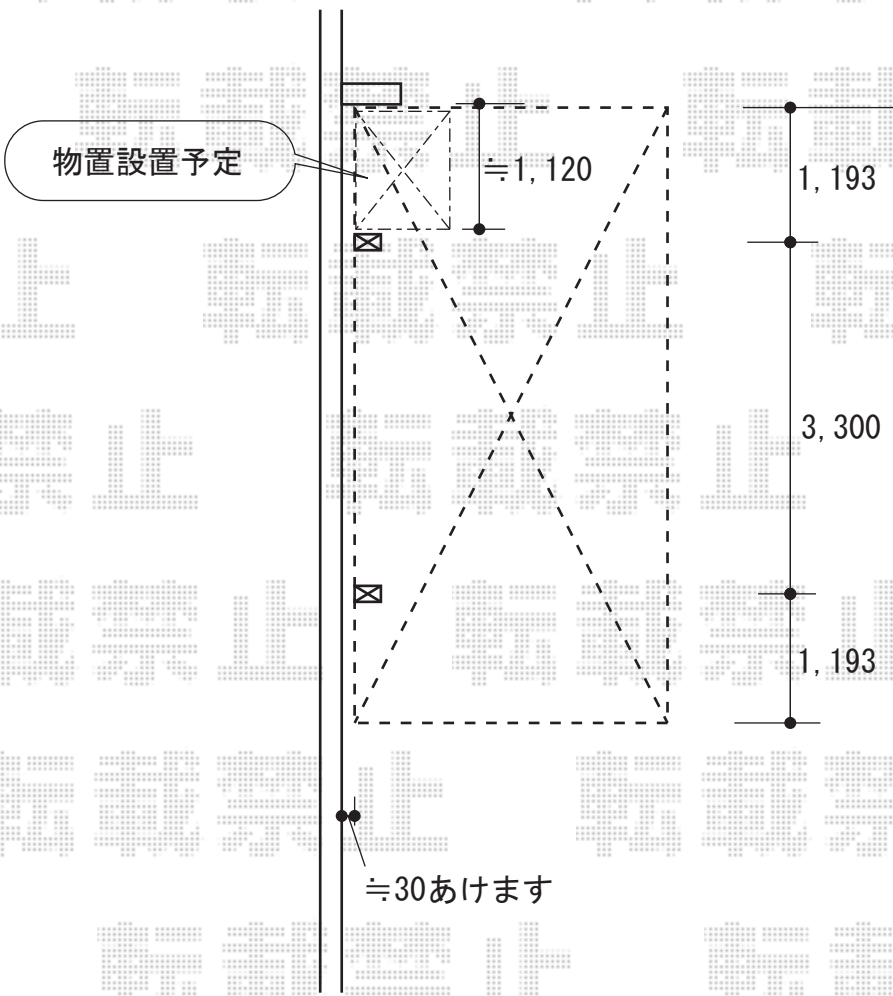

トステム カーブポートシグマIII 積雪~20cm対応
 幅=2,701mm
 奥行=5,686mm
 色：シャイングレー
 屋根材：ポリカーボネート（クリアマット）
 柱仕様：ロング柱23仕様（有効高 約2,300mm）

奥のブロック内側を基準に
 設置をスタートします

現場状況や作図制限により概略図の内容と多少の違いが生じることがございます。
 施工時は、現場優先とさせて頂きたく思いますので、お立会い頂き、
 最終のご指示のほど、何卒、宜しくお願い致します。