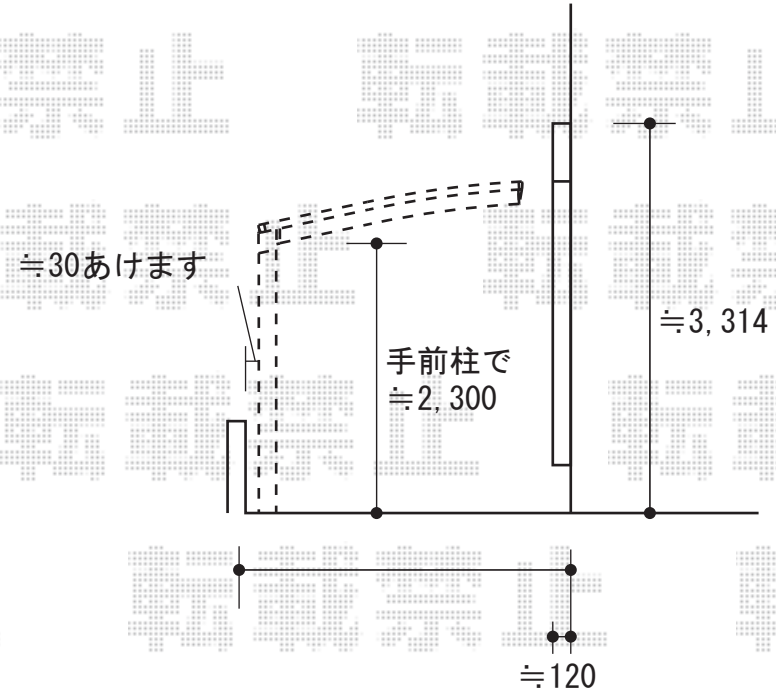

トステム カーブポートシグマIII 積雪~20cm対応
 幅=2,701mm
 奥行=5,686mm
 色：シャイングレー
 屋根材：ポリカーボネート（クリアマット）
 柱仕様：ロング柱23仕様（有効高 約2,300mm）

奥のブロック内側を基準に
 設置をスタートします

現場状況や作図制限により概略図の内容と多少の違いが生じることがございます。
 施工時は、現場優先とさせて頂きたく思いますので、お立会い頂き、
 最終のご指示のほど、何卒、宜しくお願い致します。