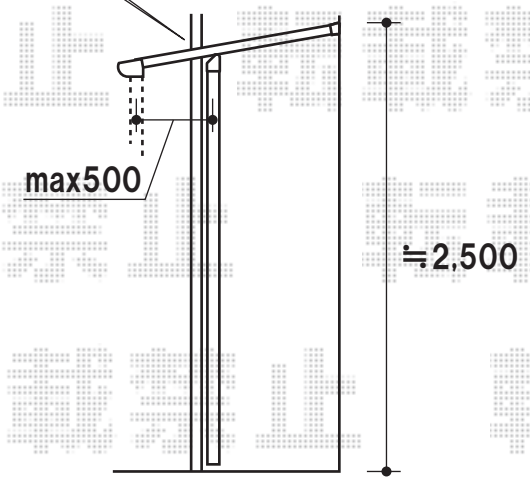

②新日軽 ファインテラスRG型<下止め> 単体 ベランダ仕様
 積雪~20cm対応
 間口=関東間1.5間(柱芯々2,735mm 屋根幅2,815mm)
 出幅=1,165mm
 色:CBステン
 屋根材:ポリカーボネート(透明)
 柱仕様:柱奥行き移動タイプ

トステム 吊り下げ物干し(ワイド) 標準 2本入
 色:シャイングレー

樋は屋根上でカットし
 雨水を屋根に落とします

出幅切詰加工を致します

吊下げ物干し(ワイド)を取付致します。
 新日軽 ファインテラスの場合でも、物干しはトステム商品で
 ご希望頂いております。

取付に際しまして、取付位置と高さのご指示をお願い致します。

現場状況や作図制限により概略図の内容と多少の違いが生じることがございます。
 施工時は、現場優先とさせて頂きたく思いますので、お立会い頂き、
 最終のご指示のほど、何卒、宜しくお願い致します。

EX-SHOP
 HTTP://WWW.EX-SHOP.NET
 担当:大磯