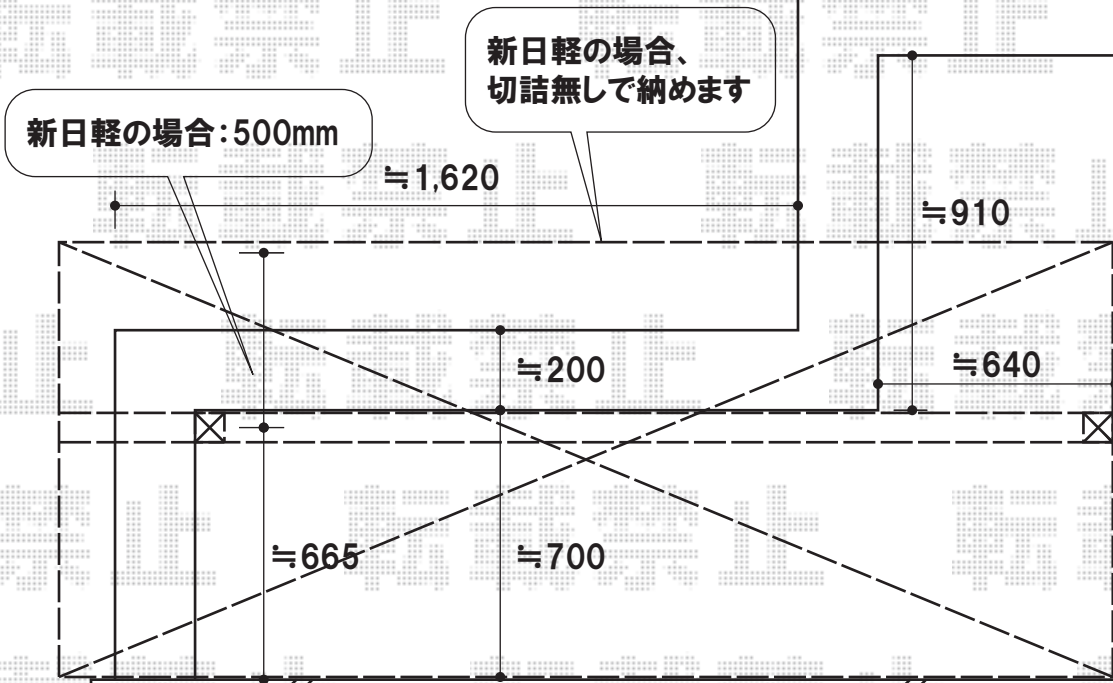

②新日軽 ファインテラスRG型<下止め> 単体 ベランダ仕様
 積雪~20cm対応
 間口=関東間1.5間(柱芯々2,735mm 屋根幅2,815mm)
 出幅=1,165mm
 色:CBステン
 屋根材:ポリカーボネート(透明)
 柱仕様:柱奥行き移動タイプ

トステム 吊り下げ物干し(ワイド) 標準 2本入
 色:シャイングレー

樋は屋根上でカットし
 雨水を屋根に落とします

出幅切詰加工を致します

吊下げ物干し(ワイド)を取付致します。
 新日軽 ファインテラスの場合でも、物干しはトステム商品で
 ご希望頂いております。

取付に際しまして、取付位置と高さのご指示をお願い致します。

現場状況や作図制限により概略図の内容と多少の違いが生じることがございます。
 施工時は、現場優先とさせて頂きたく思いますので、お立会い頂き、
 最終のご指示のほど、何卒、宜しくお願い致します。

EX-SHOP
 HTTP://WWW.EX-SHOP.NET
 担当:大磯