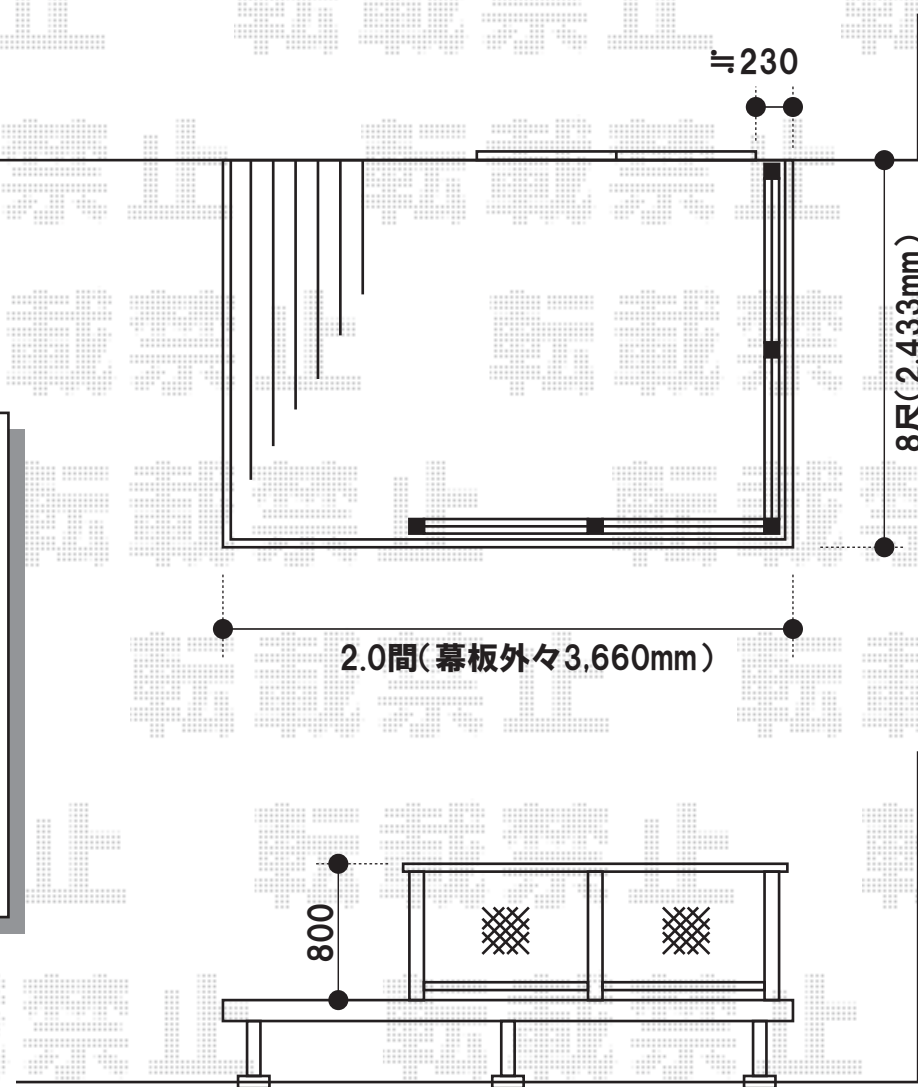

### トステム リコステージII デッキセット

間口=2.0間(幕板外々3,660mm)

出幅=8尺(2,433mm)

色:ダークブラウン 床材:標準(縦貼り)

束柱:束柱B(調整有り)仕様

幕板:幕板A(厚タイプ/31mm)

### トステム リコステージII デッキフェンス 2×2スパン直角コーナー

パネル(W×H):フラットラチスパネル [密目タイプ] T-8  
(1,200mm×800mm)

色:ダークブラウン

柱仕様:ベースプレート仕様

現場状況や作図制限により概略図の内容と多少の違いが生じることがございます。  
施工時は、現場優先とさせて頂きたく思いますので、お立会い頂き、  
最終のご指示のほど、何卒、宜しくお願い致します。