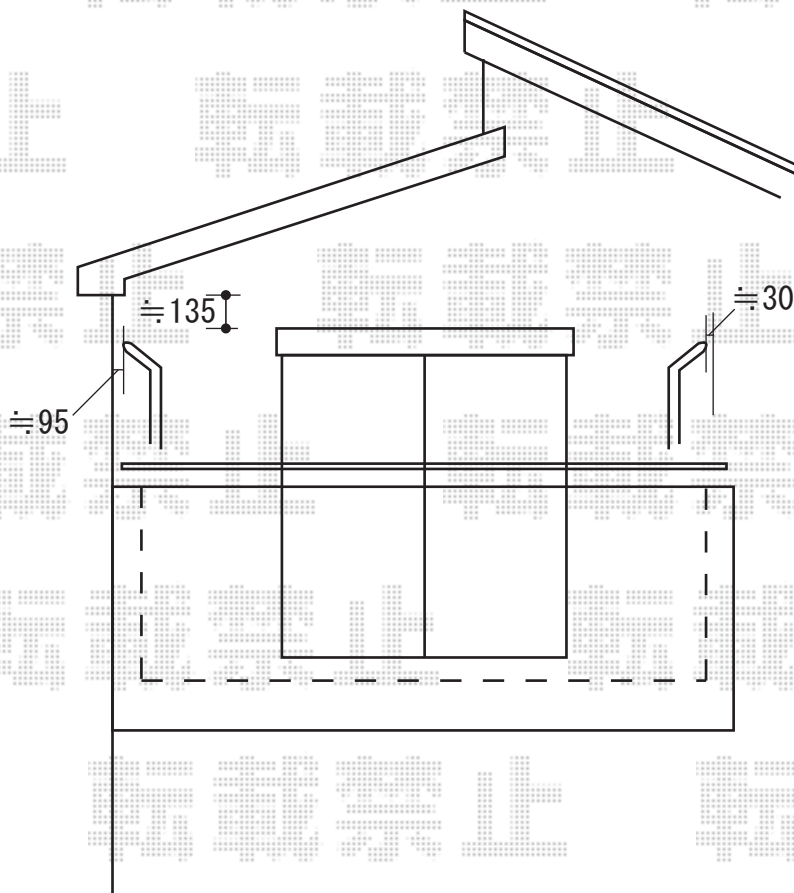

吊り下げ物干し取付位置・高さを
施工時にご指示ください。
(垂木への設置となります。)

ライザーテラスⅡ R型 単体 ルーフタイプ 積雪~20cm対応
間口=メーター4,000 (柱芯々4,000mm 屋根幅4,020mm)
出幅=4尺 (1,185mm)
屋根材: 熱線吸収アクアポリカーボネート (ブルースモーク)
柱仕様: 柱無し、ルーフタイプ 下止め仕様
色: シャイングレー
追加部材: エルボ