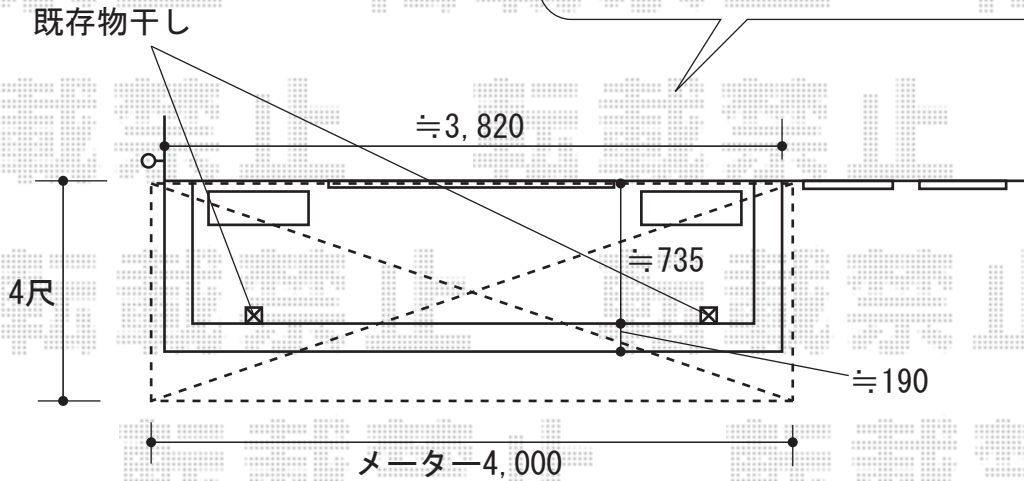

吊り下げ物干し取付位置・高さを
施工時にご指示ください。
(垂木への設置となります。)

ライザーテラスⅡ R型 単体 ルーフタイプ 積雪~20cm対応
間口=メーター4,000 (柱芯々4,000mm 屋根幅4,020mm)
出幅=4尺 (1,185mm)
屋根材: 熱線吸収アクアポリカーボネート (ブルースモーク)
柱仕様: 柱無し、ルーフタイプ 下止め仕様
色: シャイングレー
追加部材: エルボ

現場状況や作図制限により概略図の内容と多少の違いが生じることがございます。
施工時は、現場優先とさせて頂きたく思いますので、お立会い頂き、
最終のご指示のほど、何卒、宜しくお願い致します。

EX-SHOP
HTTP://WWW.EX-SHOP.NET

担当: 角田

全ての著作権は、エクスショップに帰属します。当社とのお取引目的外の使用・複製・転載禁止となっております。