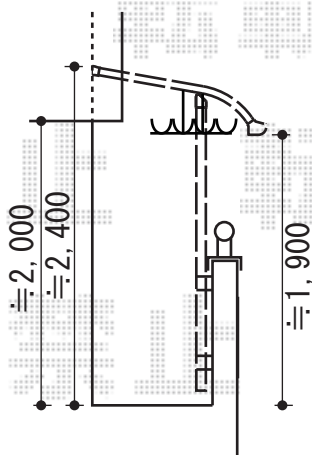

既存T字型物干し

トステム ライザーテラスII R型 連棟 屋根タイプ

積雪~20cm対応

間口=関東間3.0間 (柱芯々5,260mm 屋根幅5,480mm)

出幅=4尺 (1,185mm)

色: シャイングレー

屋根材: 熱線吸収ポリカーボネート (ブルースモークマット)

柱仕様: 柱奥行移動タイプ

オプション: 吊り下げ物干し 標準 2本入

追加部材: 六角ビス

既存T字型物干し

トステム ライザーテラスII F型 連棟 屋根タイプ

積雪~20cm対応

間口=メーターモジュール6000 (柱芯々5,800mm 屋根幅6,020mm)

出幅=4尺 (1,185mm)

色: シャイングレー