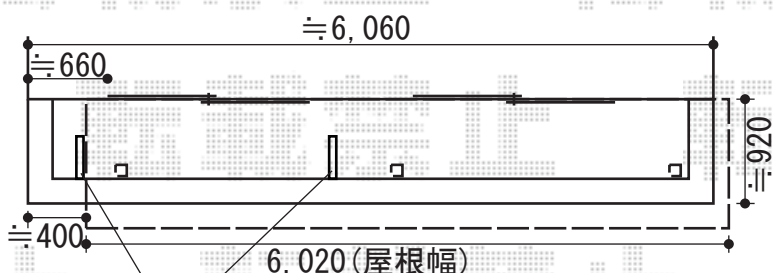

既存T字型物干し

トステム ライザーテラスII R型 連棟 屋根タイプ

積雪~20cm対応

間口=関東間3.0間 (柱芯々5,260mm 屋根幅5,480mm)

出幅=4尺 (1,185mm)

色: シャイングレー

屋根材: 熱線吸収ポリカーボネート (ブルースモークマット)

柱仕様: 柱奥行移動タイプ

オプション: 吊り下げ物干し 標準 2本入

追加部材: 六角ビス

既存T字型物干し

トステム ライザーテラスII F型 連棟 屋根タイプ

積雪~20cm対応

間口=メーターモジュール6000 (柱芯々5,800mm 屋根幅6,020mm)

出幅=4尺 (1,185mm)

色: シャイングレー