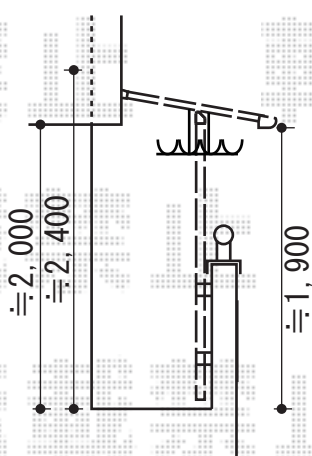

既存T字型物干し

トステム ライザーテラスII R型 連棟 屋根タイプ

積雪~20cm対応

間口=関東間3.0間 (柱芯々5,260mm 屋根幅5,480mm)

出幅=4尺 (1,185mm)

色: シャイングレー

屋根材: 熱線吸収ポリカーボネート (ブルースモークマット)

柱仕様: 柱奥行移動タイプ

オプション: 吊り下げ物干し 標準 2本入

追加部材: 六角ビス

既存T字型物干し

トステム ライザーテラスII F型 連棟 屋根タイプ

積雪~20cm対応

間口=メーターモジュール6000 (柱芯々5,800mm 屋根幅6,020mm)

出幅=4尺 (1,185mm)

色: シャイングレー