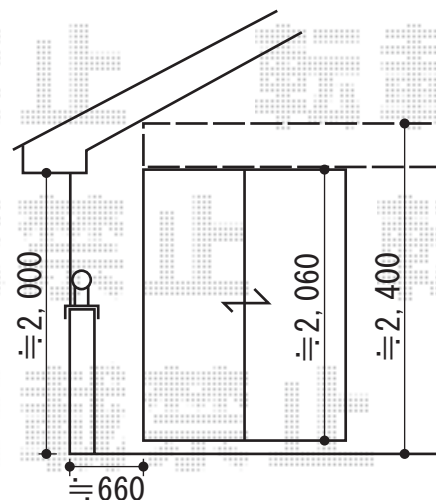

既存T字型物干し

トステム ライザーテラスII R型 連棟 屋根タイプ

積雪~20cm対応

間口=関東間3.0間 (柱芯々5,260mm 屋根幅5,480mm)

出幅=4尺 (1,185mm)

色: シャイングレー

屋根材: 熱線吸収ポリカーボネート (ブルースモークマット)

柱仕様: 柱奥行移動タイプ

オプション: 吊り下げ物干し 標準 2本入

追加部材: 六角ビス

既存T字型物干し

トステム ライザーテラスII F型 連棟 屋根タイプ

積雪~20cm対応

間口=メーターモジュール6000 (柱芯々5,800mm 屋根幅6,020mm)

出幅=4尺 (1,185mm)

色: シャイングレー