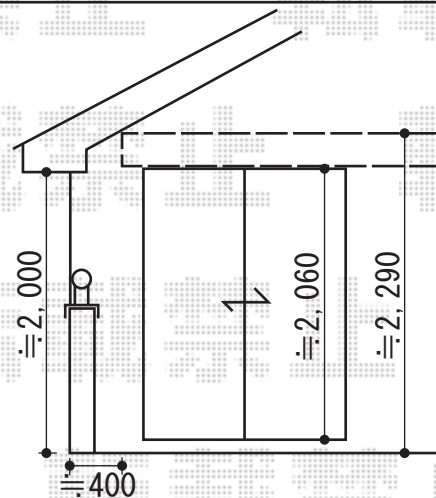

既存T字型物干し

トステム ライザーテラスII R型 連棟 屋根タイプ

積雪~20cm対応

間口=関東間3.0間 (柱芯々5,260mm 屋根幅5,480mm)

出幅=4尺 (1,185mm)

色: シャイングレー

屋根材: 熱線吸収ポリカーボネート (ブルースモークマット)

柱仕様: 柱奥行移動タイプ

オプション: 吊り下げ物干し 標準 2本入

追加部材: 六角ビス

既存T字型物干し

トステム ライザーテラスII F型 連棟 屋根タイプ

積雪~20cm対応

間口=メーターモジュール6000 (柱芯々5,800mm 屋根幅6,020mm)

出幅=4尺 (1,185mm)

色: シャイングレー