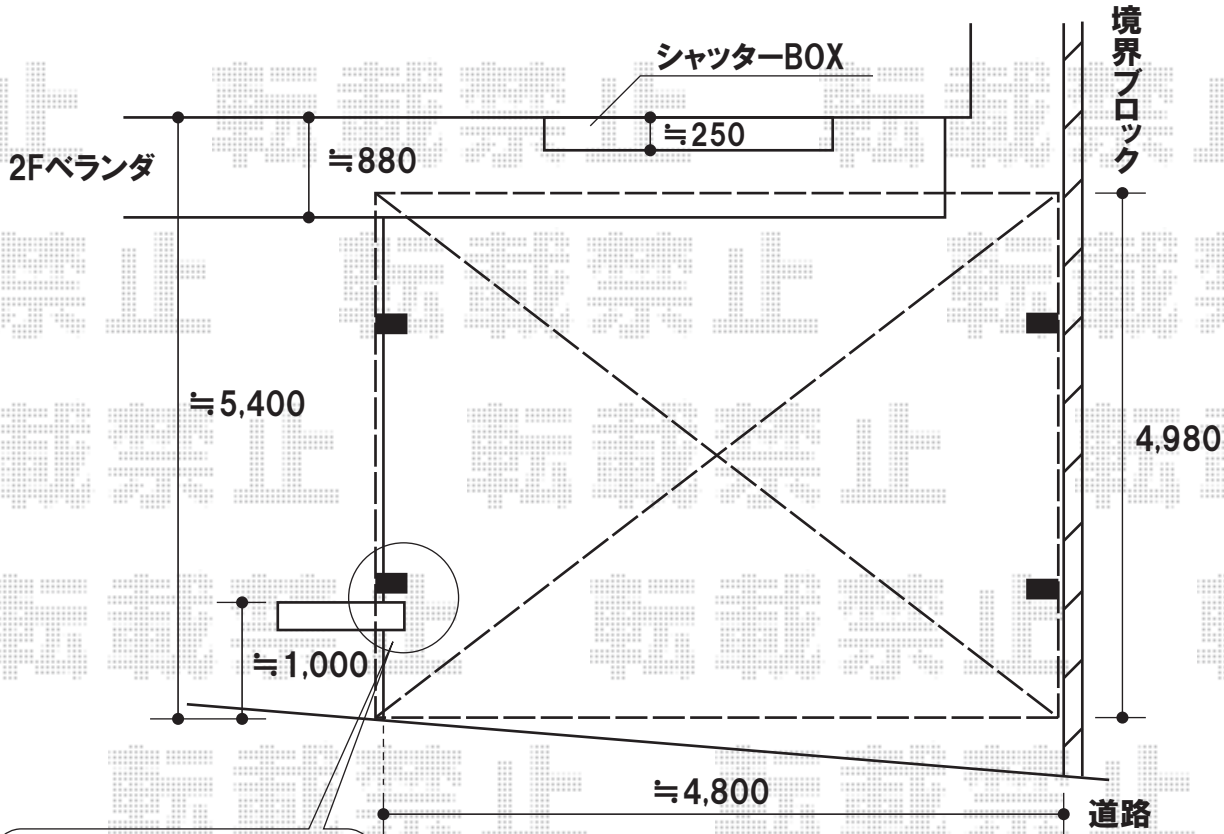

トステム

カーポートシグマIII ワイド 積雪~20cm対応

幅=4,837mm

奥行=4,980mm

色:シャイングレー

屋根材:ポリカーボネート(ブラウン)

柱仕様:ロング柱23仕様(有効高 約2,300mm)

ブロックに干渉しないよう
柱を移動致します