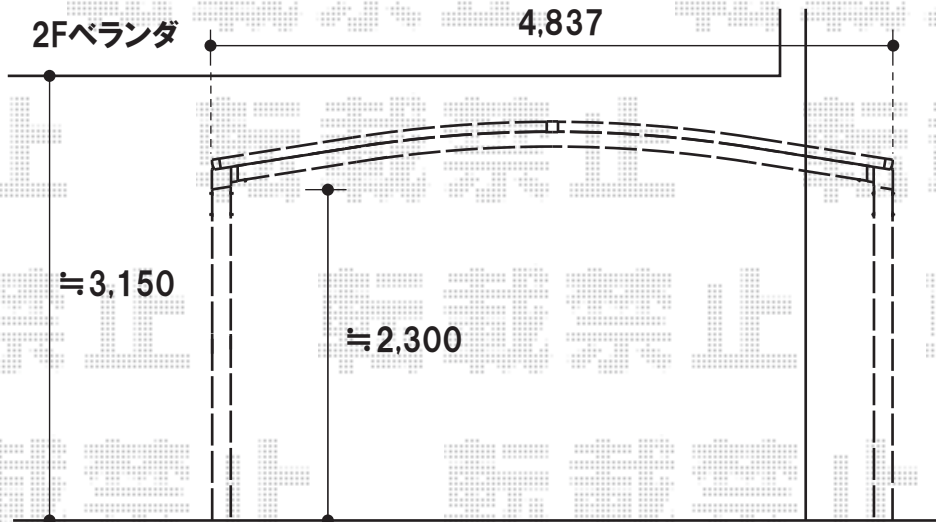

トステム

カーポートシグマIII ワイド 積雪~20cm対応

幅=4,837mm

奥行=4,980mm

色:シャイングレー

屋根材:ポリカーボネート(ブラウン)

柱仕様:ロング柱23仕様(有効高 約2,300mm)

ブロックに干渉しないよう
柱を移動致します