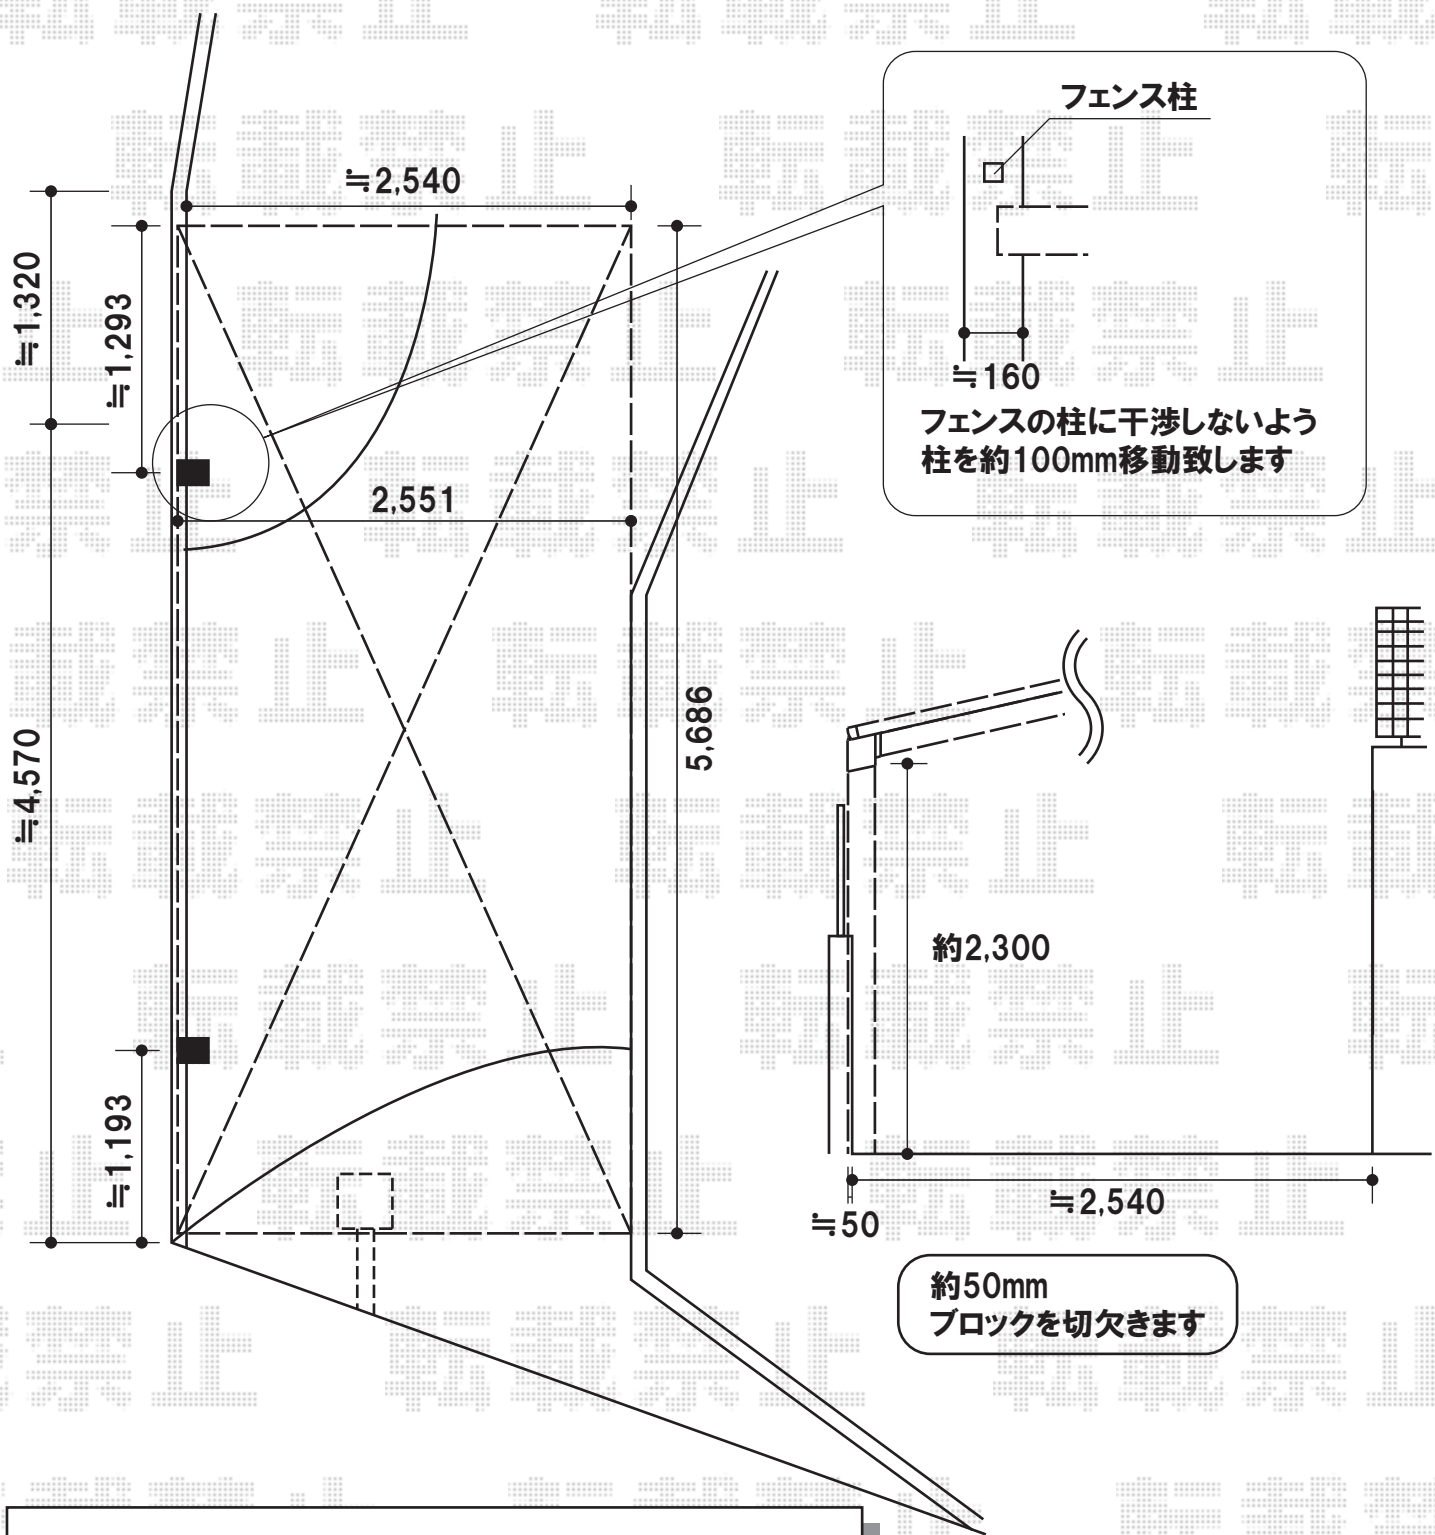

カーポート

トステム カーブポートシグマIII 積雪 \sim 20cm対応
幅=2,551mm
奥行=5,686mm
色:シャイングレー
屋根材:熱線吸収アクアポリカーボネート(ブルースモークマット)
柱仕様:ロング柱23仕様(有効高 約2,300mm)

現場状況や作図制限により概略図の内容と多少の違いが生じることがございます。
施工時は、現場優先とさせて頂きたく思いますので、お立会い頂き、
最終のご指示のほど、何卒、宜しくお願い致します。