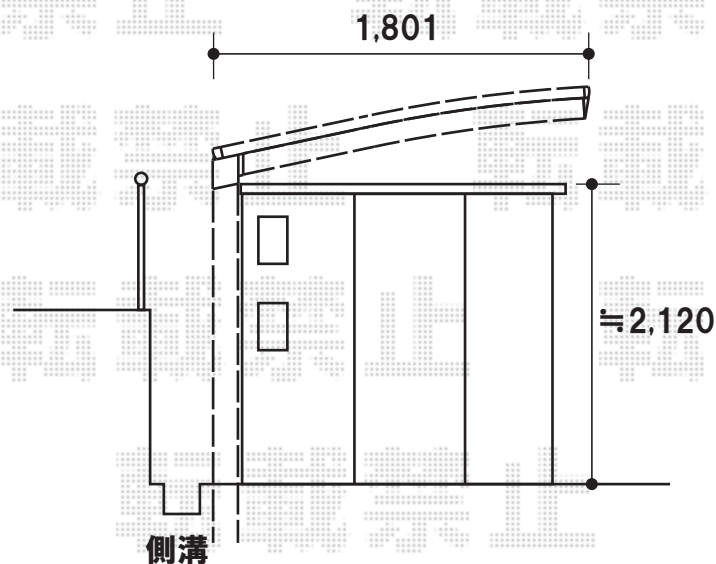

サイクルポート屋根が
メーターボックスの上になるよう
設置致します

トステム カーブポートシグマIIIミニ 積雪～20cm対応
幅=1,801mm
奥行=5,686mm
色:シャイングレー
屋根材:ポリカーボネート(ブルースモーク)
柱仕様:ロング柱23仕様(有効高 約2,300mm)

現場状況や作図制限により概略図の内容と多少の違いが生じることがございます。
施工時は、現場優先とさせていただきますので、お立会い頂き、
最終のご指示のほど、何卒、宜しくお願い致します。