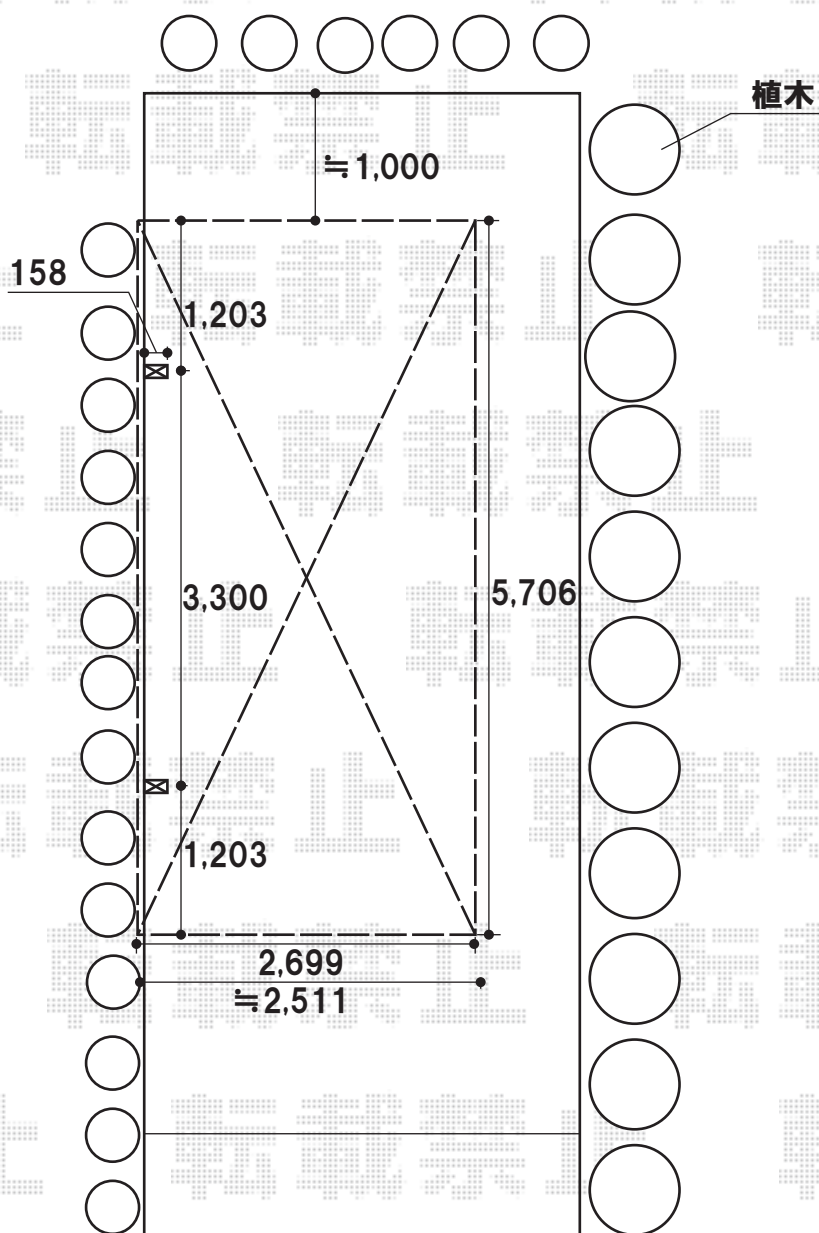

テールポートシグマ 積雪～20cm対応

施工の際、植木の枝を  
払う場合がございますので  
予め、ご了承くださいませ

道路側

トステム テールポートシグマ 積雪～20cm対応  
幅=2,699mm  
奥行=5,706mm  
色:ブロンズ  
屋根材:熱線吸収アクアポリカーボネート(ブルースモーク)  
柱仕様:標準柱仕様(有効高 約1,803mm)

現場状況や作図制限により概略図の内容と多少の違いが生じることがございます。  
施工時は、現場優先とさせていただきますので、お立会い頂き、  
最終のご指示のほど、何卒、宜しくお願い致します。