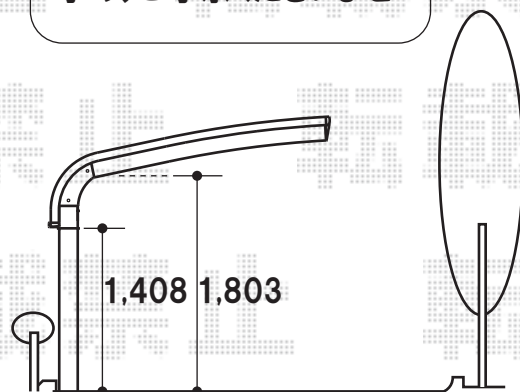

テールポートシグマ 積雪～20cm対応

施工の際、植木の枝を  
払う場合がございますので  
予め、ご了承くださいませ

道路側

トステム テールポートシグマ 積雪～20cm対応  
幅=2,699mm  
奥行=5,706mm  
色:ブロンズ  
屋根材:熱線吸収アクアポリカーボネート(ブルースモーク)  
柱仕様:標準柱仕様(有効高 約1,803mm)

現場状況や作図制限により概略図の内容と多少の違いが生じることがございます。  
施工時は、現場優先とさせていただきますので、お立会い頂き、  
最終のご指示のほど、何卒、宜しくお願い致します。