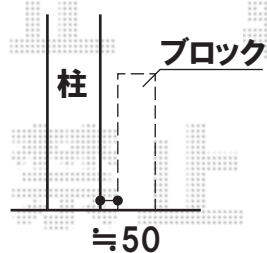

【カーブポートシグマⅢ】

トステム カーブポートシグマⅢ 積雪～20cm対応
 幅=2,401mm
 奥行=4,980mm
 色:ホワイト
 屋根材:ポリカーボネート(ブルースモーク)
 柱仕様:ロング柱23仕様(有効高 約2,300mm)

現場状況や作図制限により概略図の内容と多少の違いが生じることがございます。
 施工時は、現場優先とさせて頂きたく思いますので、お立会い頂き、
 最終のご指示のほど、何卒、宜しくお願い致します。