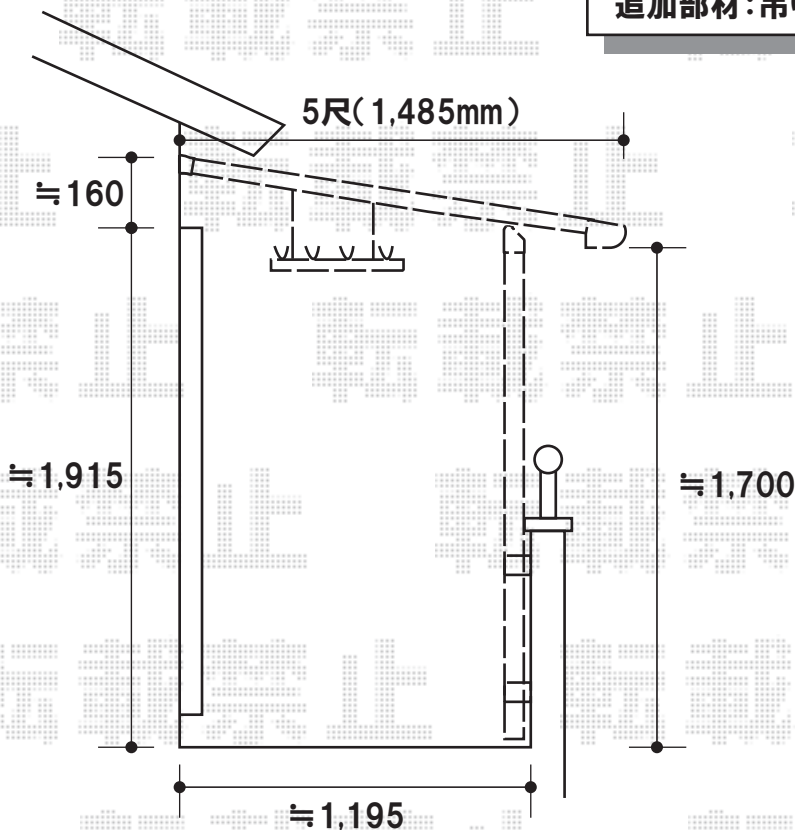

**トステム**

ライザーテラスII F型 単体 屋根タイプ 積雪~20cm対応

間口=関東間1.5間(柱芯々2,530mm 屋根幅2,750mm)

出幅=5尺(1,485mm)

色:ホワイト

屋根材:ポリカーボネート(ブラウン)

柱仕様:柱奥行移動タイプ

オプション:吊り下げ物干し 標準 2本入

追加部材:吊り下げ物干し取付棧 2セット /エルボ

現場状況や作図制限により概略図の内容と多少の違いが生じることがございます。  
 施工時は、現場優先とさせて頂きたく思いますので、お立会い頂き、  
 最終のご指示のほど、何卒、宜しくお願い致します。

**EX-SHOP**  
[HTTP://WWW.EX-SHOP.NET](http://www.ex-shop.net)

担当:阿利