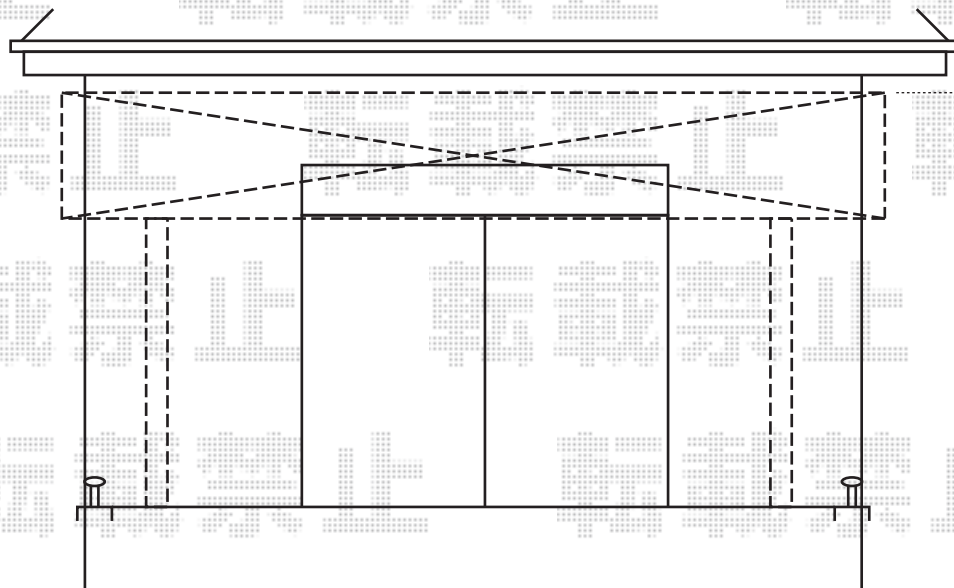

**トステム**

ライザーテラスII R型 単体 屋根タイプ 積雪～20cm対応  
 間口=メーター3000(柱芯々2,800mm 屋根幅3,020mm)  
 出幅=5尺(1,485mm)  
 色:シャイングレー  
 屋根材:ポリカーボネート(クリアマット)  
 柱仕様:柱奥行移動タイプ  
 オプション:吊り下げ物干し 標準 2本入

作業工程上  
 上部にスペースを取ります

現場状況や作図制限により概略図の内容と多少の違いが生じることがございます。  
 施工時は、現場優先とさせて頂きたく思いますので、お立会い頂き、  
 最終のご指示のほど、何卒、宜しくお願い致します。