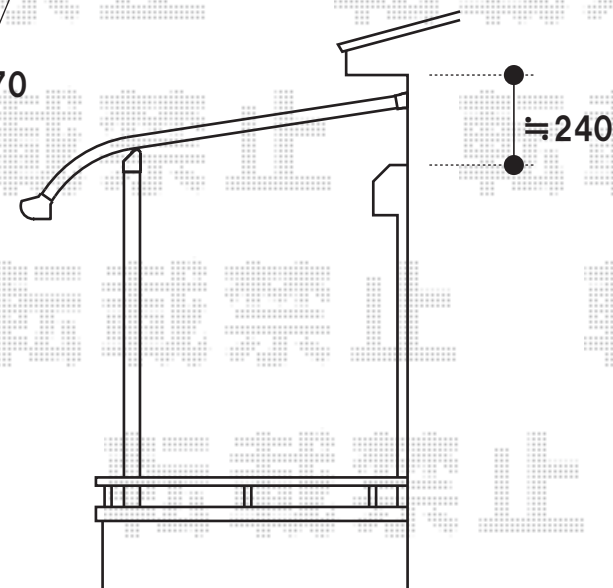

**トステム**

ライザーテラスII R型 単体 屋根タイプ 積雪～20cm対応  
 間口=メーター3000(柱芯々2,800mm 屋根幅3,020mm)  
 出幅=5尺(1,485mm)  
 色:シャイングレー  
 屋根材:ポリカーボネート(クリアマット)  
 柱仕様:柱奥行移動タイプ  
 オプション:吊り下げ物干し 標準 2本入

作業工程上  
 上部にスペースを取ります

現場状況や作図制限により概略図の内容と多少の違いが生じることがございます。  
 施工時は、現場優先とさせて頂きたく思いますので、お立会い頂き、  
 最終のご指示のほど、何卒、宜しくお願い致します。