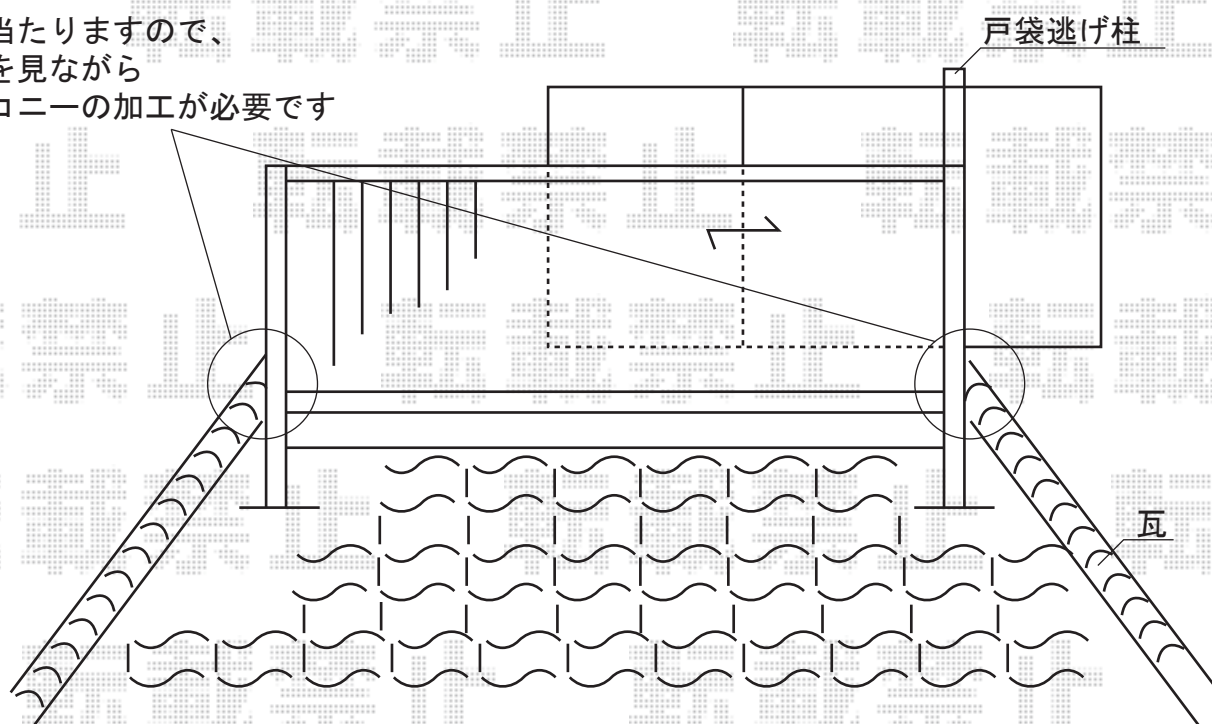

瓦が当たりますので、
状況を見ながら
バルコニーの加工が必要です

バルコニー BC-X型 幅広格子 単体 屋根置き式
間口=関東1.5間 (2,749mm)
出幅=4尺 (1,170mm)
仕様：屋根置き式
床材：硬質塩化ビニル (ベージュイエロー)
色：ブラウン
追加部材：戸袋逃げ柱
オプション：T字型物干し (BC-X型用) 2本入×1

現場状況や作図制限により概略図の内容と多少の違いが生じることがございます。
施工時は、現場優先とさせて頂きたく思いますので、お立会い頂き、
最終のご指示のほど、何卒、宜しくお願い致します。