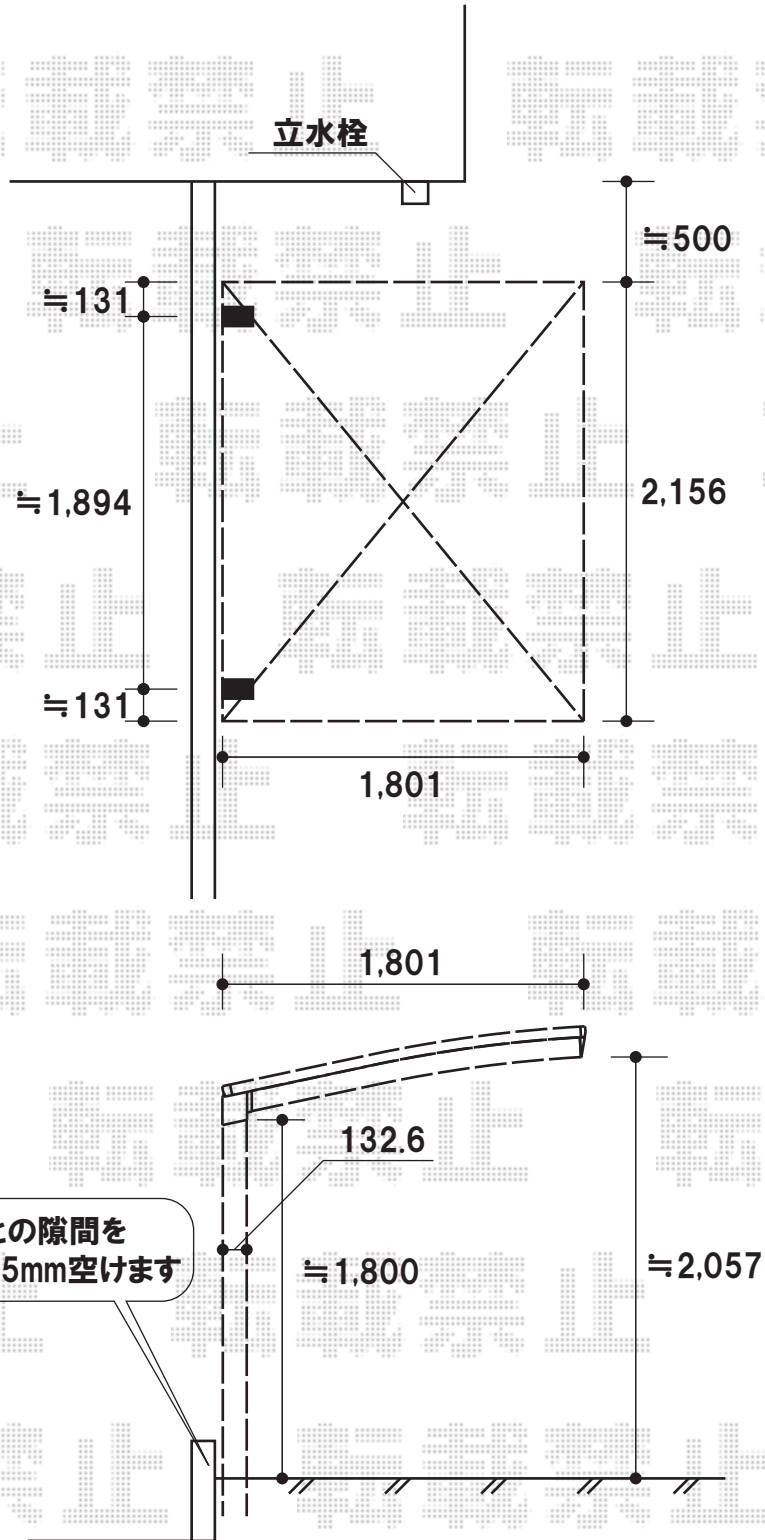

トステム

カーパークシグマIII オープンタイプ 積雪~20cm対応
幅=1,801mm
奥行=2,156mm
色:オータムブラウン
屋根材:ポリカーボネート(ブルースモーク)
柱仕様:標準柱仕様(有効高 約1,800mm)

現場状況や作図制限により概略図の内容と多少の違いが生じることがございます。
施工時は、現場優先とさせて頂きたく思いますので、お立会い頂き、
最終のご指示のほど、何卒、宜しくお願い致します。