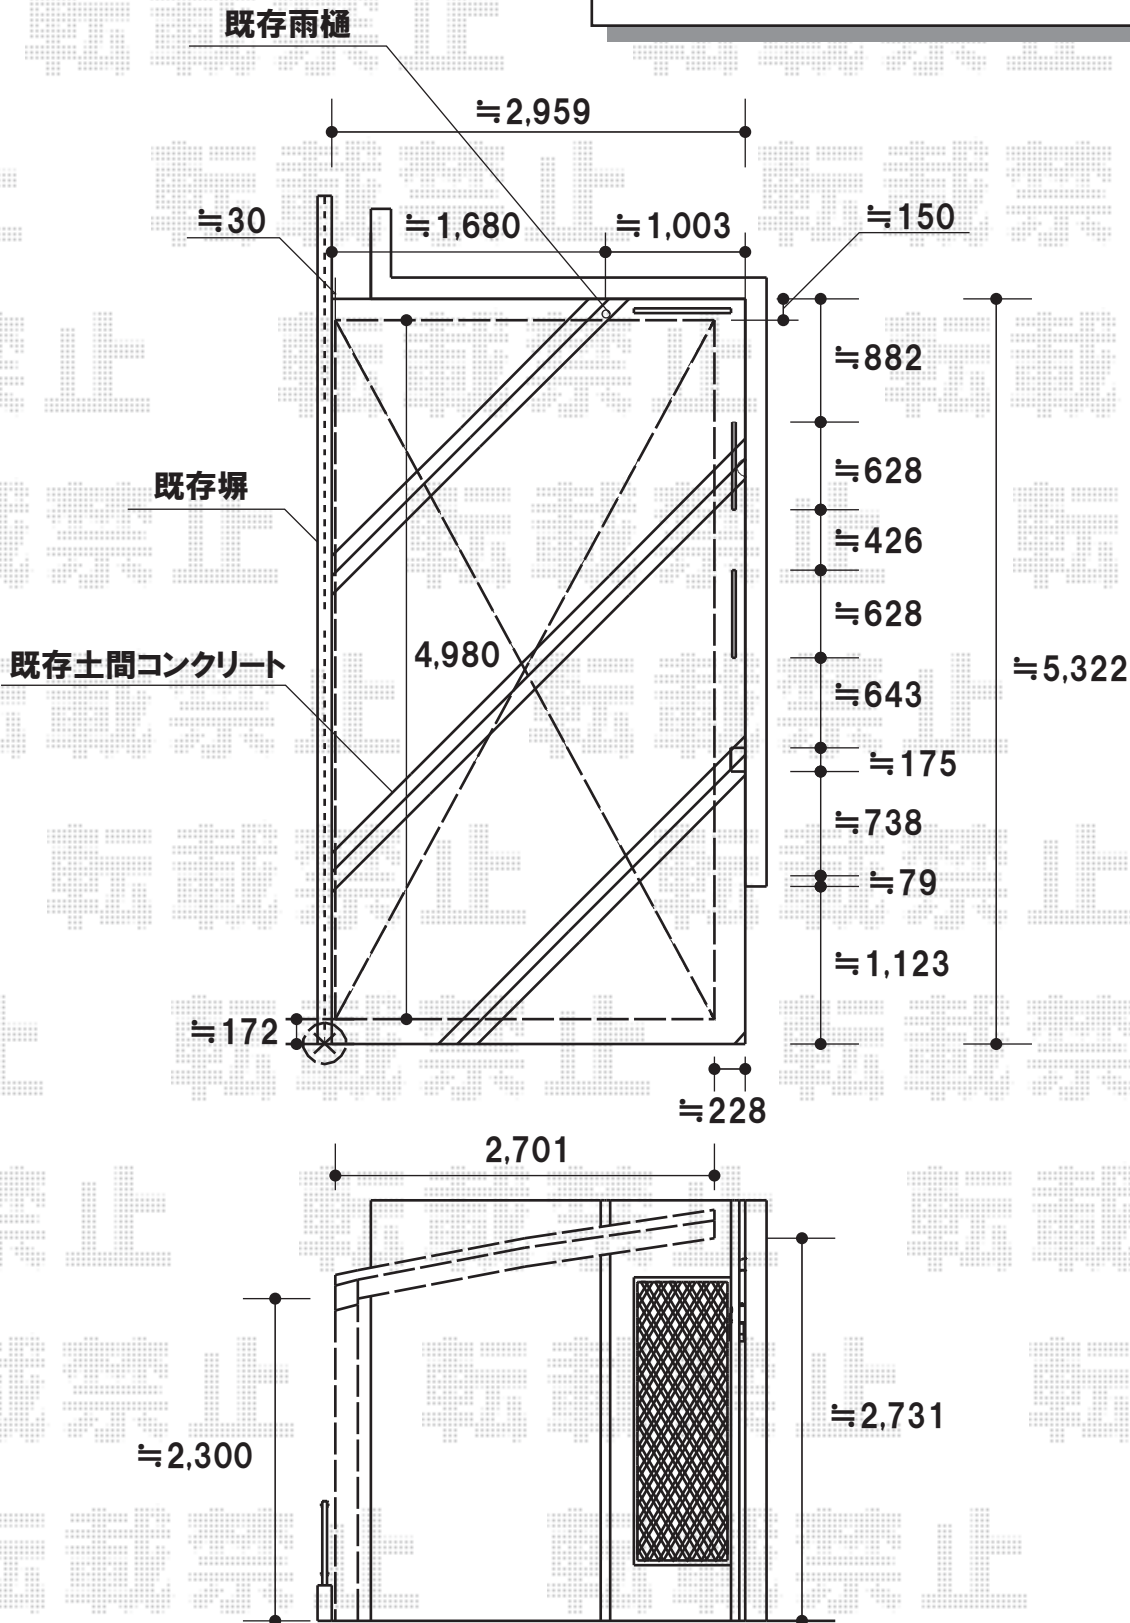

トステム カーブポートシグマIII 積雪～20cm対応
 幅=2,701mm
 奥行=4,980mm
 色:オータムブラウン
 屋根材:ポリカーボネート(ブルースモーク)
 柱仕様:ロング柱23仕様(有効高 約2,300mm)

現場状況や作図制限により概略図の内容と多少の違いが生じることがございます。
 施工時は、現場優先とさせて頂きたく思いますので、お立会い頂き、
 最終のご指示のほど、何卒、宜しくお願い致します。