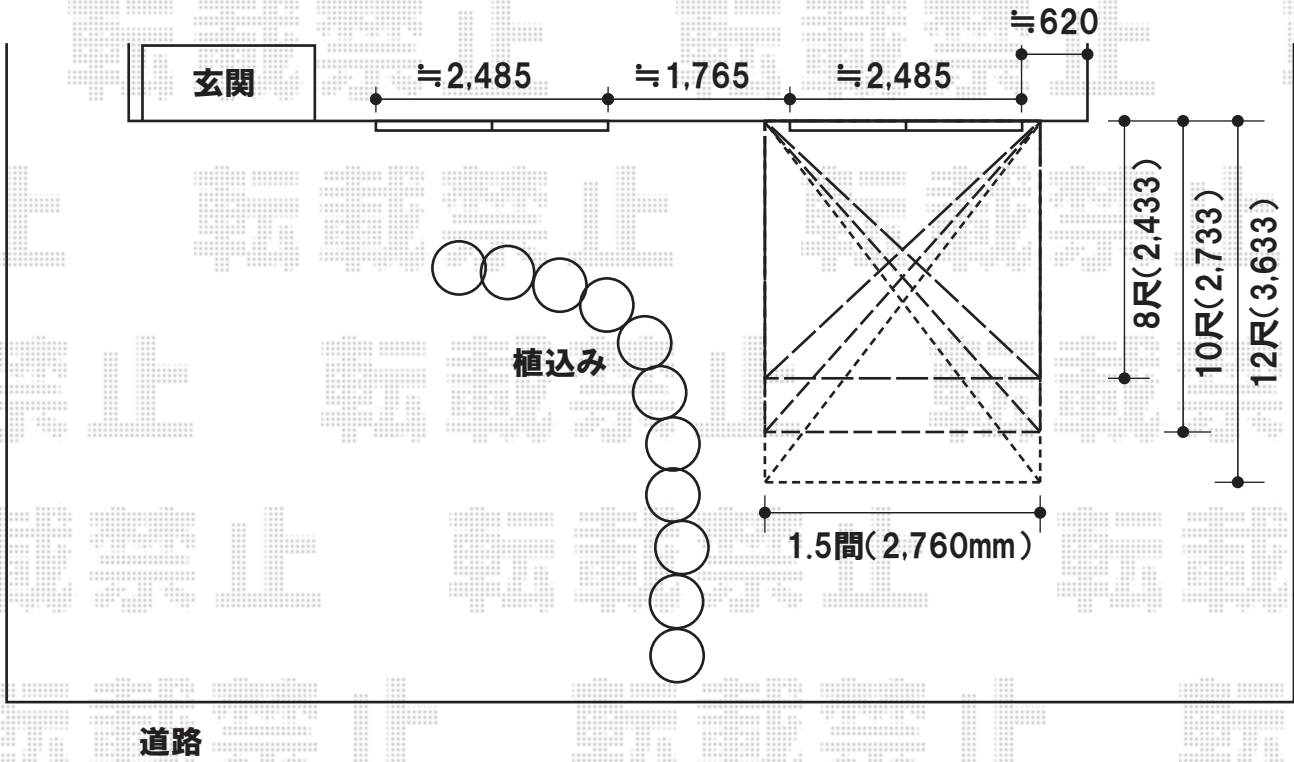

## トステム リコステージII 単体

間口=1.5間(2,760mm)

出幅=8尺(2,433mm) -お見積1-

出幅=10尺(2,733mm) -お見積2-

出幅=12尺(3,633mm) -お見積3-

色:ソフトブラウン

脚:束柱B(調整有り)仕様

幕板:幕板A(厚さ31mm)

床板:縦貼り(標準床板)

現場状況や作図制限により概略図の内容と多少の違いが生じることがございます。  
 施工時は、現場優先とさせて頂きたく思いますので、お立会い頂き、  
 最終のご指示のほど、何卒、宜しくお願い致します。

EX-SHOP  
 HTTP://WWW.EX-SHOP.NET

担当:阿利

全ての著作権は、エクスショップに帰属します。当社とのお取引目的外の使用・複製・転載禁止となっております。