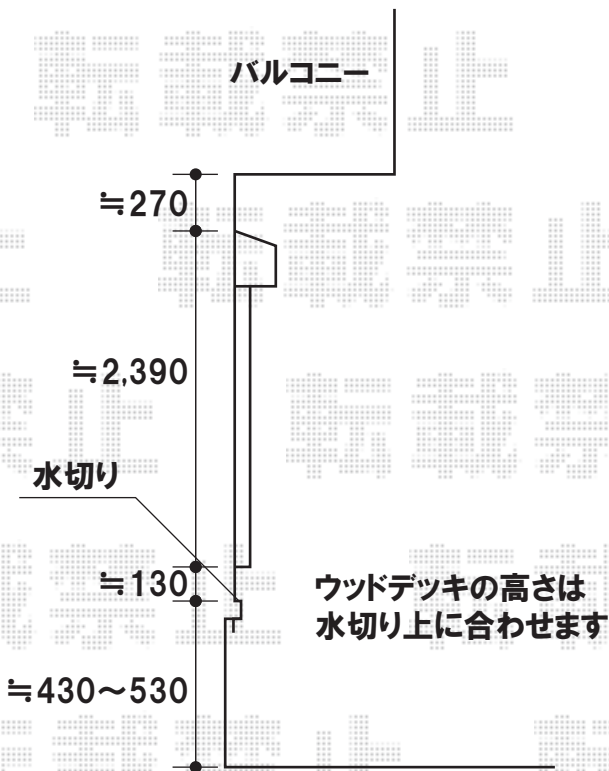

## トステム リコステージII 単体

間口=1.5間(2,760mm)

出幅=8尺(2,433mm) -お見積1-

出幅=10尺(2,733mm) -お見積2-

出幅=12尺(3,633mm) -お見積3-

色:ソフトブラウン

脚:束柱B(調整有り)仕様

幕板:幕板A(厚さ31mm)