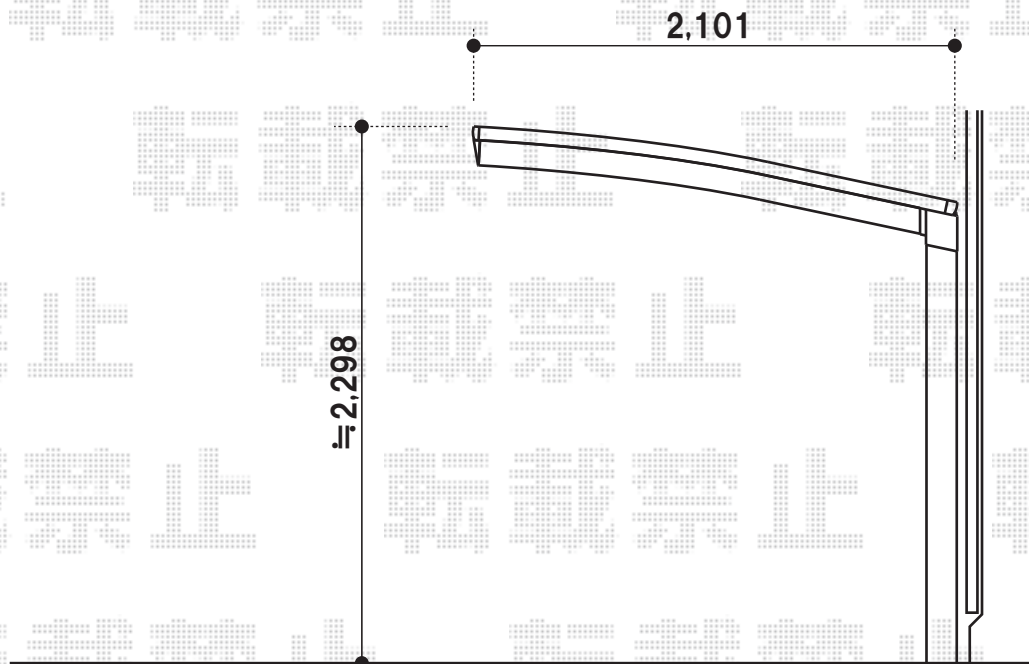

トステム

カーポートシグマIIIミニ 積雪～20cm対応

幅=2,101mm

奥行=2,862mm

色:ブラック

屋根材:熱線吸収ポリカーボネート(ブルースモークマット)

柱仕様:標準柱仕様(有効高 約1,812mm)

現場状況や作図制限により概略図の内容と多少の違いが生じることがございます。  
施工時は、現場優先とさせていただきますので、お立会い頂き、  
最終のご指示のほど、何卒、宜しくお願い致します。