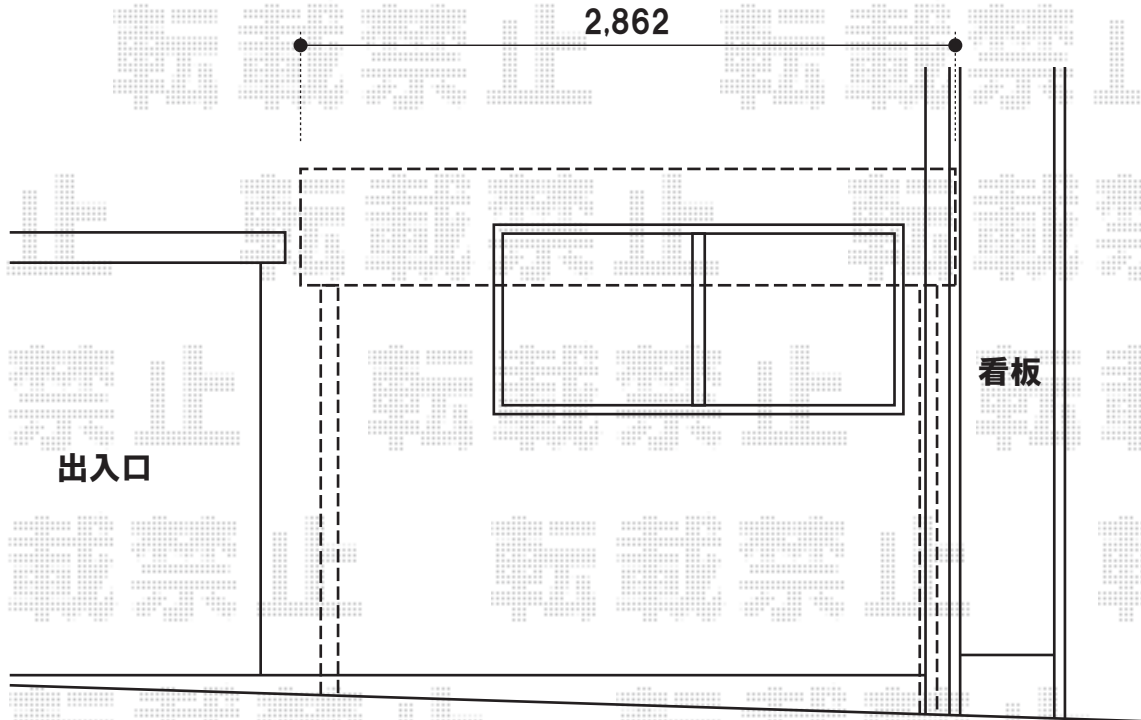

トステム

カーポートシグマIIIミニ 積雪～20cm対応

幅=2,101mm

奥行=2,862mm

色:ブラック

屋根材:熱線吸収ポリカーボネート(ブルースモークマット)

柱仕様:標準柱仕様(有効高 約1,812mm)

現場状況や作図制限により概略図の内容と多少の違いが生じることがございます。  
施工時は、現場優先とさせていただきますので、お立会い頂き、  
最終のご指示のほど、何卒、宜しくお願い致します。