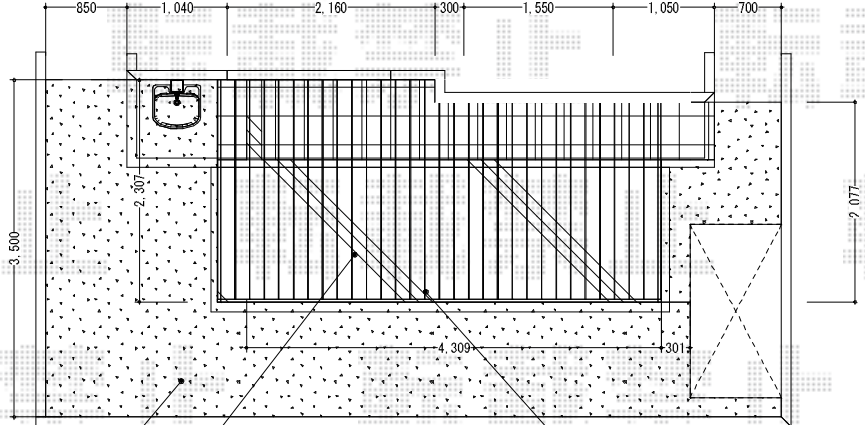

ウッドデッキ・オーニング

置き式フームを48にすると
ポーチの角に来てしまいます

トステム マルチスケア
アル屋根5024*2合掌
吊り式フーム60
置き式フーム70きり詰
ロング柱 シャイングレー
フームカバーベビーオレンジ EXT
ホリカ フルスモーク

化粧砂利敷き
防草シート敷き

デッキ下土間コンクリート

トステム 彩鳥C型
手動 4550*1500
アクリル

YKK リウッドデッキII
4604*2305 標準
スタイ サニブ ラウン
ベ ットガ-ト3面