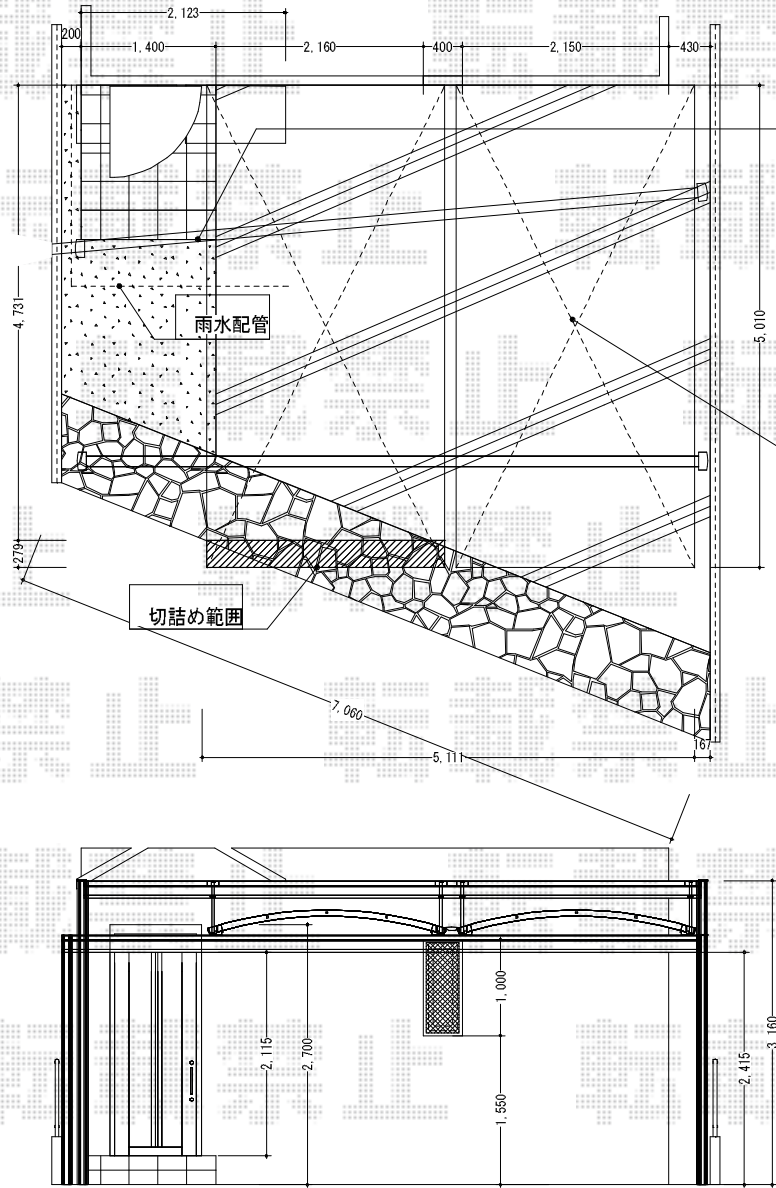

ウッドデッキ・オーニング

置き式フームを48にすると
ポーチの角に来てしまいます

トステム マルチスケア
アル屋根5024*2合掌
吊り式フーム60
置き式フーム70きり詰
ロング柱 シャイングレー
フームカバーベビーオレンジ EXT
ホリカ フルスモーク

化粧砂利敷き
防草シート敷き

デッキ下土間コンクリート

トステム 彩鳥C型
手動 4550*1500
アクリル

YKK リウッドデッキII
4604*2305 標準
スタイ サニブ ラウン
ベ ットガ-ト3面