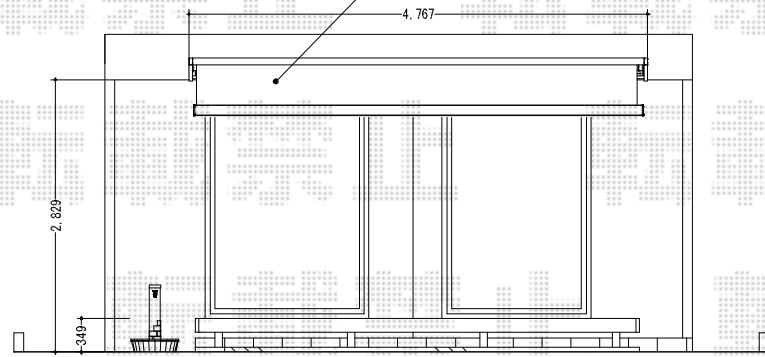

ウッドデッキ・オーニング

置き式フームを48にすると
ポーチの角に来てしまいます

トステム マルチスケア
アル屋根5024*2合掌
吊り式フーム60
置き式フーム70きり詰
ロング柱 シャイングレー
フームカバーベビーオレンジ EXT
ホリカ フルスモーク

化粧砂利敷き
防草シート敷き

デッキ下土間コンクリート

トステム 彩鳥C型
手動 4550*1500
アクリル

YKK リウッドデッキII
4604*2305 標準
スタイ サニブ ラウン
ベ ットガ-ト3面