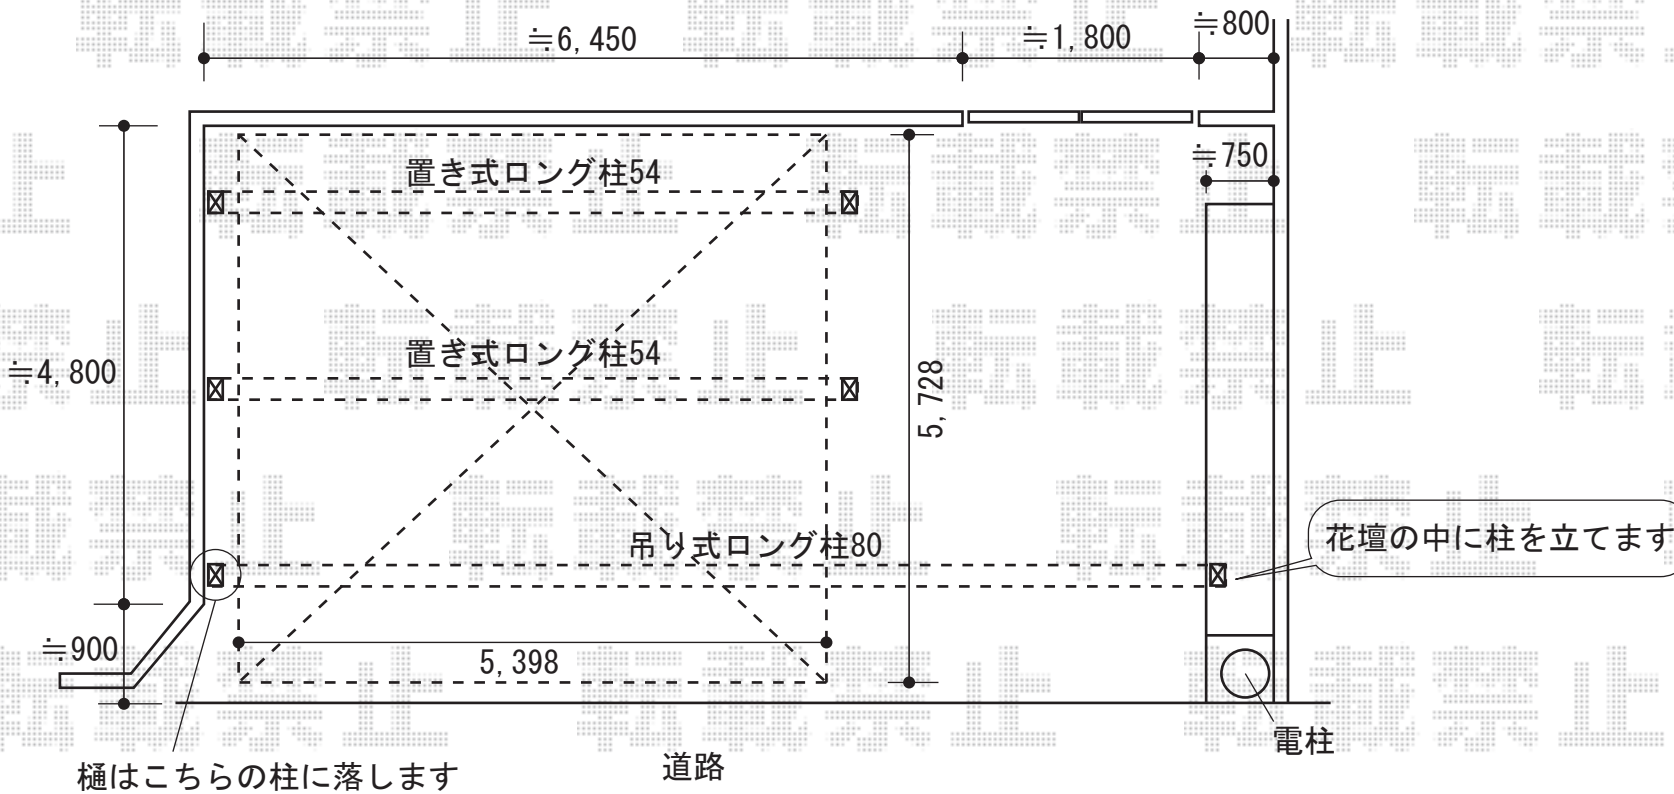

マルチスクエア アール屋根ワイド両支持タイプ
 屋根ユニット：57 (5,728mm) × 54 (5,398mm)
 屋根材：熱線吸収ポリカーボネート (ブルースモークマット)
 フレームユニット：吊り式ロング柱80 (8,418mm)
 - 置き式ロング柱54 (5,918mm)
 - 置き式ロング柱54 (5,918mm)

屋根接続部品：5754用
 樋セット：縦樋×1、横樋 (ロング) ×1
 色：シャイングレー

現場状況や作図制限により概略図の内容と多少の違いが生じることがございます。
 施工時は、現場優先とさせて頂きたく思いますので、お立会い頂き、
 最終のご指示のほど、何卒、宜しくお願い致します。