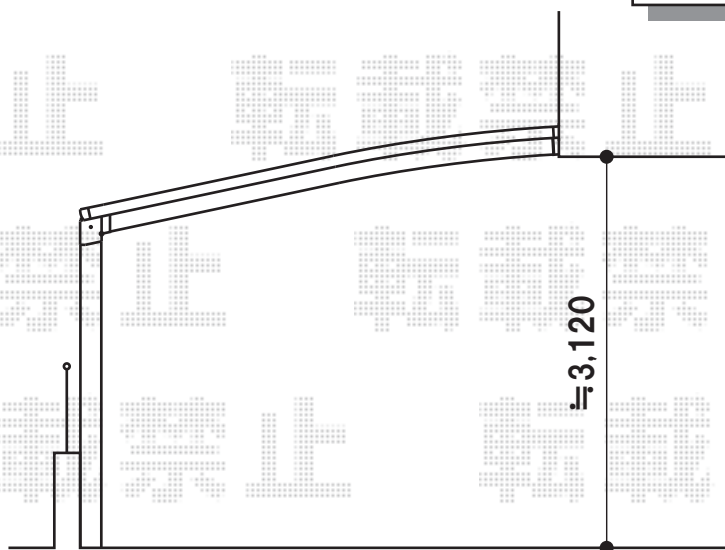

ルーフポートシグマ 積雪～20cm対応

トステム ルーフポートシグマ 積雪～20cm対応
幅=3,899mm
奥行=5,706mm
色:ブラック
屋根材:熱線吸収ポリカーボネート
(ブルースモークマット)
柱仕様:ロング柱23仕様(有効高 約2,732mm)

現場状況や作図制限により概略図の内容と多少の違いが生じることがございます。
施工時は、現場優先とさせて頂きたく思いますので、お立会い頂き、
最終のご指示のほど、何卒、宜しくお願い致します。