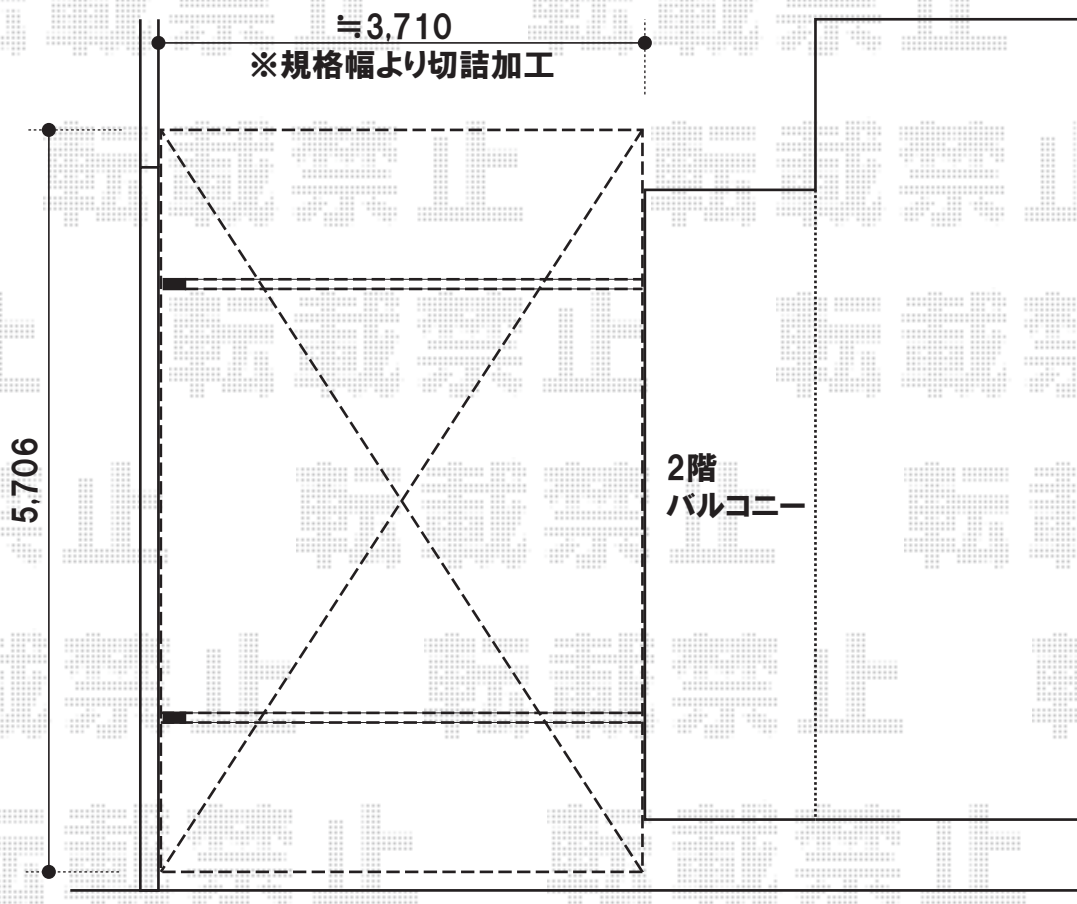

ルーフポートシグマ 積雪～20cm対応

トステム ルーフポートシグマ 積雪～20cm対応
幅=3,899mm
奥行=5,706mm
色:ブラック
屋根材:熱線吸収ポリカーボネート
(ブルースモークマット)
柱仕様:ロング柱23仕様(有効高 約2,732mm)

現場状況や作図制限により概略図の内容と多少の違いが生じることがございます。
施工時は、現場優先とさせて頂きたく思いますので、お立会い頂き、
最終のご指示のほど、何卒、宜しくお願い致します。