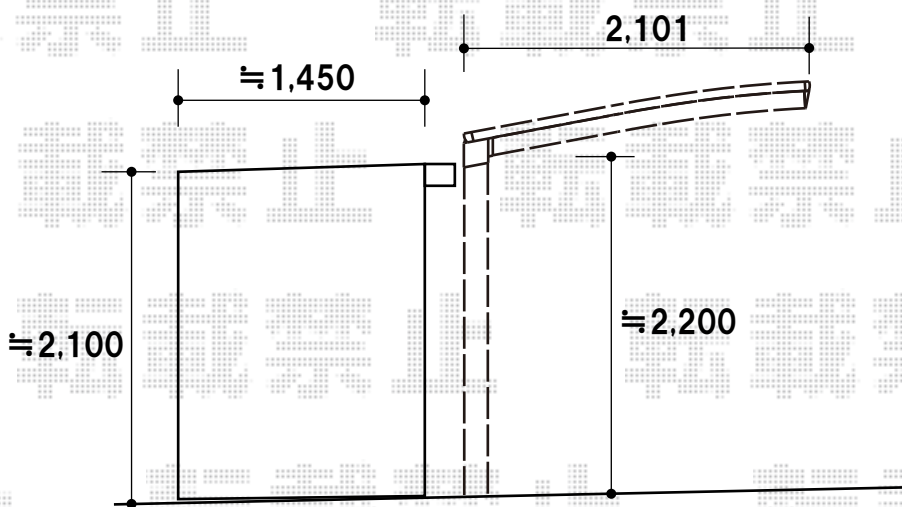

スタート位置を倉庫に合わせて  
設置致します

トステム カーブポートシグマIII ミニ 積雪~20cm対応  
 幅=2,101mm  
 奥行=2,862mm  
 色:シャイングレー  
 屋根材:ポリカーボネート(ブルースモーク)  
 柱仕様:ロング柱23仕様(有効高 約2,300mm)

現場状況や作図制限により概略図の内容と多少の違いが生じることがございます。  
 施工時は、現場優先とさせて頂きたく思いますので、お立会い頂き、  
 最終のご指示のほど、何卒、宜しくお願い致します。