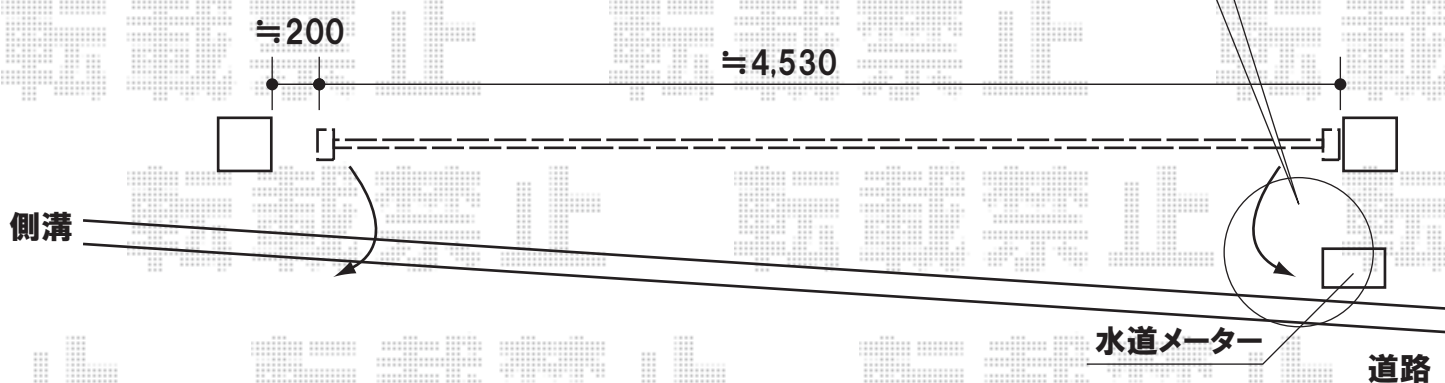

水道メーターがあり土間より、約300mm高くなっておりますので外開きにした場合、干渉しないよう、斜めにモルタルを塗ります

TOEX

シャレオ伸縮2型 ノンレールタイプ 両開き【450w(特注品)】

全幅=4,530mm【特注品】

高さ=1,100mm

色:シャイングレー

錠:シャレオ伸縮用錠

現場状況や作図制限により概略図の内容と多少の違いが生じることがございます。
 施工時は、現場優先とさせて頂きたく思いますので、お立会い頂き、
 最終のご指示のほど、何卒、宜しくお願い致します。