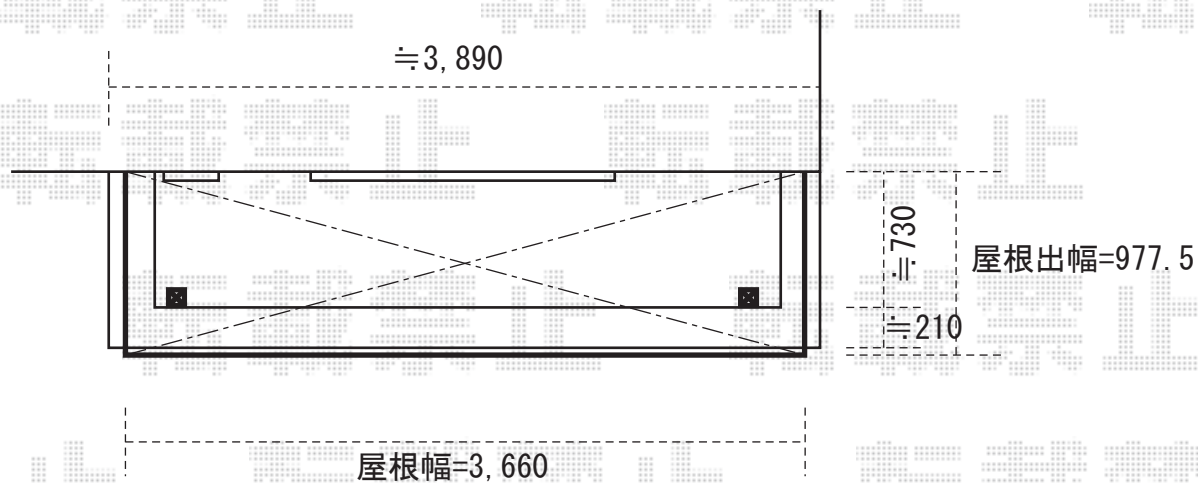

ライザーテラスII R型 屋根タイプ 単体 積雪~20cm対応

ライザーテラスII R型 屋根タイプ 単体 積雪~20cm対応
間口=2.0間 (柱芯々3,440mm 屋根幅3,660mm)
出幅=3尺(885mm)
色：シャイングレー
屋根材：熱線吸収ポリカーボネート (ブルースモークマット)
柱仕様：柱奥行移動タイプ

現場状況や作図制限により概略図の内容と多少の違いが生じることがございます。
施工時は、現場優先とさせて頂きたく思いますので、お立会い頂き、
最終のご指示のほど、何卒、宜しくお願い致します。