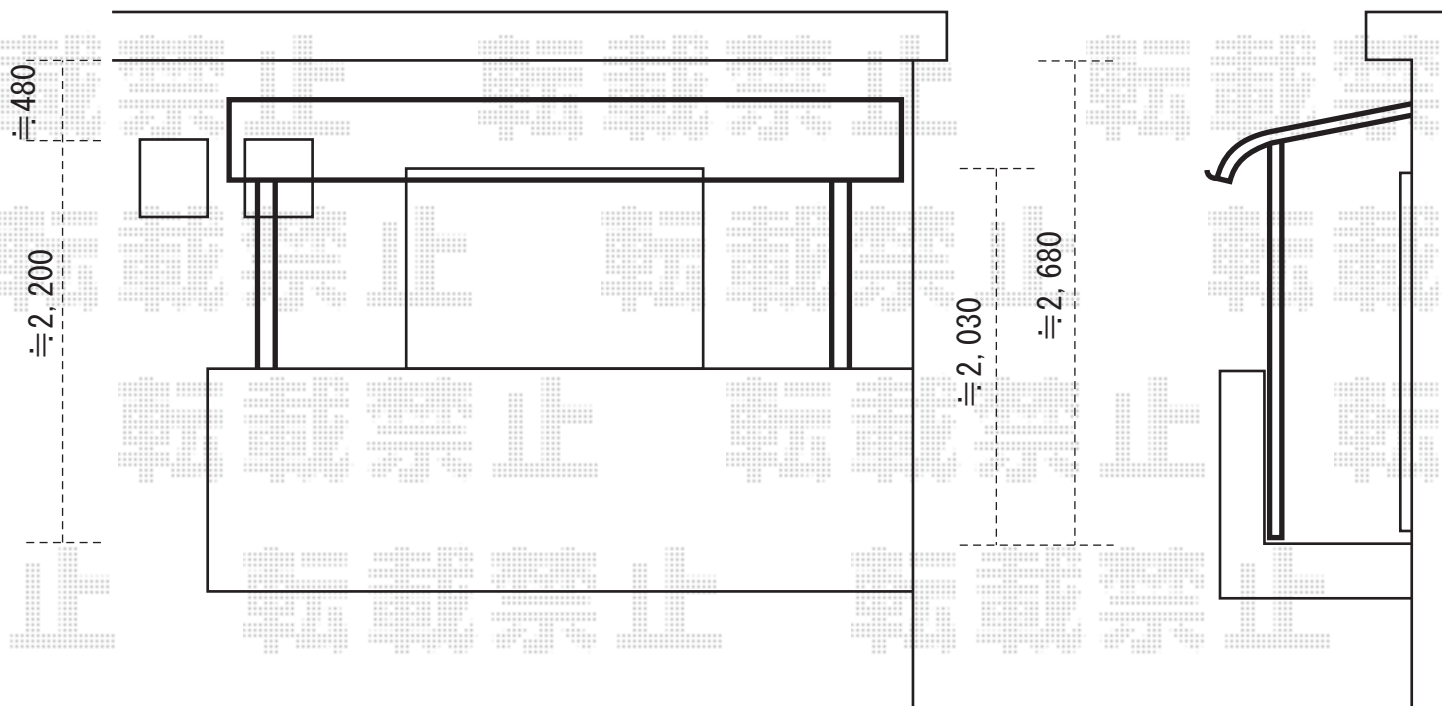

ライザーテラスII R型 屋根タイプ 単体 積雪~20cm対応

ライザーテラスII R型 屋根タイプ 単体 積雪~20cm対応
間口=2.0間 (柱芯々3,440mm 屋根幅3,660mm)
出幅=3尺(885mm)
色：シャイングレー
屋根材：熱線吸収ポリカーボネート (ブルースモークマット)
柱仕様：柱奥行移動タイプ

現場状況や作図制限により概略図の内容と多少の違いが生じることがございます。
施工時は、現場優先とさせて頂きたく思いますので、お立会い頂き、
最終のご指示のほど、何卒、宜しくお願い致します。