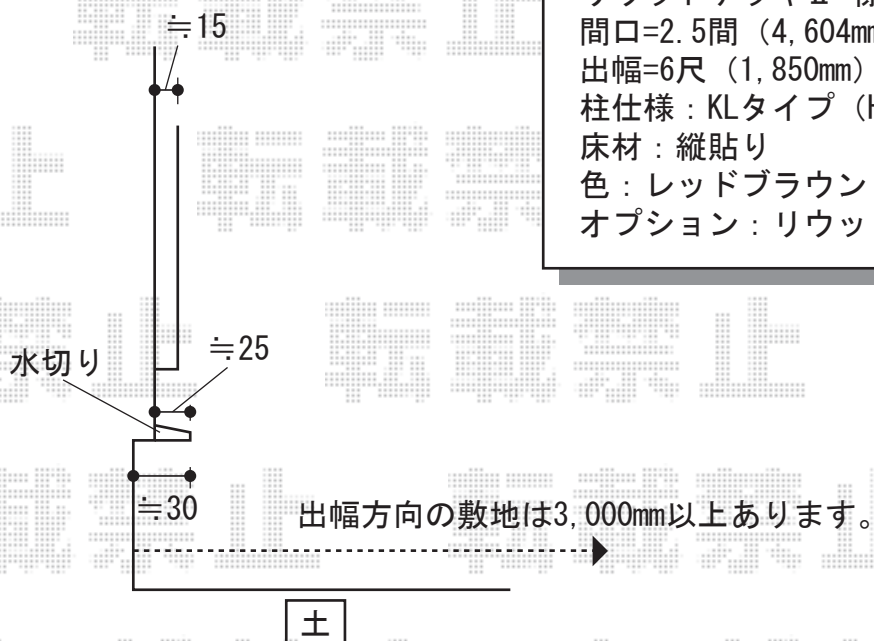

リウッドデッキⅡ 標準
 間口=2.5間 (4,604mm)
 出幅=6尺 (1,850mm)
 柱仕様: KLタイプ (H600~700)
 床材: 縦貼り
 色: レッドブラウン (アルミ/プラチナステン)
 オプション: リウッドステップ3型Lタイプ (2段)

現場状況や作図制限により概略図の内容と多少の違いが生じることがございます。
 施工時は、現場優先とさせて頂きたく思いますので、お立会い頂き、
 最終のご指示のほど、何卒、宜しくお願い致します。