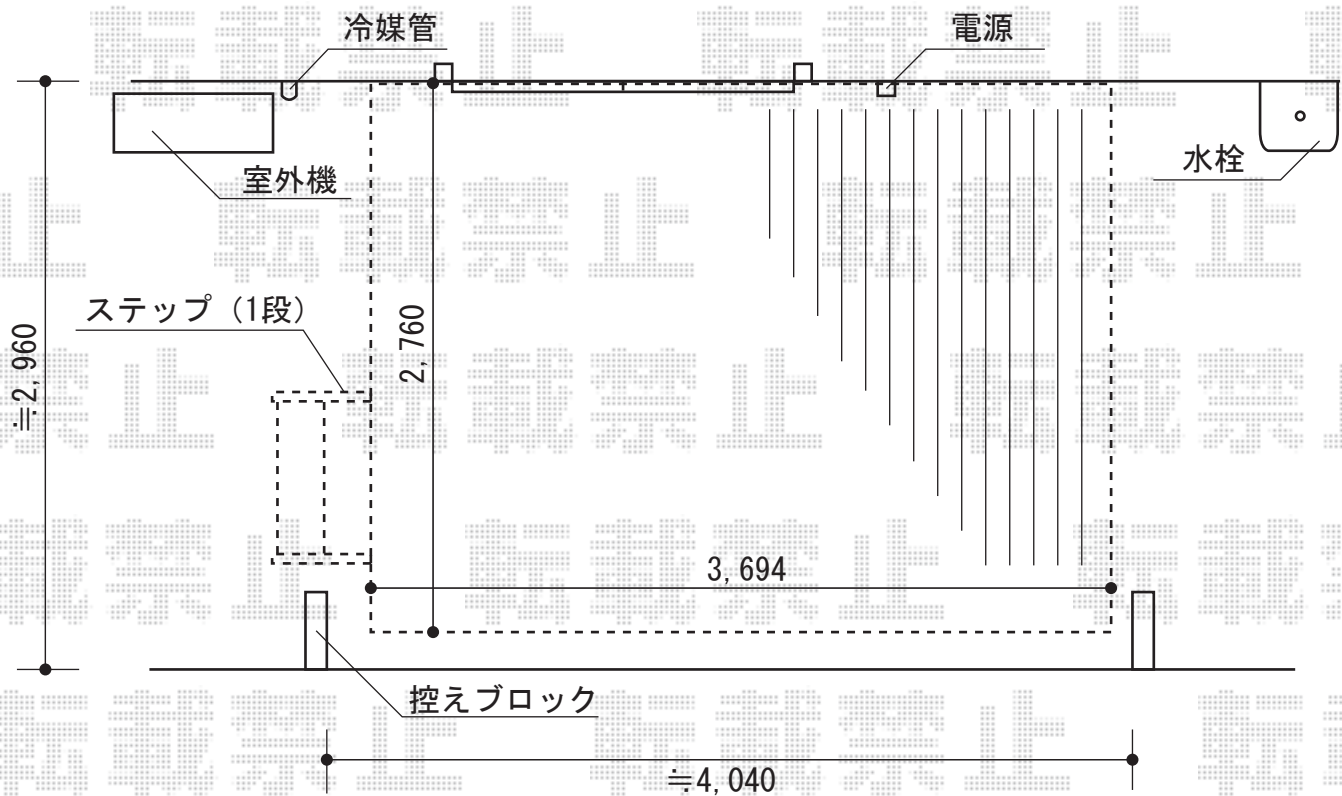

リウッドデッキⅡ 標準  
 間口=2間 (3,694mm)  
 出幅=9尺 (2,760mm)  
 柱仕様：KSタイプ (H400~500)  
 床材：縦貼り  
 色：サニーブラウン  
 オプション：リウッドステップ3型Sタイプ (1段)

現場状況や作図制限により概略図の内容と多少の違いが生じることがございます。  
 施工時は、現場優先とさせて頂きたく思いますので、お立会い頂き、  
 最終のご指示のほど、何卒、宜しくお願い致します。