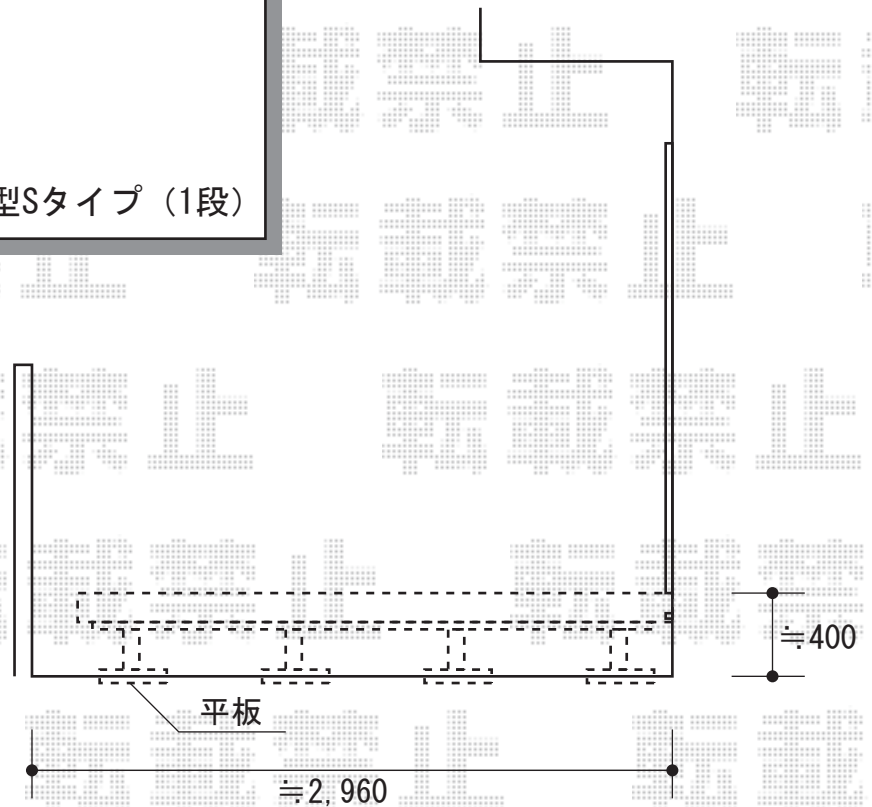

リウッドデッキⅡ 標準  
 間口=2間 (3,694mm)  
 出幅=9尺 (2,760mm)  
 柱仕様：KSタイプ (H400~500)  
 床材：縦貼り  
 色：サニーブラウン  
 オプション：リウッドステップ3型Sタイプ (1段)

現場状況や作図制限により概略図の内容と多少の違いが生じることがございます。  
 施工時は、現場優先とさせて頂きたく思いますので、お立会い頂き、  
 最終のご指示のほど、何卒、宜しくお願い致します。