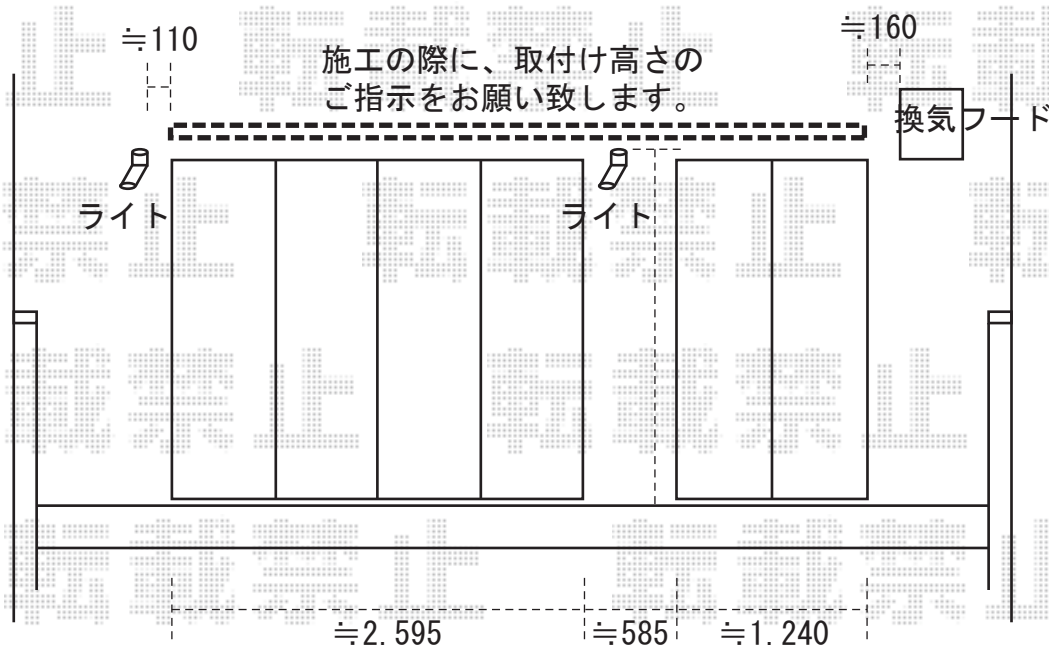

≒2,160

≒110

施工の際に、取付け高さのご指示をお願い致します。

≒160

彩鳥C型 ボックスタイプ 手動式

間口=2.5間(4,550mm)

出幅=2.0m(2,000mm)

色：ホワイト（アーム・ブラケット部：ホワイト）

キャンバス地：ポリエステル-ストライプイエローグリーン

ハンドル：クランクハンドル（L=1000）〈外観右取付〉

フリル-無し・ストレートタイプ・台形／波形タイプ

現場状況や作図制限により概略図の内容と多少の違いが生じることがございます。
施工時は、現場優先とさせて頂きたく思いますので、お立会い頂き、
最終のご指示のほど、何卒、宜しくお願い致します。

EX-SHOP
HTTP://WWW.EX-SHOP.NET