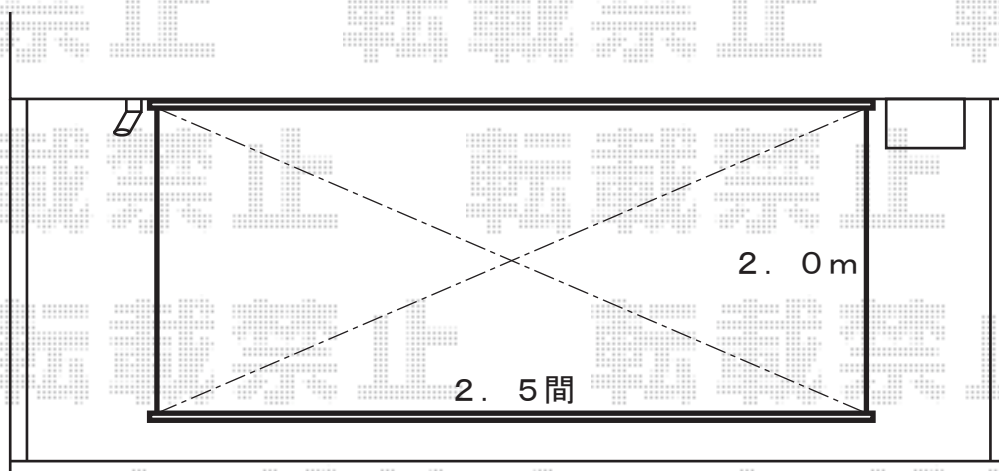

≒2,160

≒110

施工の際に、取付け高さのご指示をお願い致します。

≒160

彩鳥C型 ボックスタイプ 手動式

間口=2.5間(4,550mm)

出幅=2.0m(2,000mm)

色：ホワイト（アーム・ブラケット部：ホワイト）

キャンバス地：ポリエステル-ストライプイエローグリーン

ハンドル：クランクハンドル（L=1000）〈外観右取付〉

フリル-無し・ストレートタイプ・台形／波形タイプ

現場状況や作図制限により概略図の内容と多少の違いが生じることがございます。
施工時は、現場優先とさせて頂きたく思いますので、お立会い頂き、
最終のご指示のほど、何卒、宜しくお願い致します。

EX-SHOP
HTTP://WWW.EX-SHOP.NET